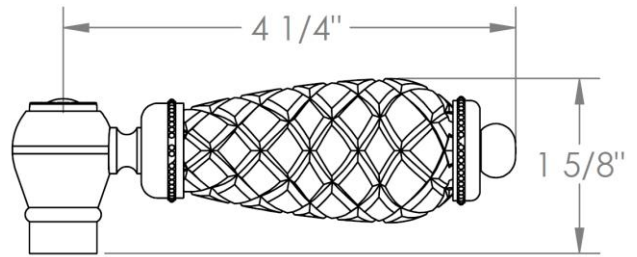

**180-MAS5-\_\_**  
Toilet Angle Stop Kit  
1/2" Compression x 3/8" OD Compression

## HANDLE TRIM OPTIONS

AA - VENICE

BB - GENOA

CC - POMPEI

DD - NAPLES

SWU - FLORENCE

T - TUSCANY

U - BOLOGNA