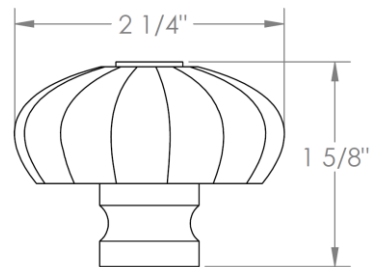

## HANDLE TRIM OPTIONS

AA - VENICE

BB - GENOA

CC - POMPEI

DD - NAPLES

SWU - FLORENCE

T - TUSCANY

U - BOLOGNA