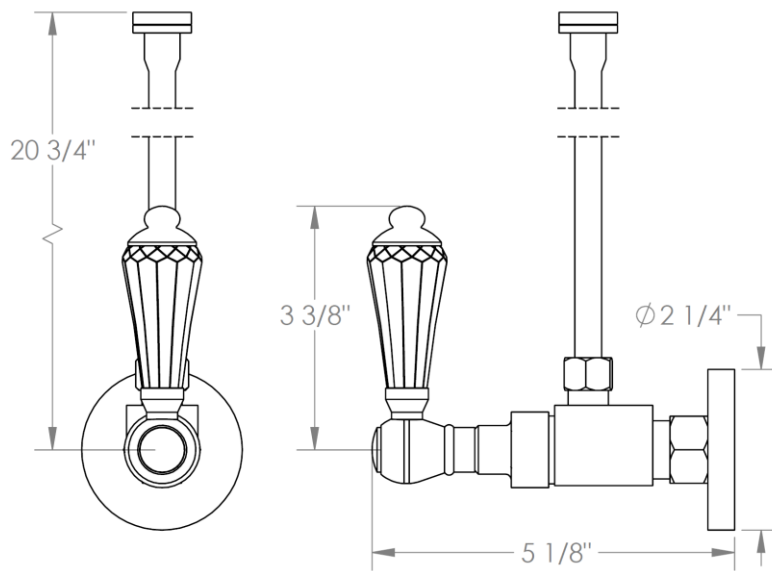

**180-MAS5-\_\_**  
Toilet Angle Stop Kit  
1/2" Compression x 3/8" OD Compression

## HANDLE TRIM OPTIONS

AA - VENICE

BB - GENOA

CC - POMPEI

DD - NAPLES

SWU - FLORENCE

T - TUSCANY

U - BOLOGNA