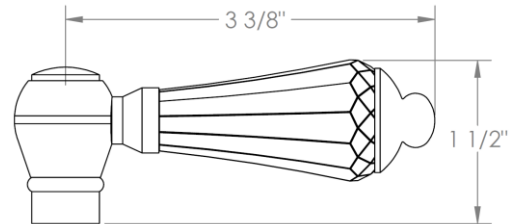

**180-MAS5-\_\_**  
Toilet Angle Stop Kit  
1/2" Compression x 3/8" OD Compression

## HANDLE TRIM OPTIONS

AA - VENICE

BB - GENOA

CC - POMPEI

DD - NAPLES

SWU - FLORENCE

T - TUSCANY

U - BOLOGNA