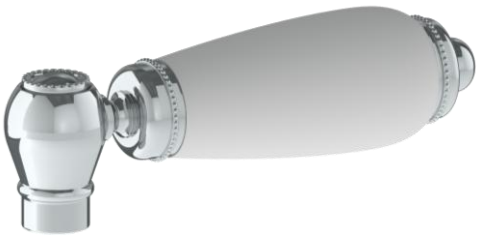

**180-MAS5-\_\_**  
Toilet Angle Stop Kit  
1/2" Compression x 3/8" OD Compression

## HANDLE TRIM OPTIONS

AA - VENICE

BB - GENOA

CC - POMPEI

DD - NAPLES

SWU - FLORENCE

T - TUSCANY

U - BOLOGNA