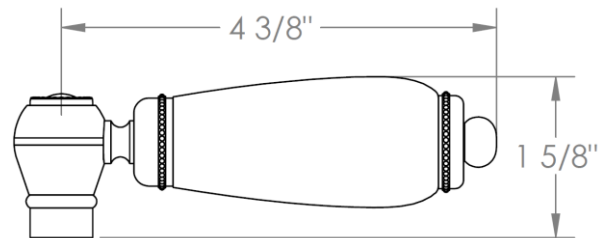

**180-MAS5-\_\_**  
Toilet Angle Stop Kit  
1/2" Compression x 3/8" OD Compression

## HANDLE TRIM OPTIONS

AA - VENICE

BB - GENOA

CC - POMPEI

DD - NAPLES

SWU - FLORENCE

T - TUSCANY

U - BOLOGNA