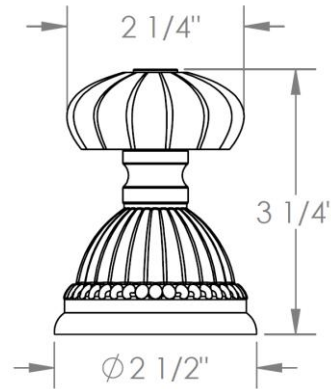

**HANDLE TRIM OPTIONS**

AA - VENICE

BB - GENOA

CC - POMPEI

DD - NAPLES

SWU - FLORENCE

T - TUSCANY

U- BOLOGNA