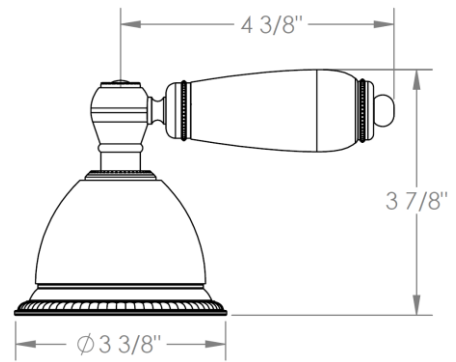

**HANDLE TRIM OPTIONS**

AA - VENICE

BB - GENOA

CC - POMPEI

DD - NAPLES

SWU - FLORENCE

T - TUSCANY

U- BOLOGNA