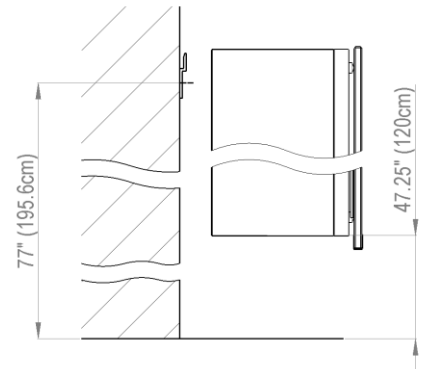

Diamando

Edition
Edition **08-2011**

Mirror cabinet **DM 3/51 1/4" L without electrics**
Armoire de toilette **SIDLER No.: 1'513'000**

SIDLER International Ltd.
Made in Switzerland
#205-2999 Underhill Avenue, Burnaby, BC V5A 3C2
www.sidler-international.com

Aluminium case
Door in the center hinge on the left
9 adjustable glass trays
1 cosmetic box, 1 cosmetic mirror

Boîtier en aluminium
Porte au centre avec gond à gauche
9 tablettes en verre réglables
1 cassette de beauté, 1 miror grossissant

Rough opening : 30.75 x 50.5

The dimensions in centimetres/inches go with the reservation of the factory tolerance, later modifications if necessary as well as further possibilities of installation. The responsibility for consequences of incorrect and incomplete dimensions is out of question.

Les dimensions en centimètre/inches s'entendent sous réserve des tolérances d'usine, d'éventuelles modifications ultérieures, de même que de nouvelles possibilités de montage. La responsabilité ne peut être engagée en cas de cotes manquantes ou erronées.