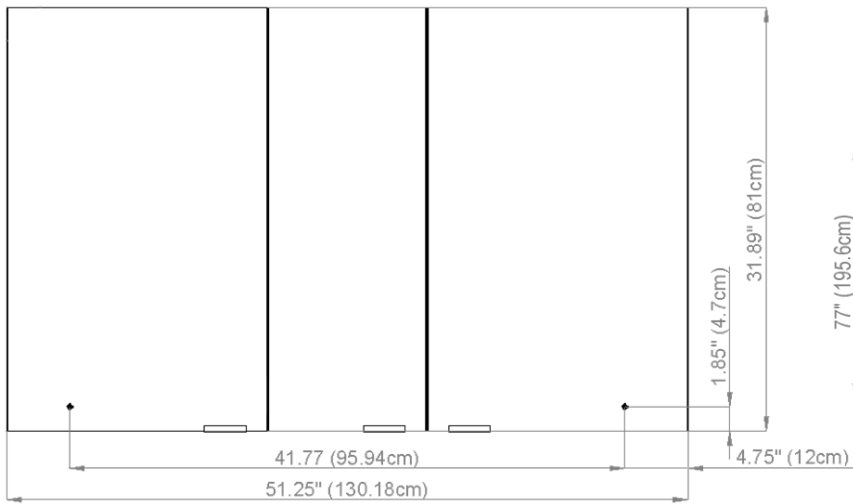

Diamando

Edition
Edition **08-2011**

Mirror cabinet **DM 3/51 1/4" L without electrics**
Armoire de toilette **SIDLER No.: 1'513'000**

SIDLER International Ltd.
Made in Switzerland
#205-2999 Underhill Avenue, Burnaby, BC V5A 3C2
www.sidler-international.com

Aluminium case
Door in the center hinge on the left
9 adjustable glass trays
1 cosmetic box, 1 cosmetic mirror

Boîtier en aluminium
Porte au centre avec gond à gauche
9 tablettes en verre réglables
1 cassette de beauté, 1 miror grossissant

Rough opening : 30.75 x 50.5

The dimensions in centimetres/inches go with the reservation of the factory tolerance, later modifications if necessary as well as further possibilities of installation. The responsibility for consequences of incorrect and incomplete dimensions is out of question.

Les dimensions en centimètre/inches s'entendent sous réserve des tolérances d'usine, d'éventuelles modifications ultérieures, de même que de nouvelles possibilités de montage. La responsabilité ne peut être engagée en cas de cotes manquantes ou erronées.