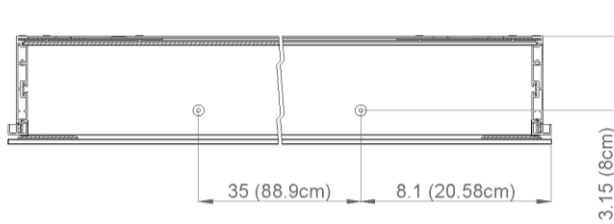

Diamando

Edition
Edition **08-2011**

Mirror cabinet **DM 3/51 1/4" L without electrics**
Armoire de toilette **SIDLER No.: 1'513'000**

SIDLER International Ltd.
Made in Switzerland
#205-2999 Underhill Avenue, Burnaby, BC V5A 3C2
www.sidler-international.com

Aluminium case
Door in the center hinge on the left
9 adjustable glass trays
1 cosmetic box, 1 cosmetic mirror

Boîtier en aluminium
Porte au centre avec gond à gauche
9 tablettes en verre réglables
1 cassette de beauté, 1 miror grossissant

Rough opening : 30.75 x 50.5

The dimensions in centimetres/inches go with the reservation of the factory tolerance, later modifications if necessary as well as further possibilities of installation. The responsibility for consequences of incorrect and incomplete dimensions is out of question.

Les dimensions en centimètre/inches s'entendent sous réserve des tolérances d'usine, d'éventuelles modifications ultérieures, de même que de nouvelles possibilités de montage. La responsabilité ne peut être engagée en cas de cotes manquantes ou erronées.