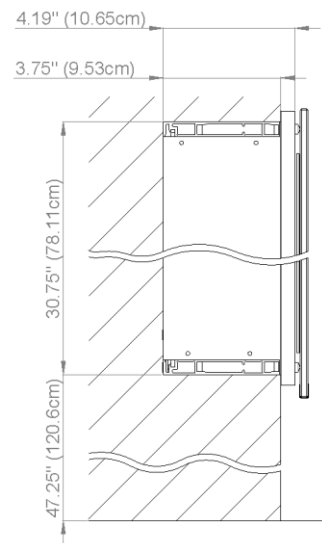

Diamando

Edition
Edition **08-2011**

Mirror cabinet **DM 3/51 1/4" L without electrics**
Armoire de toilette **SIDLER No.: 1'513'000**

SIDLER International Ltd.
Made in Switzerland
#205-2999 Underhill Avenue, Burnaby, BC V5A 3C2
www.sidler-international.com

Aluminium case
Door in the center hinge on the left
9 adjustable glass trays
1 cosmetic box, 1 cosmetic mirror

Boîtier en aluminium
Porte au centre avec gond à gauche
9 tablettes en verre réglables
1 cassette de beauté, 1 miror grossissant

Rough opening : 30.75 x 50.5

The dimensions in centimetres/inches go with the reservation of the factory tolerance, later modifications if necessary as well as further possibilities of installation. The responsibility for consequences of incorrect and incomplete dimensions is out of question.

Les dimensions en centimètre/inches s'entendent sous réserve des tolérances d'usine, d'éventuelles modifications ultérieures, de même que de nouvelles possibilités de montage. La responsabilité ne peut être engagée en cas de cotes manquantes ou erronées.