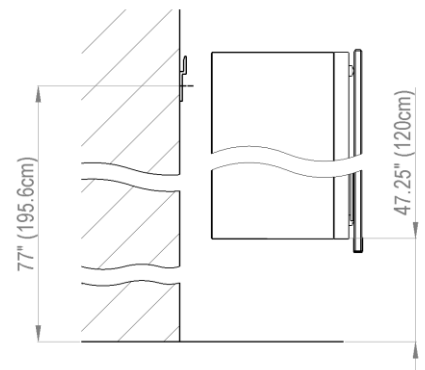

Diamando

Edition
Édition 08-2011

Mirror cabinet DM 3/39 1/4" R without electrics
Armoire de toilette SIDLER No.: 1'510'020

SIDLER International Ltd.
Made in Switzerland
#205-2999 Underhill Avenue, Burnaby, BC V5A 3C2
www.sidler-international.com

Aluminium case
Door in the center hinge on the right
9 adjustable glass trays
1 cosmetic box, 1 cosmetic mirror

Boîtier en aluminium
Porte au centre avec gond à droit
9 tablettes en verre réglables
1 cassette de beauté, 1 miror grossissant

Rough opening : 30.75 x 38.5

The dimensions in centimetres/inches go with the reservation of the factory tolerance, later modifications if necessary as well as further possibilities of installation. The responsibility for consequences of incorrect and incomplete dimensions is out of question.

Les dimensions en centimètre/inches s'entendent sous réserve des tolérances d'usine, d'éventuelles modifications ultérieures, de même que de nouvelles possibilités de montage. La responsabilité ne peut être engagée en cas de cotes manquantes ou erronées.