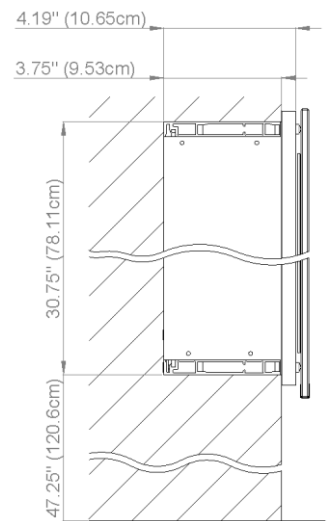

Diamando

Edition
Édition 08-2011

Mirror cabinet DM 3/39 1/4" R without electrics
Armoire de toilette SIDLER No.: 1'510'020

SIDLER International Ltd.
Made in Switzerland
#205-2999 Underhill Avenue, Burnaby, BC V5A 3C2
www.sidler-international.com

Aluminium case
Door in the center hinge on the right
9 adjustable glass trays
1 cosmetic box, 1 cosmetic mirror

Boîtier en aluminium
Porte au centre avec gond à droit
9 tablettes en verre réglables
1 cassette de beauté, 1 miror grossissant

Rough opening : 30.75 x 38.5

The dimensions in centimetres/inches go with the reservation of the factory tolerance, later modifications if necessary as well as further possibilities of installation. The responsibility for consequences of incorrect and incomplete dimensions is out of question.

Les dimensions en centimètre/inches s'entendent sous réserve des tolérances d'usine, d'éventuelles modifications ultérieures, de même que de nouvelles possibilités de montage. La responsabilité ne peut être engagée en cas de cotes manquantes ou erronées.