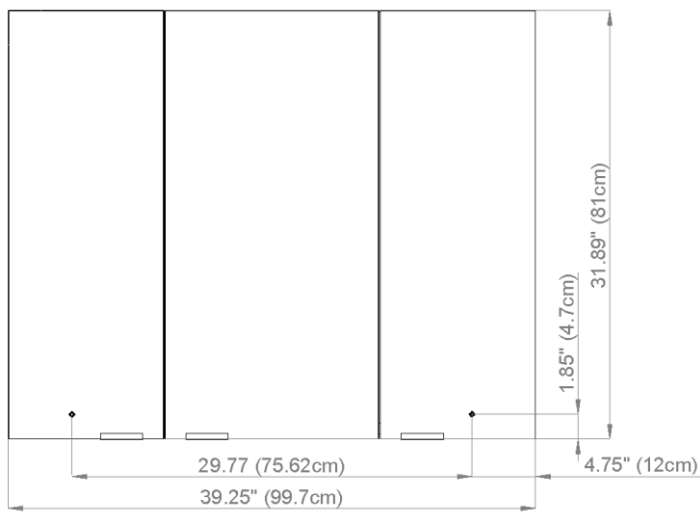

Diamando

Edition
Édition 08-2011

Mirror cabinet DM 3/39 1/4" R without electrics
Armoire de toilette SIDLER No.: 1'510'020

SIDLER International Ltd.
Made in Switzerland
#205-2999 Underhill Avenue, Burnaby, BC V5A 3C2
www.sidler-international.com

Aluminium case
Door in the center hinge on the right
9 adjustable glass trays
1 cosmetic box, 1 cosmetic mirror

Boîtier en aluminium
Porte au centre avec gond à droit
9 tablettes en verre réglables
1 cassette de beauté, 1 miror grossissant

Rough opening : 30.75 x 38.5

The dimensions in centimetres/inches go with the reservation of the factory tolerance, later modifications if necessary as well as further possibilities of installation. The responsibility for consequences of incorrect and incomplete dimensions is out of question.

Les dimensions en centimètre/inches s'entendent sous réserve des tolérances d'usine, d'éventuelles modifications ultérieures, de même que de nouvelles possibilités de montage. La responsabilité ne peut être engagée en cas de cotes manquantes ou erronées.