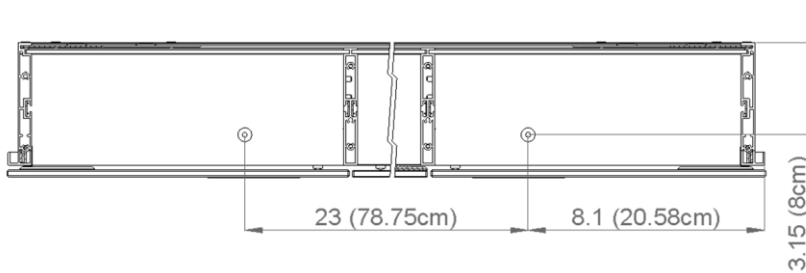

Diamando

Edition
Édition 08-2011

Mirror cabinet DM 3/39 1/4" R without electrics
Armoire de toilette SIDLER No.: 1'510'020

SIDLER International Ltd.
Made in Switzerland
#205-2999 Underhill Avenue, Burnaby, BC V5A 3C2
www.sidler-international.com

Aluminium case
Door in the center hinge on the right
9 adjustable glass trays
1 cosmetic box, 1 cosmetic mirror

Boîtier en aluminium
Porte au centre avec gond à droit
9 tablettes en verre réglables
1 cassette de beauté, 1 miror grossissant

Rough opening : 30.75 x 38.5

The dimensions in centimetres/inches go with the reservation of the factory tolerance, later modifications if necessary as well as further possibilities of installation. The responsibility for consequences of incorrect and incomplete dimensions is out of question.

Les dimensions en centimètre/inches s'entendent sous réserve des tolérances d'usine, d'éventuelles modifications ultérieures, de même que de nouvelles possibilités de montage. La responsabilité ne peut être engagée en cas de cotes manquantes ou erronées.