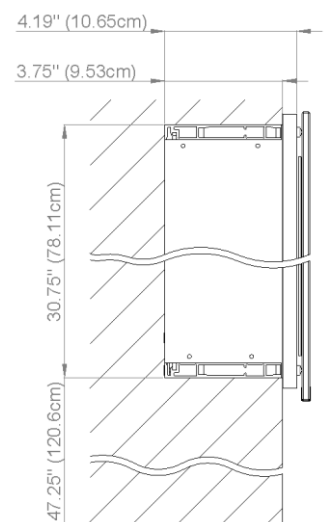

Diamando

Edition
Edition 08-2011

Mirror cabinet DM 1/23 1/4" R without electrics
Armoire de toilette SIDLER No.: 1'506'020

SIDLER International Ltd.
Made in Switzerland
#205-2999 Underhill Avenue, Burnaby, BC V5A 3C2
www.sidler-international.com

Aluminium case
Hinge on the right
3 adjustable glass trays
1 cosmetic box, 1 cosmetic mirror

Boîtier en aluminium
Gond à droite
3 tablettes en verre réglables
1 cassette de beauté, 1 miror grossissant

Rough opening : 30.75 x 22.5

The dimensions in centimetres/inches go with the reservation of the factory tolerance, later modifications if necessary as well as further possibilities of installation. The responsibility for consequences of incorrect and incomplete dimensions is out of question.

Les dimensions en centimètre/inches s'entendent sous réserve des tolérances d'usine, d'éventuelles modifications ultérieures, de même que de nouvelles possibilités de montage. La responsabilité ne peut être engagée en cas de cotes manquantes ou erronées.