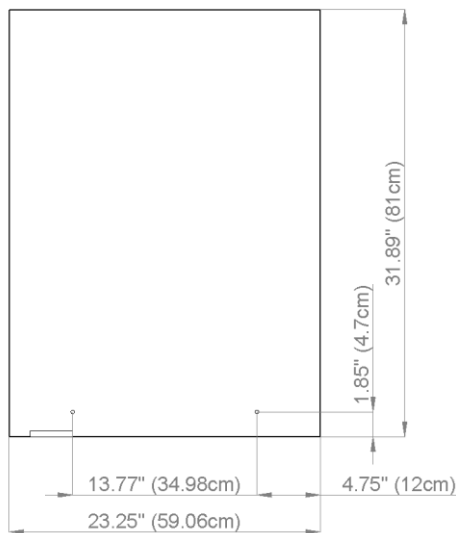

Diamando

Edition
Edition 08-2011

Mirror cabinet DM 1/23 1/4" R without electrics
Armoire de toilette SIDLER No.: 1'506'020

SIDLER International Ltd.
Made in Switzerland
#205-2999 Underhill Avenue, Burnaby, BC V5A 3C2
www.sidler-international.com

Aluminium case
Hinge on the right
3 adjustable glass trays
1 cosmetic box, 1 cosmetic mirror

Boîtier en aluminium
Gond à droite
3 tablettes en verre réglables
1 cassette de beauté, 1 miror grossissant

Rough opening : 30.75 x 22.5

The dimensions in centimetres/inches go with the reservation of the factory tolerance, later modifications if necessary as well as further possibilities of installation. The responsibility for consequences of incorrect and incomplete dimensions is out of question.

Les dimensions en centimètre/inches s'entendent sous réserve des tolérances d'usine, d'éventuelles modifications ultérieures, de même que de nouvelles possibilités de montage. La responsabilité ne peut être engagée en cas de cotes manquantes ou erronées.