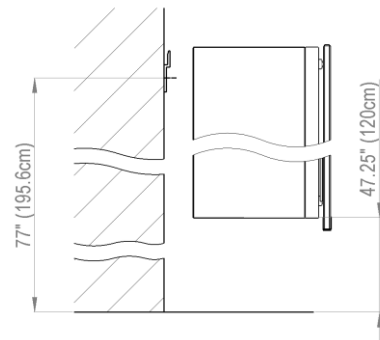

Diamando

Edition
Edition 08-2011

Mirror cabinet DM 1/23 1/4" R without electrics
Armoire de toilette SIDLER No.: 1'506'020

SIDLER International Ltd.
Made in Switzerland
#205-2999 Underhill Avenue, Burnaby, BC V5A 3C2
www.sidler-international.com

Aluminium case
Hinge on the right
3 adjustable glass trays
1 cosmetic box, 1 cosmetic mirror

Boîtier en aluminium
Gond à droite
3 tablettes en verre réglables
1 cassette de beauté, 1 miror grossissant

Rough opening : 30.75 x 22.5

The dimensions in centimetres/inches go with the reservation of the factory tolerance, later modifications if necessary as well as further possibilities of installation. The responsibility for consequences of incorrect and incomplete dimensions is out of question.

Les dimensions en centimètre/inches s'entendent sous réserve des tolérances d'usine, d'éventuelles modifications ultérieures, de même que de nouvelles possibilités de montage. La responsabilité ne peut être engagée en cas de cotes manquantes ou erronées.