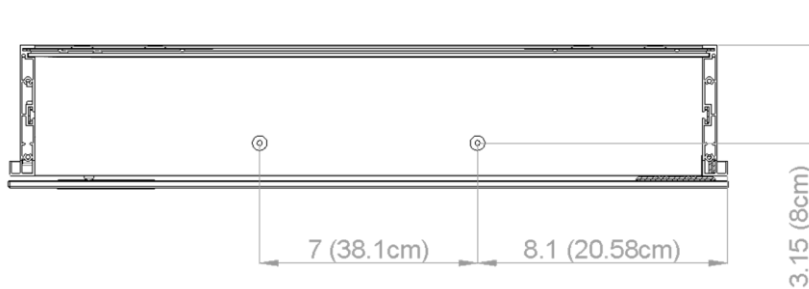

Diamando

Edition
Edition 08-2011

Mirror cabinet DM 1/23 1/4" R without electrics
Armoire de toilette SIDLER No.: 1'506'020

SIDLER International Ltd.
Made in Switzerland
#205-2999 Underhill Avenue, Burnaby, BC V5A 3C2
www.sidler-international.com

Aluminium case
Hinge on the right
3 adjustable glass trays
1 cosmetic box, 1 cosmetic mirror

Boîtier en aluminium
Gond à droite
3 tablettes en verre réglables
1 cassette de beauté, 1 miror grossissant

Rough opening : 30.75 x 22.5

The dimensions in centimetres/inches go with the reservation of the factory tolerance, later modifications if necessary as well as further possibilities of installation. The responsibility for consequences of incorrect and incomplete dimensions is out of question.

Les dimensions en centimètre/inches s'entendent sous réserve des tolérances d'usine, d'éventuelles modifications ultérieures, de même que de nouvelles possibilités de montage. La responsabilité ne peut être engagée en cas de cotes manquantes ou erronées.