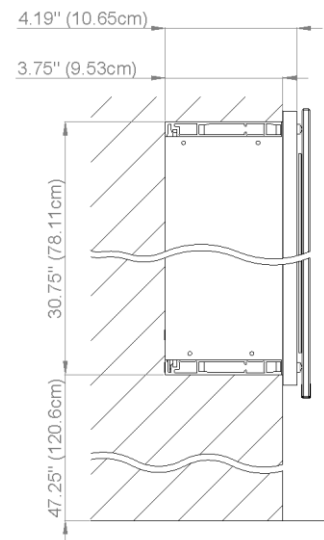

Diamando

Edition
Edition 08-2011

Mirror cabinet DM 1/19 1/4" L without electrics
Armoire de toilette SIDLER No.: 1'505'010

SIDLER International Ltd.
Made in Switzerland
#205-299 Underhill Avenue, Burnaby, BC V5A 3C2
www.sidler-international.com

Aluminium case
Hinge on the left
3 adjustable glass trays
1 cosmetic box, 1 cosmetic mirror

Boîtier en aluminium
Gond à gauche
3 tablettes en verre réglables
1 cassette de beauté, 1 miror grossissant

Rough opening : 30.75 x 18.5

The dimensions in centimetres/inches go with the reservation of the factory tolerance, later modifications if necessary as well as further possibilities of installtion. The responsibility for consequences of incorrect and incomplete dimensions is out of question.

Les dimensions en centimètre/inches s'entendent sous réserve des tolérances d'usine, d'éventuelles modifications ultérieures, de même que de nouvelles possibilités de montage. La responsabilité ne peut être engagée en cas de cotes manquantes ou erronées.