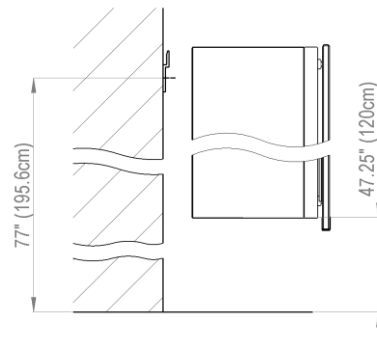

Diamando

Edition
Edition 08-2011

Mirror cabinet DM 1/19 1/4" L without electrics
Armoire de toilette SIDLER No.: 1'505'010

SIDLER International Ltd.
Made in Switzerland
#205-299 Underhill Avenue, Burnaby, BC V5A 3C2
www.sidler-international.com

Aluminium case
Hinge on the left
3 adjustable glass trays
1 cosmetic box, 1 cosmetic mirror

Boîtier en aluminium
Gond à gauche
3 tablettes en verre réglables
1 cassette de beauté, 1 miror grossissant

Rough opening : 30.75 x 18.5

The dimensions in centimetres/inches go with the reservation of the factory tolerance, later modifications if necessary as well as further possibilities of installtion. The responsibility for consequences of incorrect and incomplete dimensions is out of question.

Les dimensions en centimètre/inches s'entendent sous réserve des tolérances d'usine, d'éventuelles modifications ultérieures, de même que de nouvelles possibilités de montage. La responsabilité ne peut être engagée en cas de cotes manquantes ou erronées.