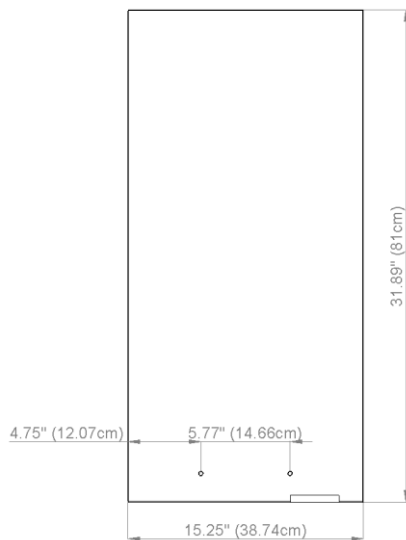

Diamando

Edition
Edition 08-2011

Mirror cabinet DM 1/19 1/4" L without electrics
Armoire de toilette SIDLER No.: 1'505'010

SIDLER International Ltd.
Made in Switzerland
#205-299 Underhill Avenue, Burnaby, BC V5A 3C2
www.sidler-international.com

Aluminium case
Hinge on the left
3 adjustable glass trays
1 cosmetic box, 1 cosmetic mirror

Boîtier en aluminium
Gond à gauche
3 tablettes en verre réglables
1 cassette de beauté, 1 miror grossissant

Rough opening : 30.75 x 18.5

Les dimensions en centimètre/inches s'entendent sous réserve des tolérances d'usine, d'éventuelles modifications ultérieures, de même que de nouvelles possibilités de montage. La responsabilité ne peut être engagée en cas de cotes manquantes ou erronées.