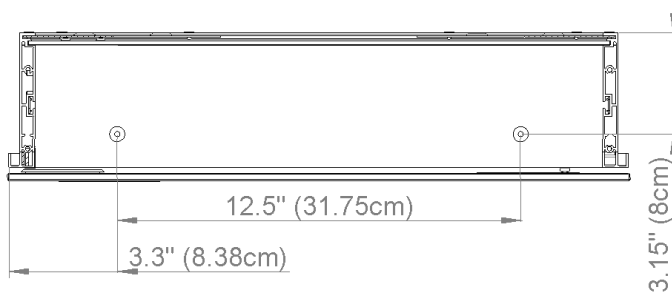

Diamando

Edition
Edition 08-2011

Mirror cabinet DM 1/19 1/4" L without electrics
Armoire de toilette SIDLER No.: 1'505'010

SIDLER International Ltd.
Made in Switzerland
#205-299 Underhill Avenue, Burnaby, BC V5A 3C2
www.sidler-international.com

Aluminium case
Hinge on the left
3 adjustable glass trays
1 cosmetic box, 1 cosmetic mirror

Boîtier en aluminium
Gond à gauche
3 tablettes en verre réglables
1 cassette de beauté, 1 miror grossissant

Rough opening : 30.75 x 18.5

The dimensions in centimetres/inches go with the reservation of the factory tolerance, later modifications if necessary as well as further possibilities of installtion. The responsibility for consequences of incorrect and incomplete dimensions is out of question.

Les dimensions en centimètre/inches s'entendent sous réserve des tolérances d'usine, d'éventuelles modifications ultérieures, de même que de nouvelles possibilités de montage. La responsabilité ne peut être engagée en cas de cotes manquantes ou erronées.