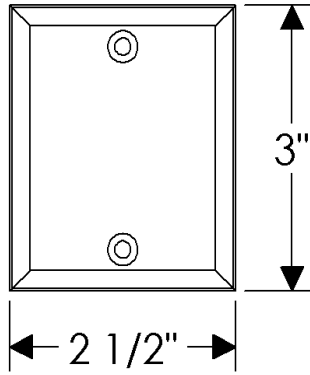

Rectangular Escutcheon

IP418