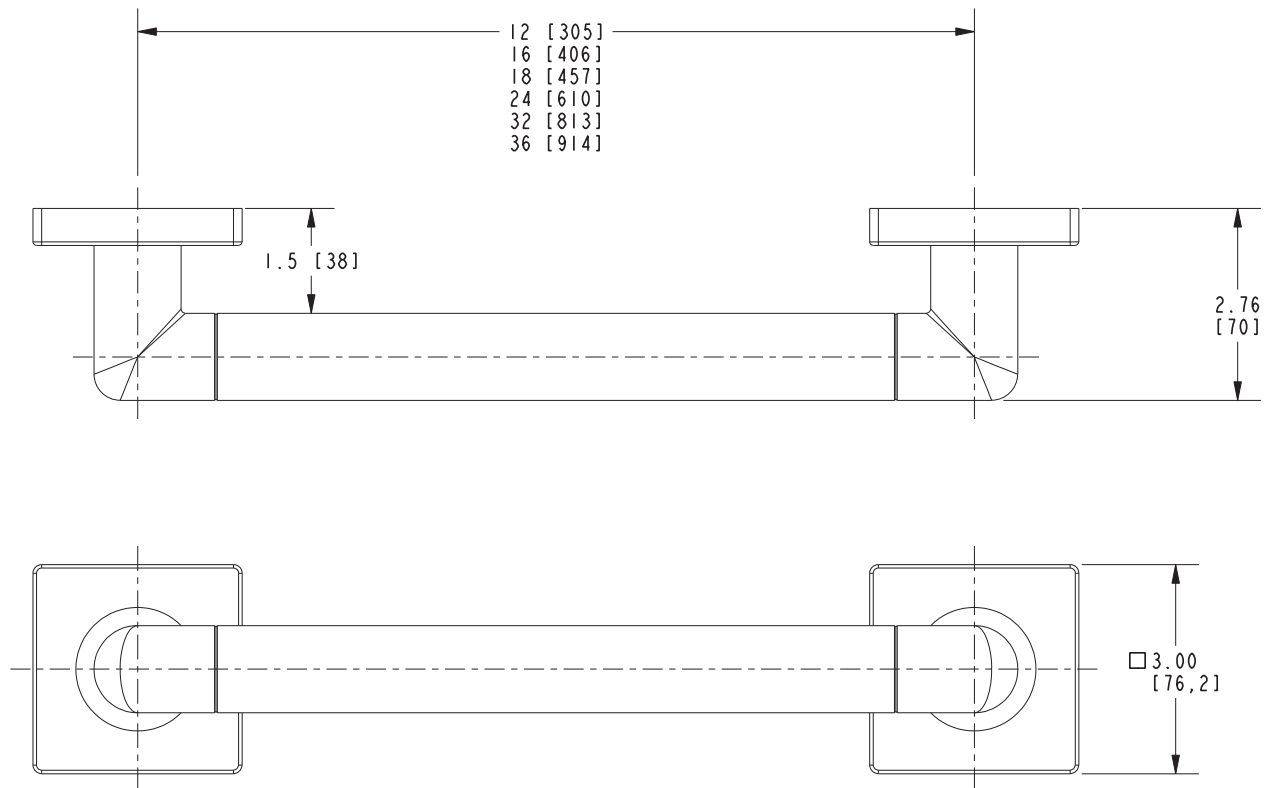

Grab Bar
2040-3912

Also 2040-3916, 2040-3918, 2040-3924, 2040-3932, 2040-3936

Features

- Solid brass construction
- Two-post design
- Complements Secant product series

Codes / Standards Compliance

Meets or exceeds the following at date of manufacture:

Specified Model

Model	Description	Colors Finishes				
2040-3912	12" Grab Bar	<input type="checkbox"/> 10B	<input type="checkbox"/> 15	<input type="checkbox"/> 15S	<input type="checkbox"/> 26	<input type="checkbox"/> Other
2040-3916	16" Grab Bar	<input type="checkbox"/> 10B	<input type="checkbox"/> 15	<input type="checkbox"/> 15S	<input type="checkbox"/> 26	<input type="checkbox"/> Other
2040-3918	18" Grab Bar	<input type="checkbox"/> 10B	<input type="checkbox"/> 15	<input type="checkbox"/> 15S	<input type="checkbox"/> 26	<input type="checkbox"/> Other
2040-3924	24" Grab Bar	<input type="checkbox"/> 10B	<input type="checkbox"/> 15	<input type="checkbox"/> 15S	<input type="checkbox"/> 26	<input type="checkbox"/> Other
2040-3932	32" Grab Bar	<input type="checkbox"/> 10B	<input type="checkbox"/> 15	<input type="checkbox"/> 15S	<input type="checkbox"/> 26	<input type="checkbox"/> Other
2040-3936	36" Grab Bar	<input type="checkbox"/> 10B	<input type="checkbox"/> 15	<input type="checkbox"/> 15S	<input type="checkbox"/> 26	<input type="checkbox"/> Other

Product Specification Add "Color / Finish" suffix to Model number, below.

The Grab Bar shall be made of solid brass construction. Grab Bar shall complement Newport Brass Secant product series. Grab Bar shall be Newport Brass Model 2040-39____/____.

2040-3912

PRODUCT DIMENSIONS *(Units are in inches)*

 MEETS OR EXCEEDS ASTM F446 STANDARDS AND CONFORMS TO ADA GUIDELINES.

Secant Grab Bar
2040-3912

NEWPORT BRASS
Flawless Beauty. From Faucet to Finish.™