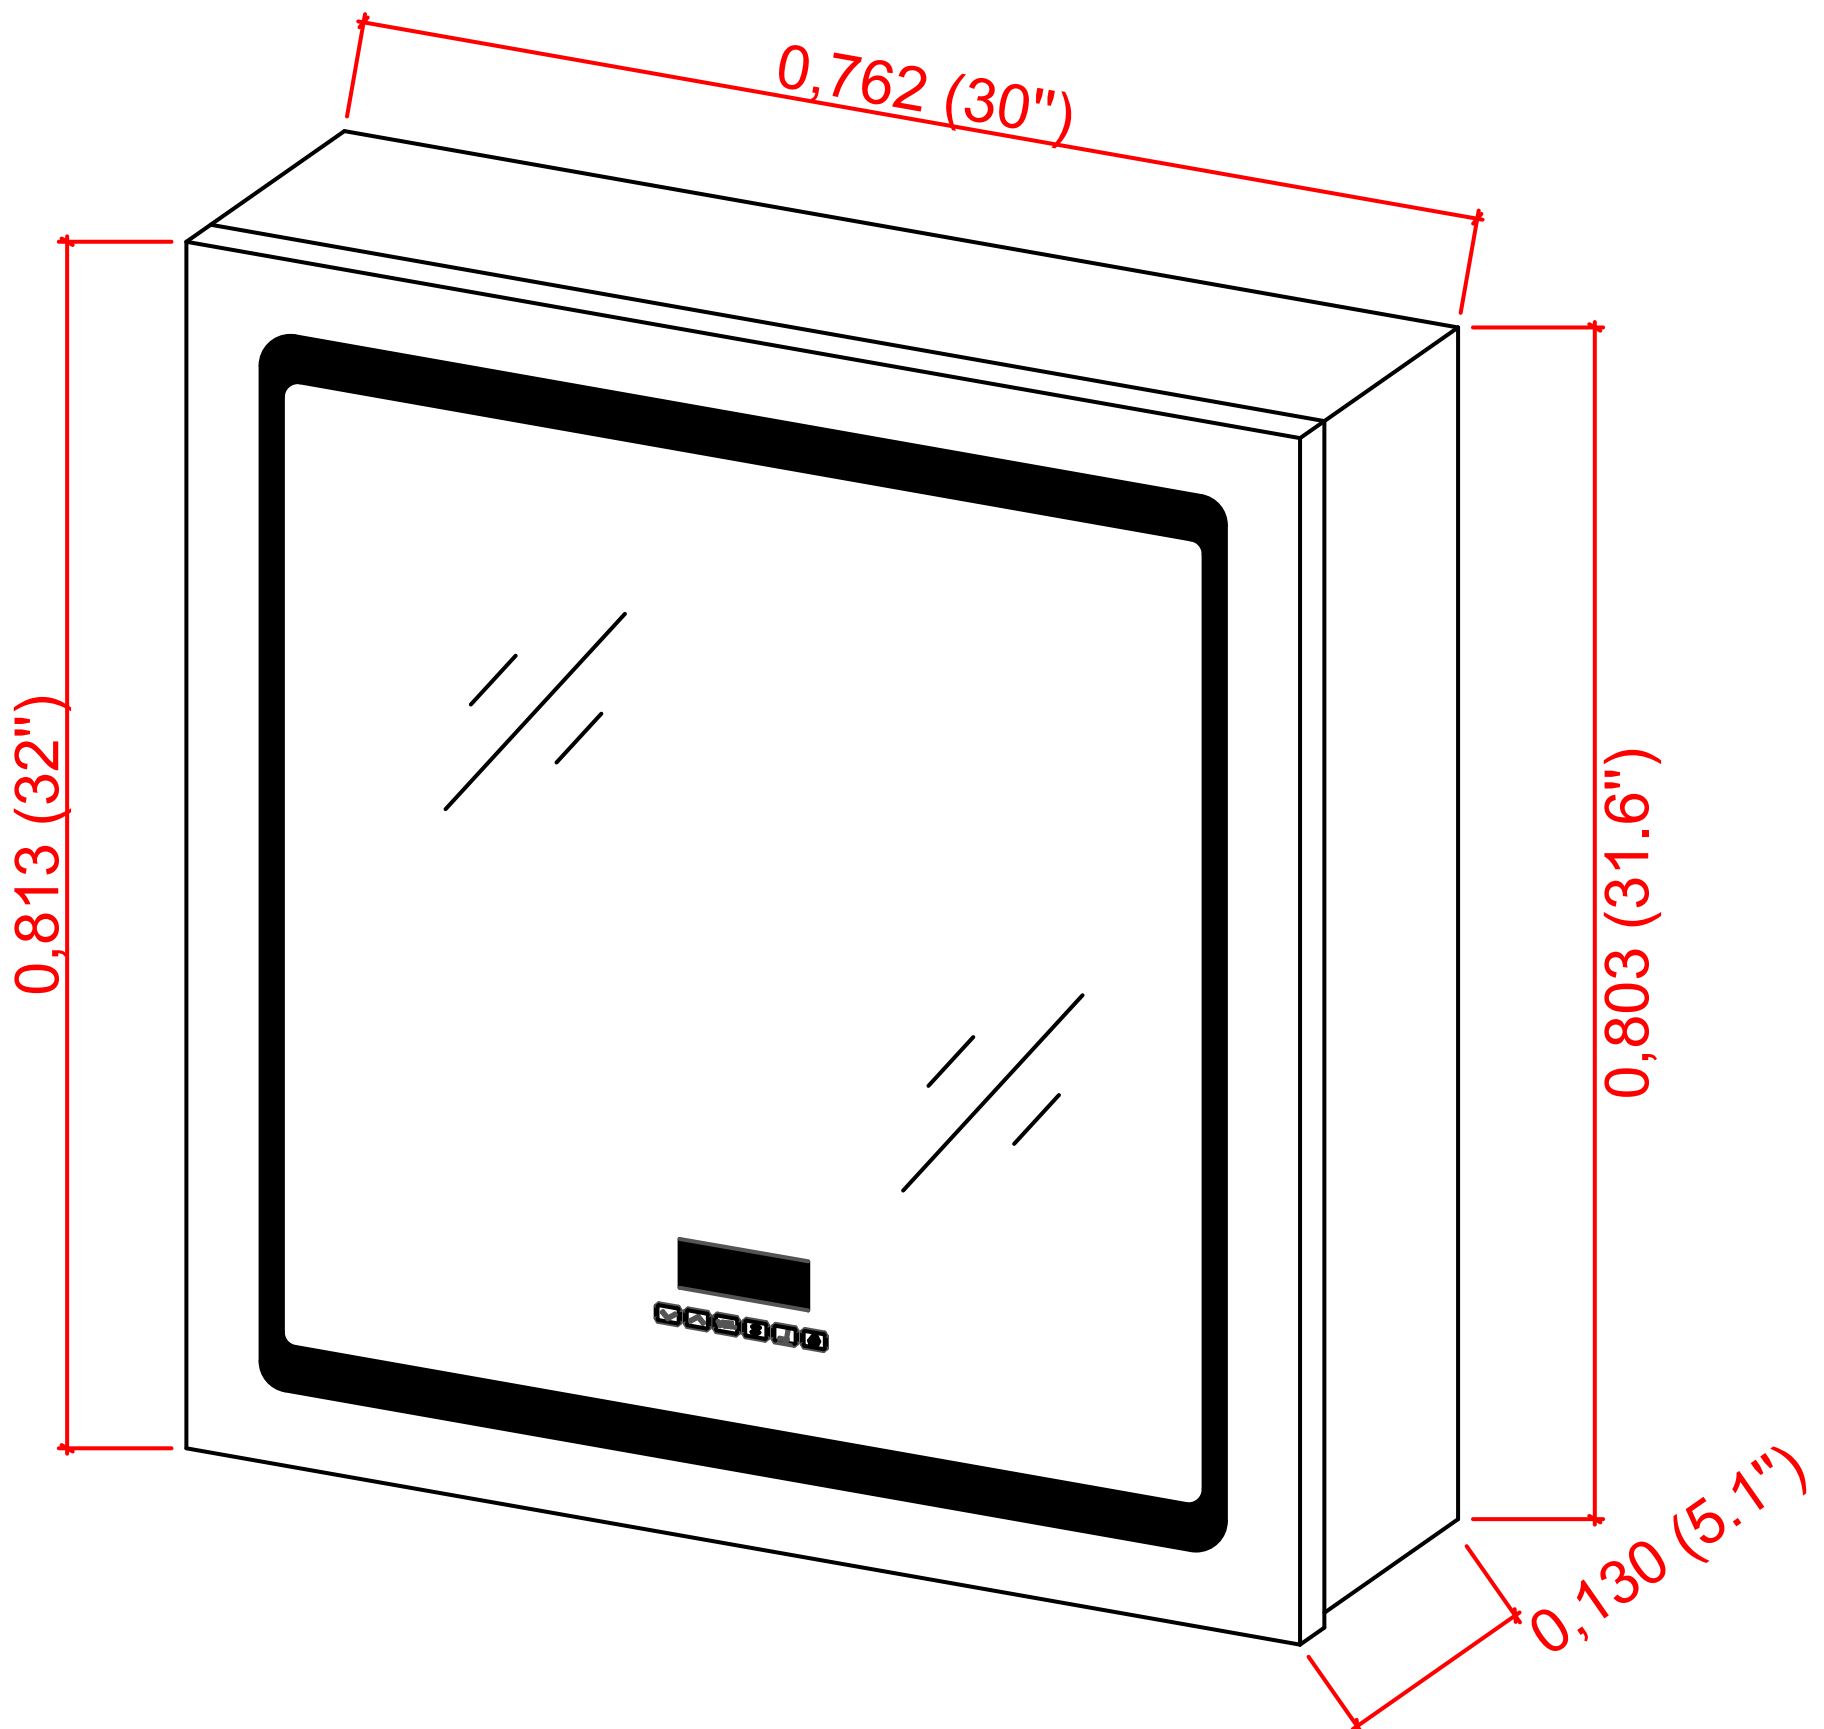

Bracciano 30"

LB3032LEDMC