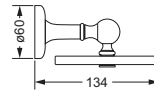

### Ablage, 600 mm

- Glasplatte aus Kristallglas

629.00.009