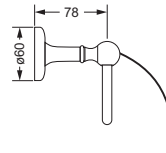

Accessoires für Waschplatz

Ablage, 600 mm

- Glasplatte aus Kristallglas

629.00.009

Accessoires für WC-Bereich

Papierhalter

- mit Deckel

629.00.014

Reserve-Papierhalter

629.00.015

Klosettbürstengarnitur, komplett

- stehendes Modell
- Bürstentopf aus Keramik
- Handarbeit

Bürstenstange komplett, lose

- 629.00.053

Bürstenkopf, lose

- 799.00.236

629.00.000 629.00.053
799.00.236