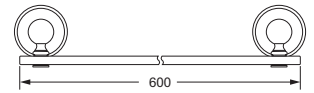

### Ablage, 600 mm

- Glasplatte aus Kristallglas

629.00.009