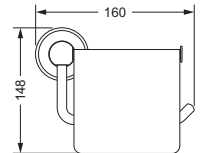

Accessoires für Waschplatz

Ablage, 600 mm

- Glasplatte aus Kristallglas

629.00.009

Accessoires für WC-Bereich

Papierhalter

- mit Deckel

629.00.014

Reserve-Papierhalter

629.00.015

Klosettbürstengarnitur, komplett

- stehendes Modell
- Bürstentopf aus Keramik
- Handarbeit

Bürstenstange komplett, lose

- 629.00.053

Bürstenkopf, lose

- 799.00.236

629.00.000 629.00.053
799.00.236