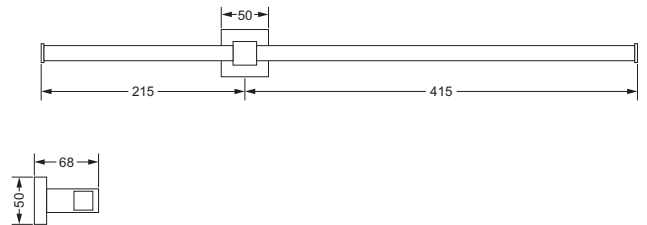

Accessoires für Handtücher

Handtuchhalter

- 626.00.002
- Rohr starr, ca. 410 mm

Handtuchhalter

- 626.00.012
- Rohr verkürzt, ca. 300 mm

626.00.002 626.00.012

Wand-Handtuchhalter, doppelt

- für 2 Handtücher
- offene Ausführung
- Ausladung linker Arm 215 mm, rechter Arm 415 mm

626.00.047

Handtuchhaken

626.00.022

Badetuchhalter

- ca. 800 mm

626.00.040