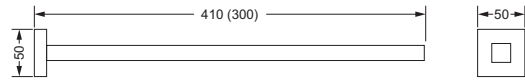

Accessoires für Handtücher

Handtuchhalter

- 626.00.002
- Rohr starr, ca. 410 mm

Handtuchhalter

- 626.00.012
- Rohr verkürzt, ca. 300 mm

626.00.002 626.00.012

Wand-Handtuchhalter, doppelt

- für 2 Handtücher
- offene Ausführung
- Ausladung linker Arm 215 mm, rechter Arm 415 mm