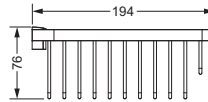

Accessoires für Seife

Eckschwammkorb

- 195 x 195 mm
- geschlossene Ausführung

634.00.106

Accessoires für Waschplatz

Glashalter, komplett

- Glas aus Kristallglas, seidenmatt
- Ausrichtung nach links
- auf Wunsch auch als rechte Variante möglich

Mundglas, seidenmatt, lose

- 726.00.336

623.00.036 726.00.336

Ablage, 600 mm

- 623.00.009
- Glasplatte aus Kristallglas

Ablage, 450 mm

- 623.00.019
- Glasplatte aus Kristallglas

623.00.009 623.00.019