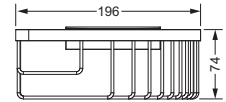

Accessoires für Seife

Eckschwammkorb

- 195 x 195 mm
- geschlossene Ausführung

634.00.106

Accessoires für Waschplatz

Glashalter, komplett

- Glas aus Kristallglas, seidenmatt
- Ausrichtung nach links
- auf Wunsch auch als rechte Variante möglich

Mundglas, seidenmatt, lose

- 726.00.336

623.00.036 726.00.336

Ablage, 600 mm

- 623.00.009
- Glasplatte aus Kristallglas

Ablage, 450 mm

- 623.00.019
- Glasplatte aus Kristallglas

623.00.009 623.00.019