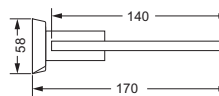

Accessoires für Seife

Eckschwammkorb

- 195 x 195 mm
- geschlossene Ausführung

634.00.106

Accessoires für Waschplatz

Glashalter, komplett

- Glas aus Kristallglas, seidenmatt
- Ausrichtung nach links
- auf Wunsch auch als rechte Variante möglich

Mundglas, seidenmatt, lose

- 726.00.336

623.00.036 726.00.336

Ablage, 600 mm

- 623.00.009
- Glasplatte aus Kristallglas

Ablage, 450 mm

- 623.00.019
- Glasplatte aus Kristallglas

623.00.009 623.00.019