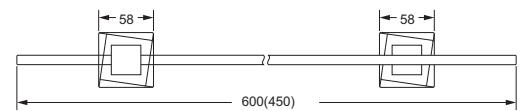

Accessoires für Seife

Eckschwammkorb

- 195 x 195 mm
- geschlossene Ausführung

634.00.106

Accessoires für Waschplatz

Glashalter, komplett

- Glas aus Kristallglas, seidenmatt
- Ausrichtung nach links
- auf Wunsch auch als rechte Variante möglich

Mundglas, seidenmatt, lose

- 726.00.336

623.00.036 726.00.336

Ablage, 600 mm

- 623.00.009
- Glasplatte aus Kristallglas

Ablage, 450 mm

- 623.00.019
- Glasplatte aus Kristallglas

623.00.009 623.00.019