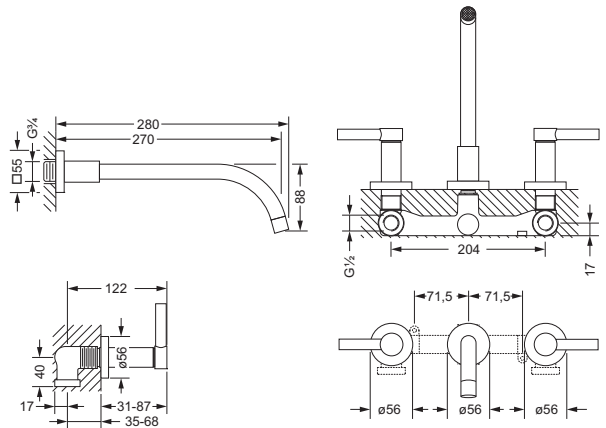

Wand-Waschtisch Batterien

Wand-Waschtisch 3-Loch Batterie 1/2", Fertigmontageset

- Wand-Auslauf, Ausladung 175-200 mm
- Luftsprudler M18 x 1
- 2 Oberteile 1/2" mit keramischen Scheiben, Exacto
- Griff, Hülse, Rosette
- Sondermaß auf Wunsch gegen Aufpreis

619.30.360

- dazu benötigt:
Einbaukörper **649.30.380**

Wand-Waschtisch 3-Loch Batterie 1/2" XXL, Fertigmontageset

- Wand-Auslauf, Ausladung 270 mm
- Luftsprudler M18 x 1
- 2 Oberteile 1/2" mit keramischen Scheiben, Exacto
- Griff, Hülse, Rosette

619.30.365

- dazu benötigt:
Wand-Waschtisch 3-Loch Batterie
Einbaukörper **649.30.380**

Wand-Waschtisch 3-Loch Batterie 1/2", Einbaukörper

- 2 Anschlüsse
- Stichmaß 204 mm
- zu Fertigmontageset **619.30.360** und **619.30.365**