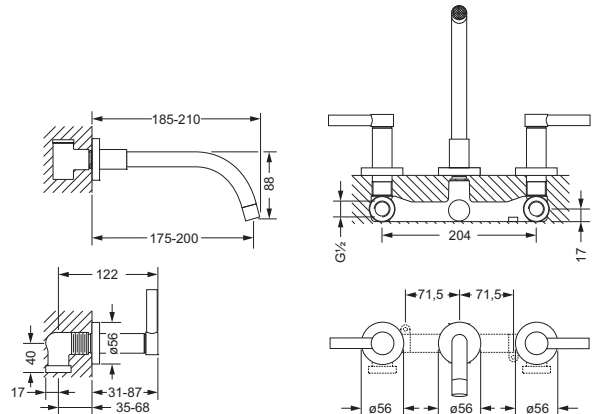

Wand-Waschtisch Batterien

Wand-Waschtisch 3-Loch Batterie 1/2", Fertigmontageset

- Wand-Auslauf, Ausladung 175-200 mm
- Luftsprudler M18 x 1
- 2 Oberteile 1/2" mit keramischen Scheiben, Exacto
- Griff, Hülse, Rosette
- Sondermaß auf Wunsch gegen Aufpreis

619.30.360

- dazu benötigt:
Einbaukörper **649.30.380**

Wand-Waschtisch 3-Loch Batterie 1/2" XXL, Fertigmontageset

- Wand-Auslauf, Ausladung 270 mm
- Luftsprudler M18 x 1
- 2 Oberteile 1/2" mit keramischen Scheiben, Exacto
- Griff, Hülse, Rosette

619.30.365

- dazu benötigt:
Wand-Waschtisch 3-Loch Batterie
Einbaukörper **649.30.380**

Wand-Waschtisch 3-Loch Batterie 1/2", Einbaukörper

- 2 Anschlüsse
- Stichmaß 204 mm
- zu Fertigmontageset **619.30.360** und **619.30.365**