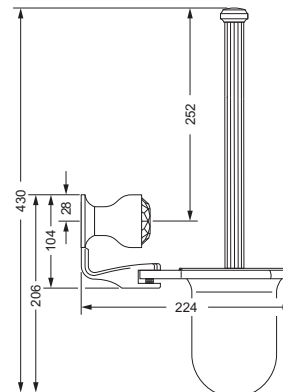

Accessoires für WC-Bereich

Papierhalter

- mit Deckel

605.00.014

Reserve-Papierhalter

605.00.015

Klosettbürstengarnitur, komplett

- Glas aus Kristallglas, seidenmatt

Bürstenglas, seidenmatt, lose

- 799.00.300

Bürstenstange komplett, lose

- 651.00.053

Bürstenkopf, lose

- 799.00.224

605.00.000 799.00.300
 651.00.053 799.00.224