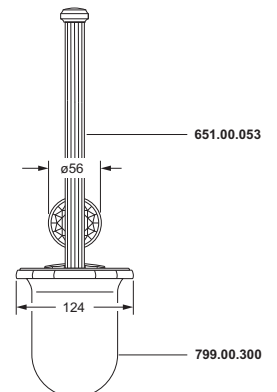

Accessoires für WC-Bereich

Papierhalter

- mit Deckel

605.00.014

Reserve-Papierhalter

605.00.015

Klosettbürstengarnitur, komplett

- Glas aus Kristallglas, seidenmatt

Bürstenglas, seidenmatt, lose

- 799.00.300

Bürstenstange komplett, lose

- 651.00.053

Bürstenkopf, lose

- 799.00.224

605.00.000 799.00.300
 651.00.053 799.00.224