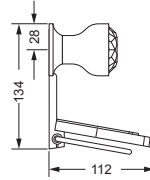

Accessoires für WC-Bereich

Papierhalter

- mit Deckel

605.00.014

Reserve-Papierhalter

605.00.015

Klosettbürstengarnitur, komplett

- Glas aus Kristallglas, seidenmatt