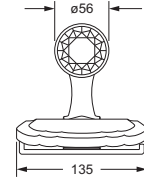

Accessoires für WC-Bereich

Papierhalter

- mit Deckel

605.00.014

Reserve-Papierhalter

605.00.015

Klosettbürstengarnitur, komplett

- Glas aus Kristallglas, seidenmatt

Bürstenglas, seidenmatt, lose

- 799.00.300

Bürstenstange komplett, lose

- 651.00.053

Bürstenkopf, lose

- 799.00.224

605.00.000 799.00.300
 651.00.053 799.00.224