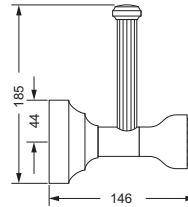

Accessoires für WC-Bereich

Papierhalter

- mit Deckel

605.00.014

Reserve-Papierhalter

605.00.015

Klosettbürstengarnitur, komplett

- Glas aus Kristallglas, seidenmatt

Bürstenglas, seidenmatt, lose

- 799.00.300

Bürstenstange komplett, lose

- 651.00.053

Bürstenkopf, lose

- 799.00.224

605.00.000 799.00.300
 651.00.053 799.00.224