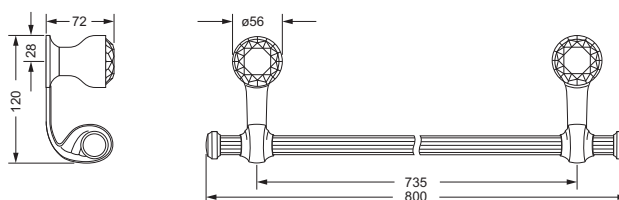

### Handtuchhalter, doppelt

- 605.00.002
- Rohre schwenkbar
- ca. 430 mm

### Handtuchhalter, doppelt

- 605.00.012
- Rohre schwenkbar
- verkürzt, ca. 300 mm
- für Gäste-WC geeignet

605.00.002 605.00.012

### Handtuchring

- geschlossene Ausführung
- ø ca. 190 mm

605.00.047

### Badetuchhalter

- ca. 800 mm

605.00.040