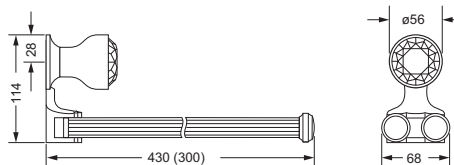

### Handtuchhalter, doppelt

- 605.00.002
- Rohre schwenkbar
- ca. 430 mm

### Handtuchhalter, doppelt

- 605.00.012
- Rohre schwenkbar
- verkürzt, ca. 300 mm
- für Gäste-WC geeignet

605.00.002 605.00.012

### Handtuchring

- geschlossene Ausführung
- ø ca. 190 mm

605.00.047

### Badetuchhalter

- ca. 800 mm

605.00.040