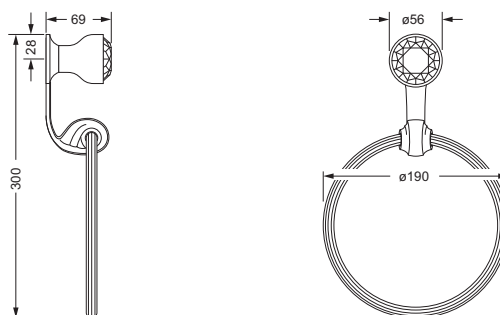

### Handtuchhalter, doppelt

- 605.00.002
- Rohre schwenkbar
- ca. 430 mm

### Handtuchhalter, doppelt

- 605.00.012
- Rohre schwenkbar
- verkürzt, ca. 300 mm
- für Gäste-WC geeignet

605.00.002 605.00.012

### Handtuchring

- geschlossene Ausführung
- ø ca. 190 mm

605.00.047

### Badetuchhalter

- ca. 800 mm

605.00.040