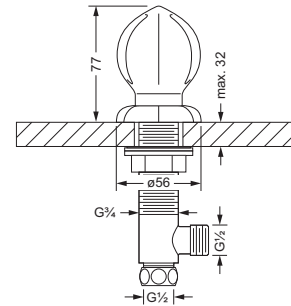

Badewanne, Stand-Batterien

Seitenrandventil 1/2", kalt

- Designvariante MINARETT
- rechtsschließend
- Oberteil mit keramischen Scheiben
- Standmontage

603.10.340 603.10.345

Seitenrandventil 1/2", warm

- Designvariante MINARETT
- linksschließend
- Oberteil mit keramischen Scheiben
- Standmontage

2-Wegeventil 1/2", für Wannrandmontage

- Designvariante FLORALE
- Umstellung Wanne/Brause
- Standmontage

600.40.750

2-Wegeventil 1/2", für Wannrandmontage

- Designvariante MINARETT
- Umstellung Wanne/Brause
- Standmontage

603.40.750

Schlauchbrausegarnitur 1/2", für Wannrandmontage

- Metall-Handbrause mit Anti-Kalk-System und Rückflußverhinderer
- Metall-Brauseschlauch 2.000 mm
- Einstecknippel 1/2"
- Rosette

600.40.660

Wand-Wanneneinlauf 3/4"

- Ausladung 175 mm
- Luftsprudler M24 x 1
- Steckanschluß-Montage

600.11.100