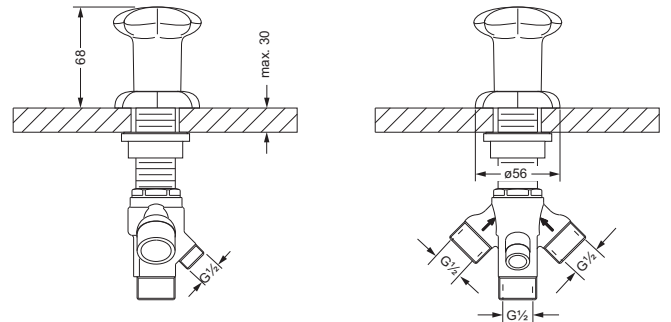

Badewanne, Stand-Batterien

Seitenrandventil 1/2", kalt

- Designvariante MINARETT
- rechtsschließend
- Oberteil mit keramischen Scheiben
- Standmontage

603.10.340 603.10.345

Seitenrandventil 1/2", warm

- Designvariante MINARETT
- linksschließend
- Oberteil mit keramischen Scheiben
- Standmontage

2-Wegeventil 1/2", für Wannrandmontage

- Designvariante FLORALE
- Umstellung Wanne/Brause
- Standmontage

600.40.750

2-Wegeventil 1/2", für Wannrandmontage

- Designvariante MINARETT
- Umstellung Wanne/Brause
- Standmontage

603.40.750

Schlauchbrausegarnitur 1/2", für Wannrandmontage

- Metall-Handbrause mit Anti-Kalk-System und Rückflußverhinderer
- Metall-Brauseschlauch 2.000 mm
- Einstecknippel 1/2"
- Rosette

600.40.660

Wand-Wanneneinlauf 3/4"

- Ausladung 175 mm
- Luftsprudler M24 x 1
- Steckanschluß-Montage

600.11.100