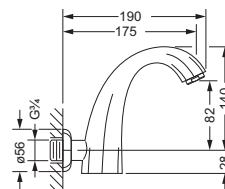

Badewanne, Stand-Batterien

Seitenrandventil 1/2", kalt

- Designvariante MINARETT
- rechtsschließend
- Oberteil mit keramischen Scheiben
- Standmontage

603.10.340 603.10.345

Seitenrandventil 1/2", warm

- Designvariante MINARETT
- linksschließend
- Oberteil mit keramischen Scheiben
- Standmontage

2-Wegeventil 1/2", für Wannrandmontage

- Designvariante FLORALE
- Umstellung Wanne/Brause
- Standmontage

600.40.750

2-Wegeventil 1/2", für Wannrandmontage

- Designvariante MINARETT
- Umstellung Wanne/Brause
- Standmontage

603.40.750

Schlauchbrausegarnitur 1/2", für Wannrandmontage

- Metall-Handbrause mit Anti-Kalk-System und Rückflußverhinderer
- Metall-Brauseschlauch 2.000 mm
- Einstecknippel 1/2"
- Rosette

600.40.660

Wand-Wanneneinlauf 3/4"

- Ausladung 175 mm
- Luftsprudler M24 x 1
- Steckanschluß-Montage

600.11.100