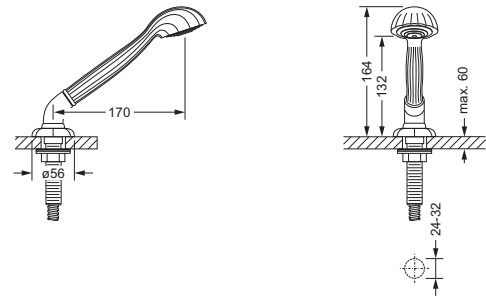

Badewanne, Stand-Batterien

Seitenrandventil 1/2", kalt

- Designvariante MINARETT
- rechtsschließend
- Oberteil mit keramischen Scheiben
- Standmontage

603.10.340 603.10.345

Seitenrandventil 1/2", warm

- Designvariante MINARETT
- linksschließend
- Oberteil mit keramischen Scheiben
- Standmontage

2-Wegeventil 1/2", für Wannrandmontage

- Designvariante FLORALE
- Umstellung Wanne/Brause
- Standmontage

600.40.750

2-Wegeventil 1/2", für Wannrandmontage

- Designvariante MINARETT
- Umstellung Wanne/Brause
- Standmontage

603.40.750

Schlauchbrausegarnitur 1/2", für Wannrandmontage

- Metall-Handbrause mit Anti-Kalk-System und Rückflußverhinderer
- Metall-Brauseschlauch 2.000 mm
- Einstecknippel 1/2"
- Rosette

600.40.660

Wand-Wanneneinlauf 3/4"

- Ausladung 175 mm
- Luftsprudler M24 x 1
- Steckanschluß-Montage

600.11.100