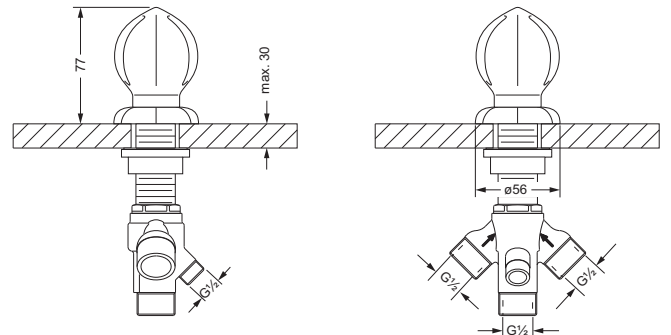

Badewanne, Stand-Batterien

Seitenrandventil 1/2", kalt

- Designvariante MINARETT
- rechtsschließend
- Oberteil mit keramischen Scheiben
- Standmontage

603.10.340 603.10.345

Seitenrandventil 1/2", warm

- Designvariante MINARETT
- linksschließend
- Oberteil mit keramischen Scheiben
- Standmontage

2-Wegeventil 1/2", für Wannrandmontage

- Designvariante FLORALE
- Umstellung Wanne/Brause
- Standmontage

600.40.750

2-Wegeventil 1/2", für Wannrandmontage

- Designvariante MINARETT
- Umstellung Wanne/Brause
- Standmontage

603.40.750

Schlauchbrausegarnitur 1/2", für Wannrandmontage

- Metall-Handbrause mit Anti-Kalk-System und Rückflußverhinderer
- Metall-Brauseschlauch 2.000 mm
- Einstecknippel 1/2"
- Rosette

600.40.660

Wand-Wanneneinlauf 3/4"

- Ausladung 175 mm
- Luftsprudler M24 x 1
- Steckanschluß-Montage

600.11.100