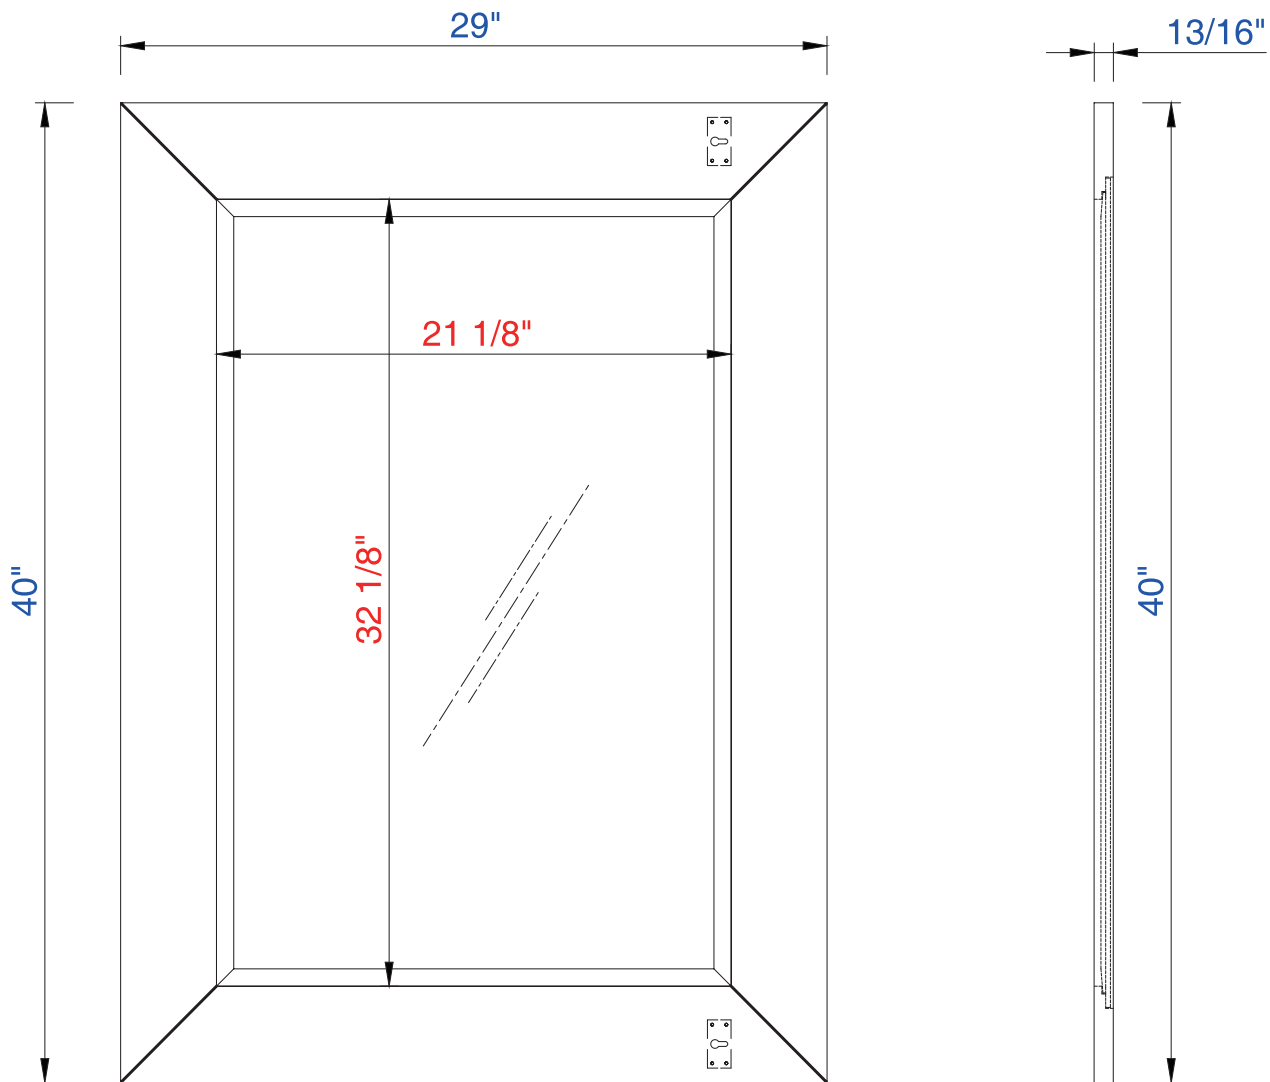

29"

Item Number:

- 148-M29-BW
- 148-M29-CW
- 148-M29-SG
- 148-M29-SL

JAMES MARTIN

VANITIES™

Weston 29" Mirror

Diagrams with Dimensions
page 01 of 01

737mm

Item Number:

- 148-M29-BW
- 148-M29-CW
- 148-M29-SG
- 148-M29-SL

JAMES MARTIN

VANITIES™

Weston 737mm Mirror

Diagrams with Dimensions
page 01 of 01