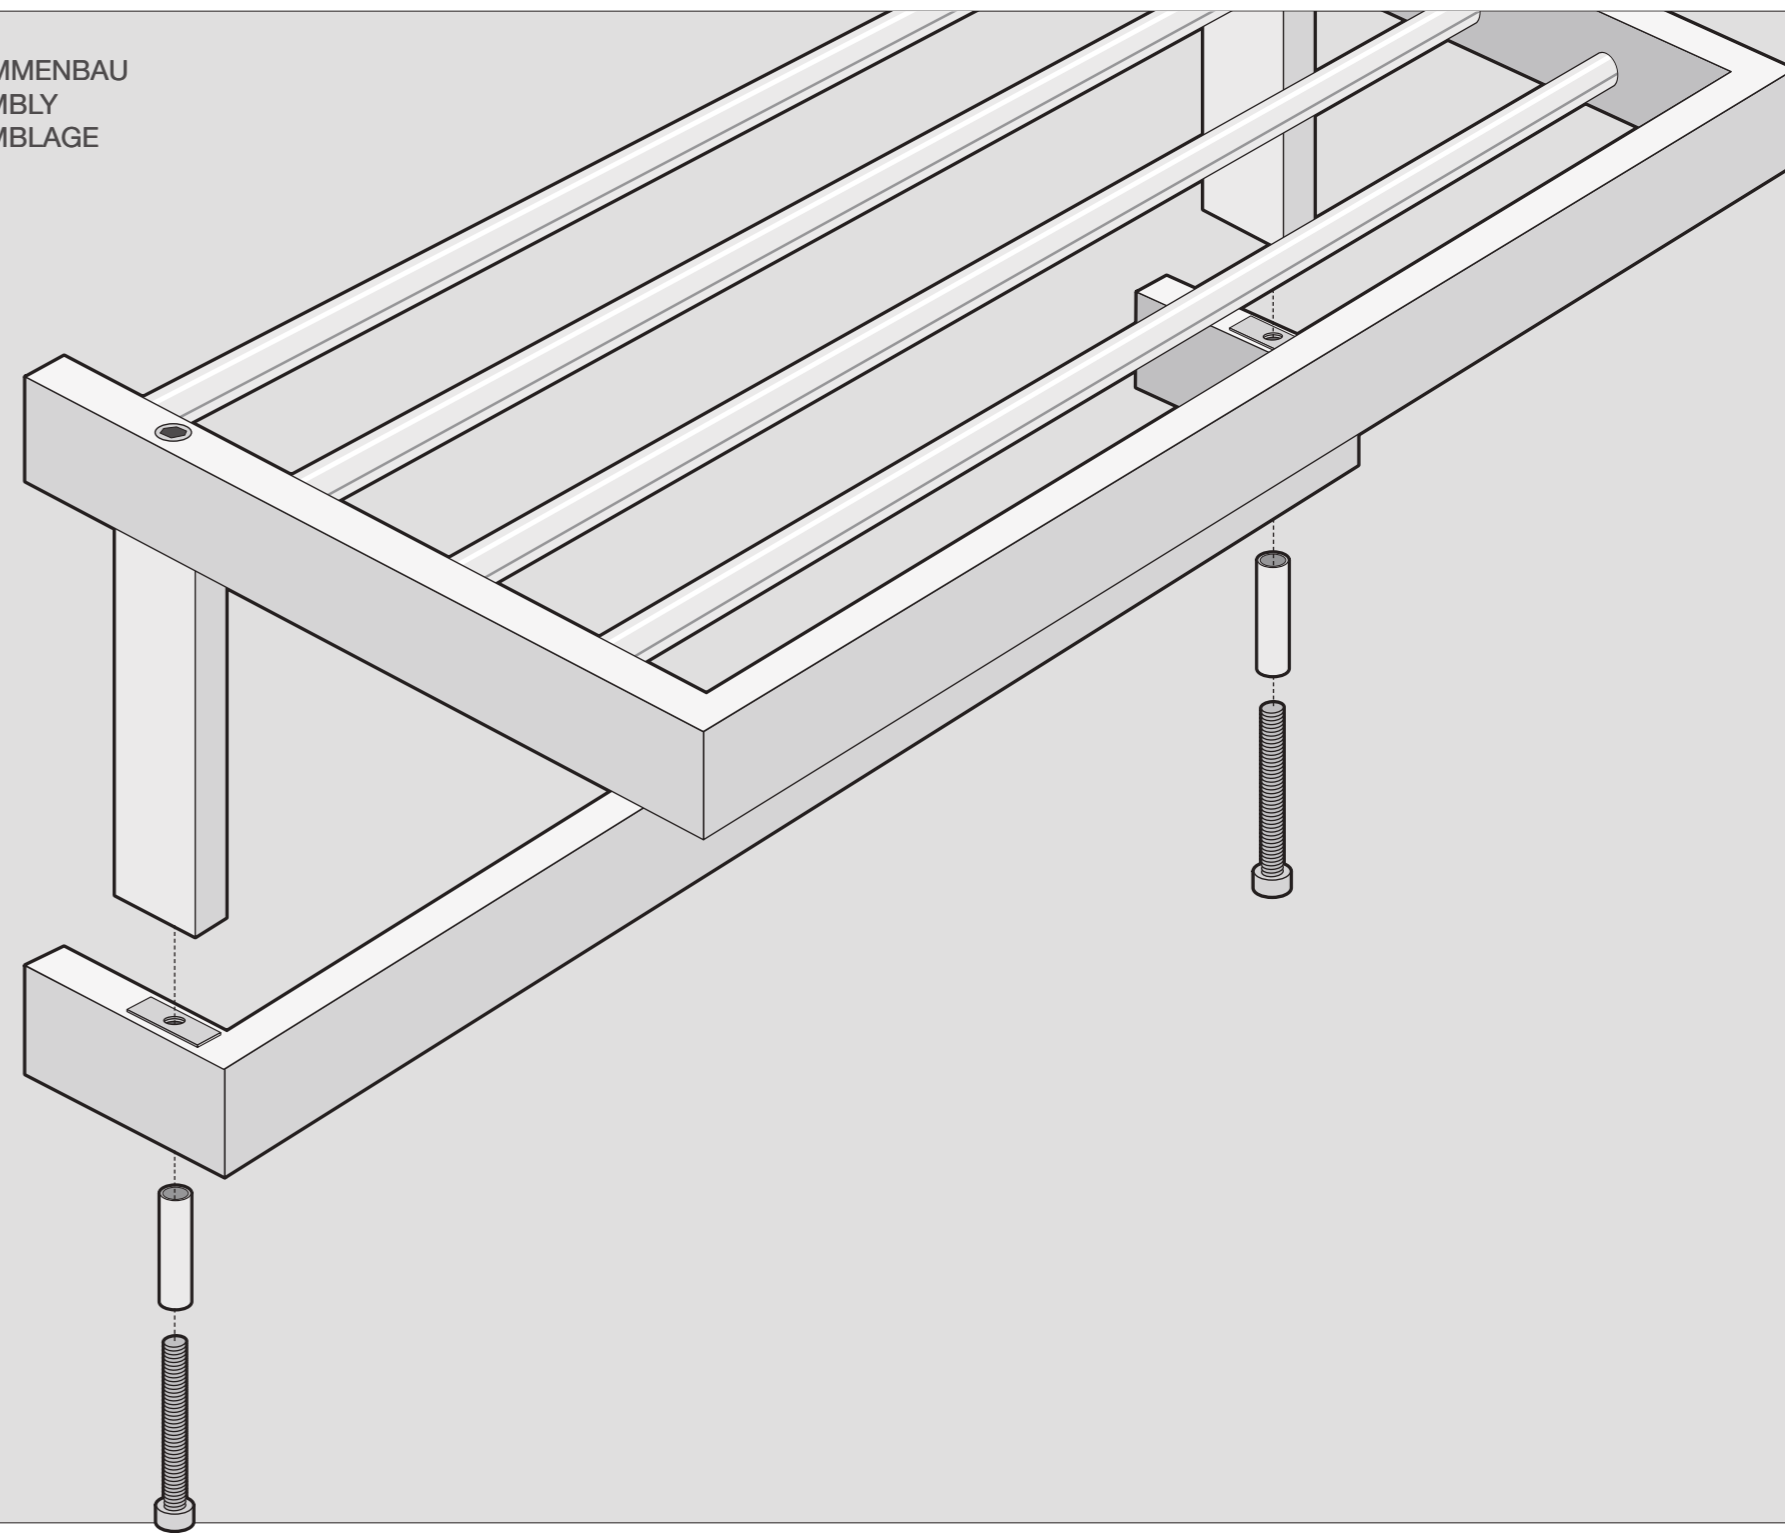

HANDTUCHABLAGE

TOWEL SHELF

ETAGÈRE PORTE-  
SERVIETTES

**LINEA**

40024

**ZACK**<sup>®</sup>

DE: ZUSAMMENBAU  
GB: ASSEMBLY  
FR: ASSEMBLAGE

DE: ZUSAMMENBAU  
GB: ASSEMBLY  
FR: ASSEMBLAGE