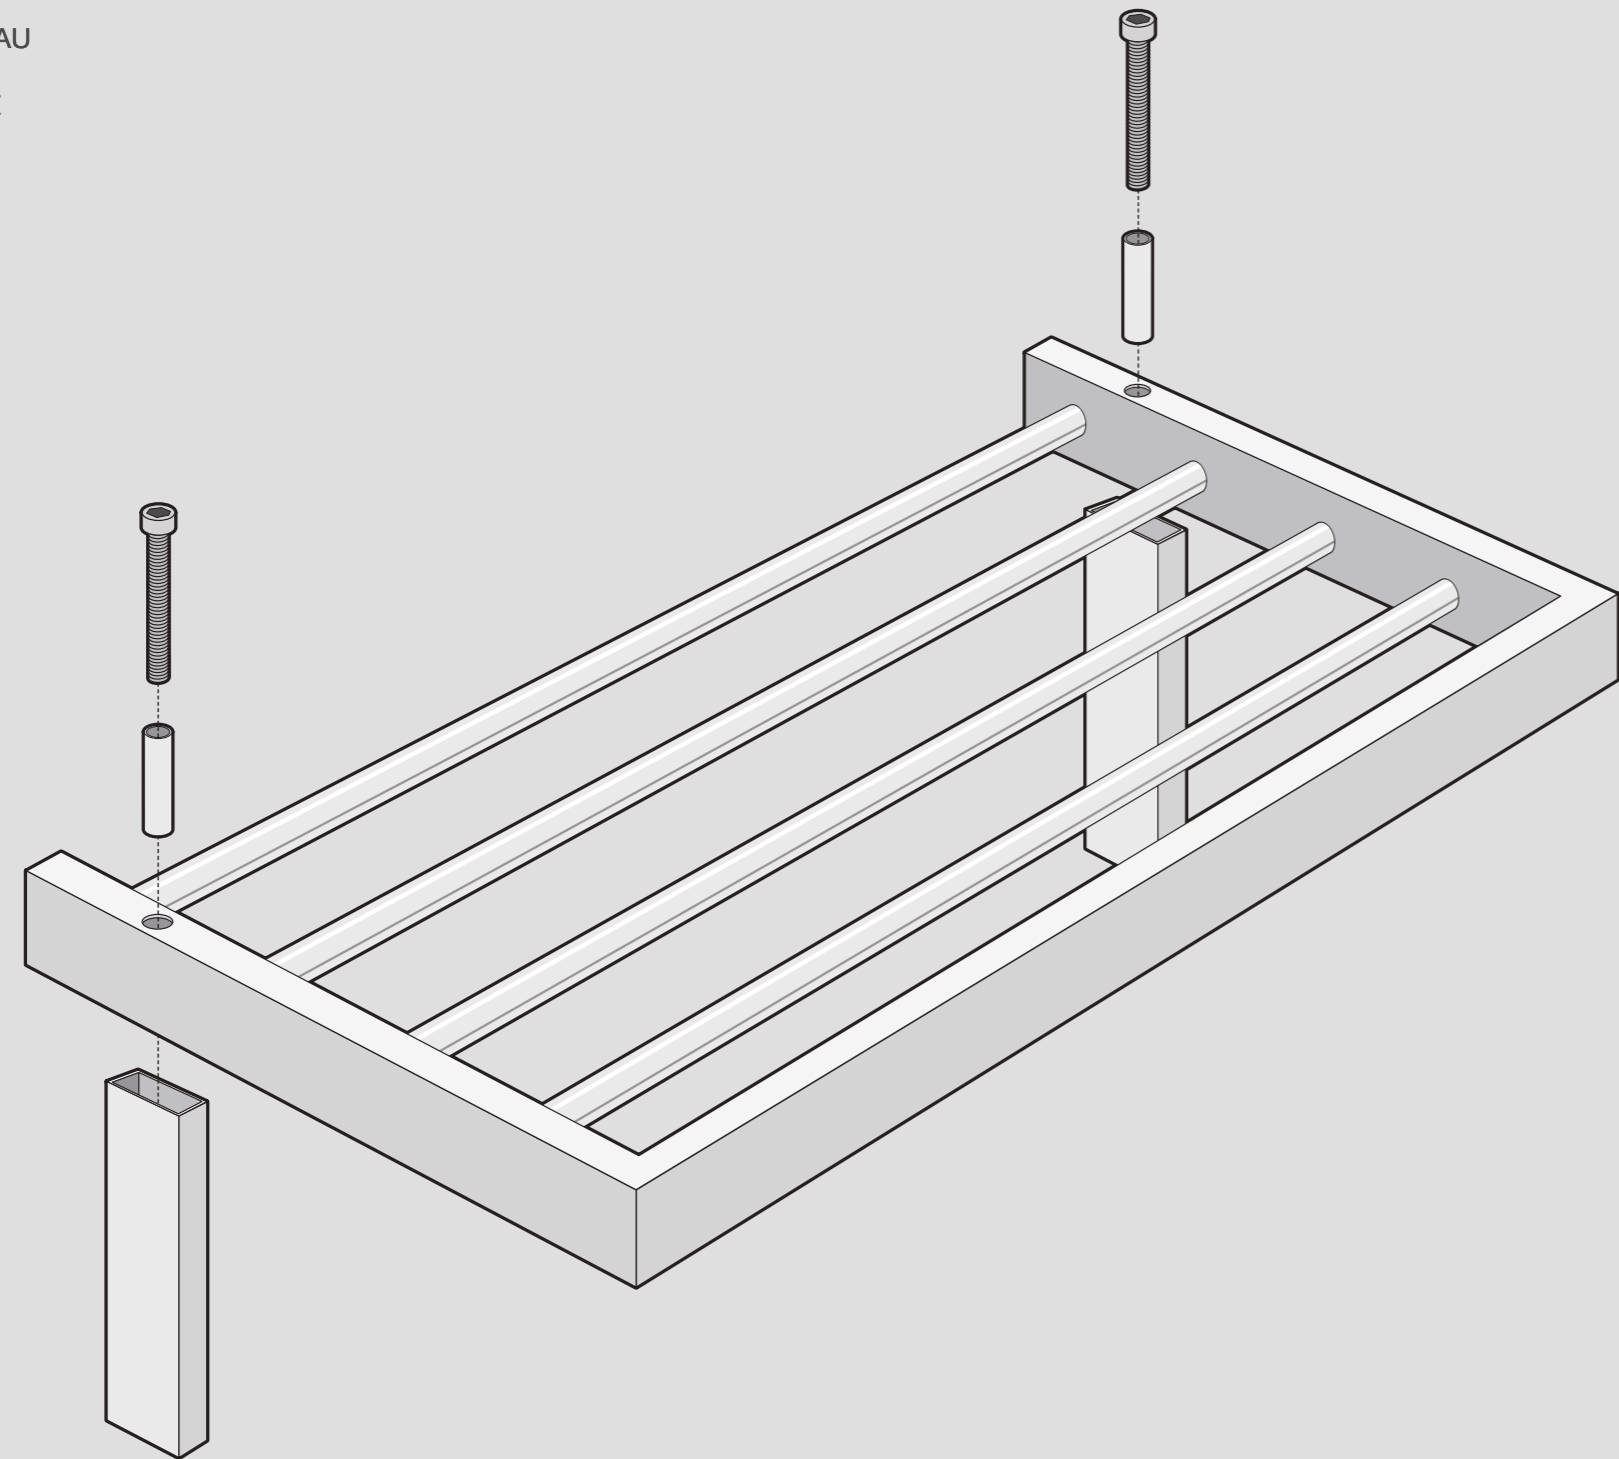

HANDTUCHABLAGE

TOWEL SHELF

ETAGÈRE PORTE-  
SERVIETTES

**LINEA**

40024

**ZACK**<sup>®</sup>

DE: ZUSAMMENBAU  
GB: ASSEMBLY  
FR: ASSEMBLAGE

DE: ZUSAMMENBAU  
GB: ASSEMBLY  
FR: ASSEMBLAGE