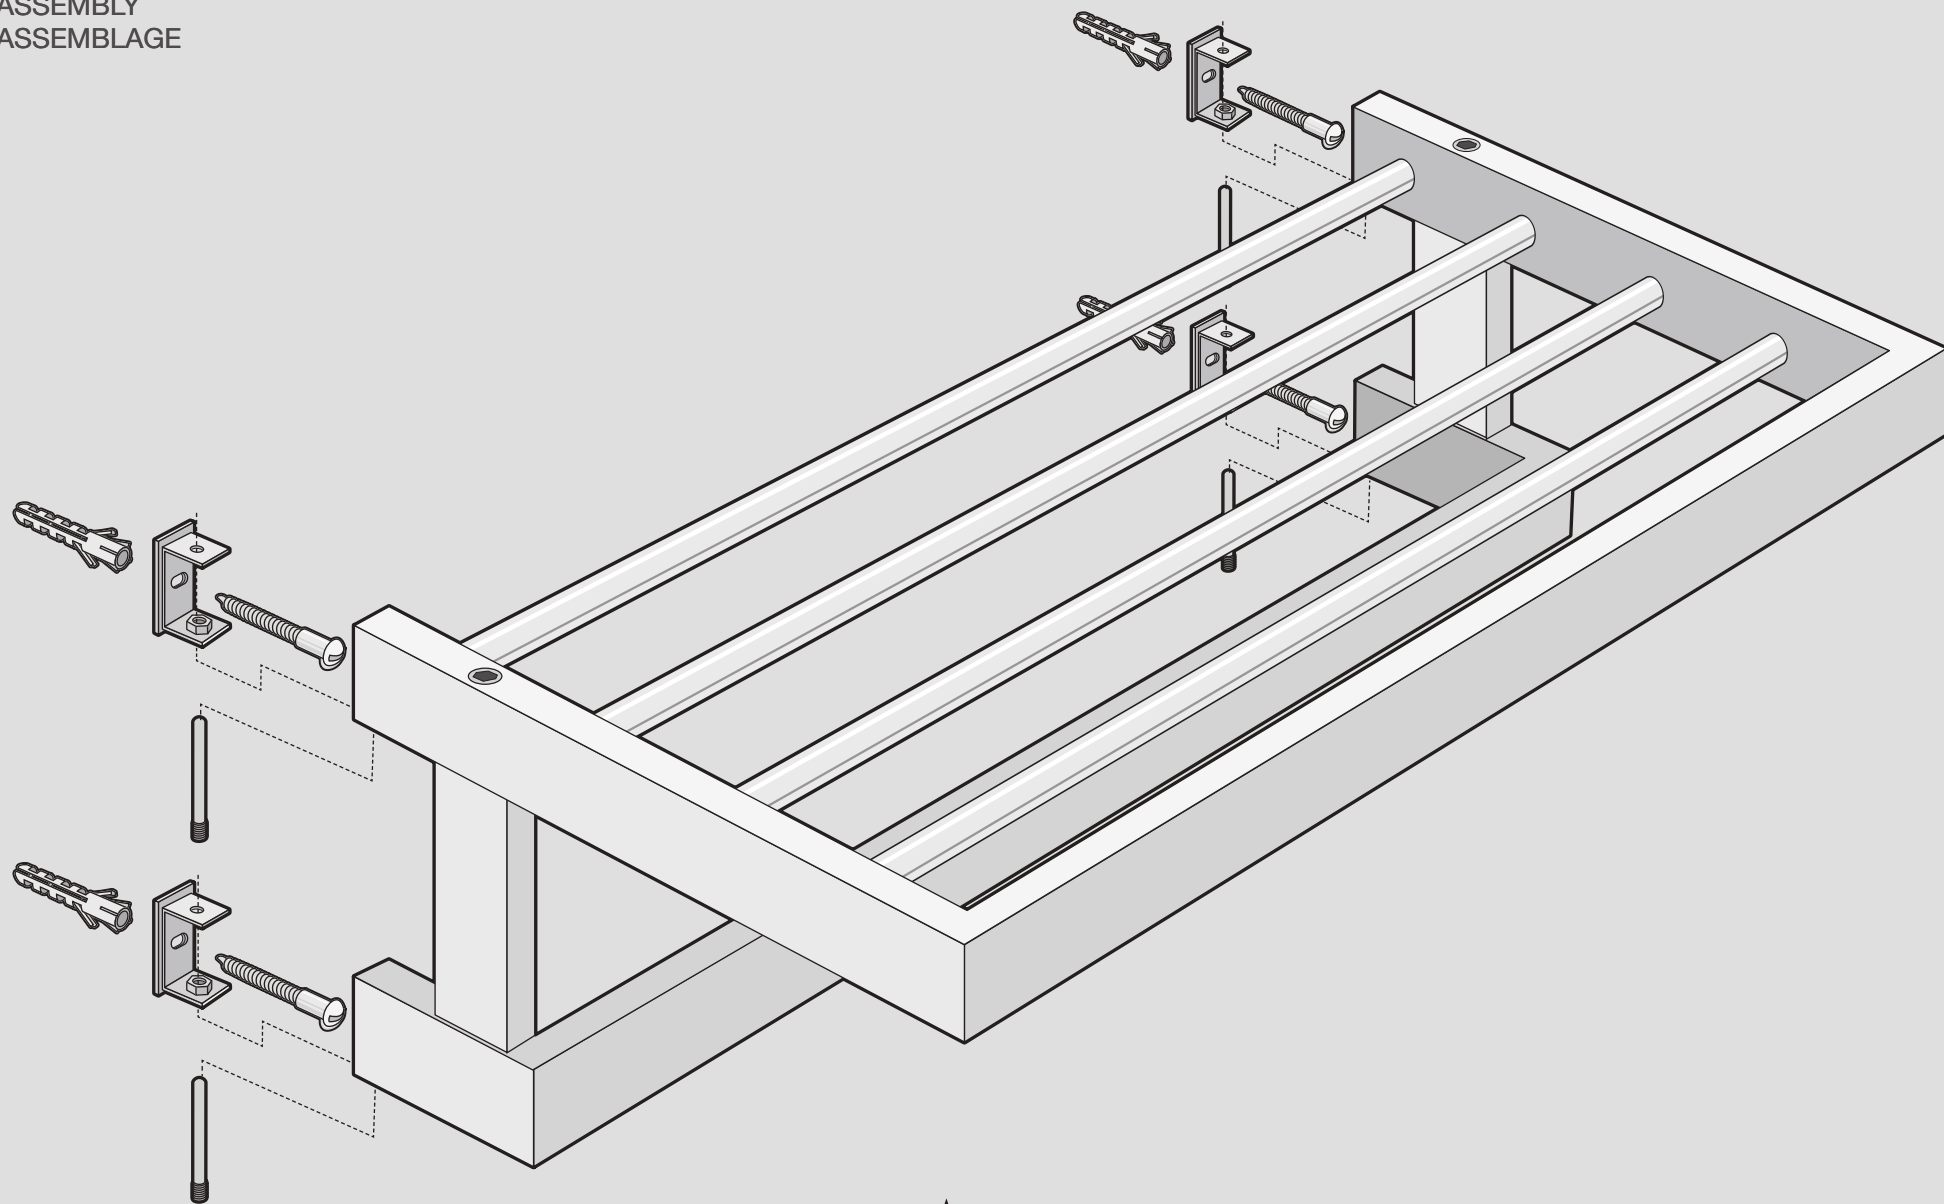

DE: ZUSAMMENBAU
GB: ASSEMBLY
FR: ASSEMBLAGE

ZACK®

ZACK GMBH . GERMANY . WWW.ZACK.INFO