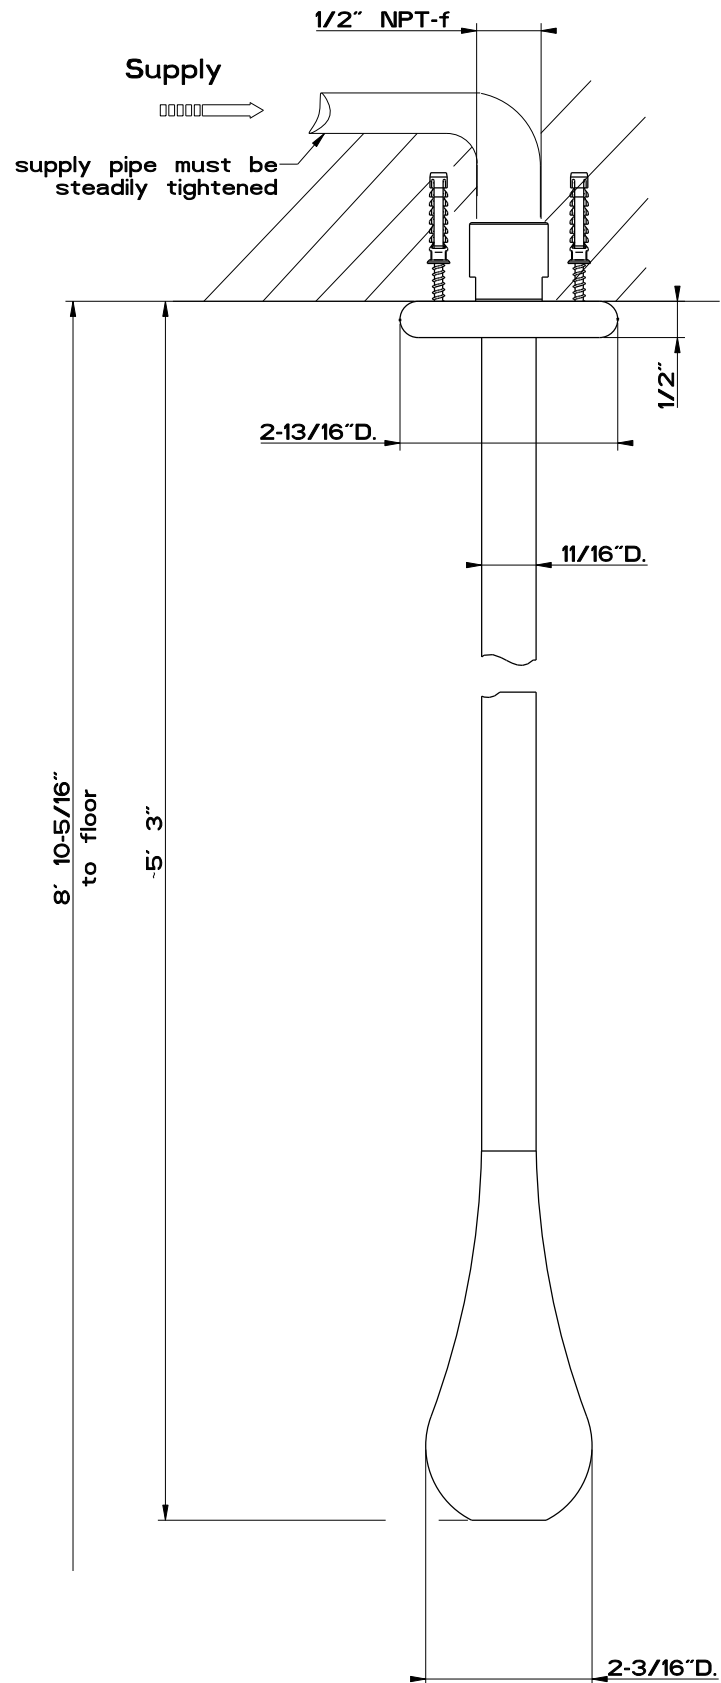

1

Wall fastening set

CAUTION: do not damage the supply pipe while drilling for fastening pins.

2

3

Caution:
In second and third case the rigid supports are not provided in the faucet box; the customer will have to made them before installation.

formato / size
A3

Rev.
0

codice cliente / client code
USA

Il presente disegno a termine di legge non puo' essere reso pubblico o riprodotto senza l'autorizzazione scritta della GESSI S.p.A. - maggio 2011 copyright©GESSI S.p.A.