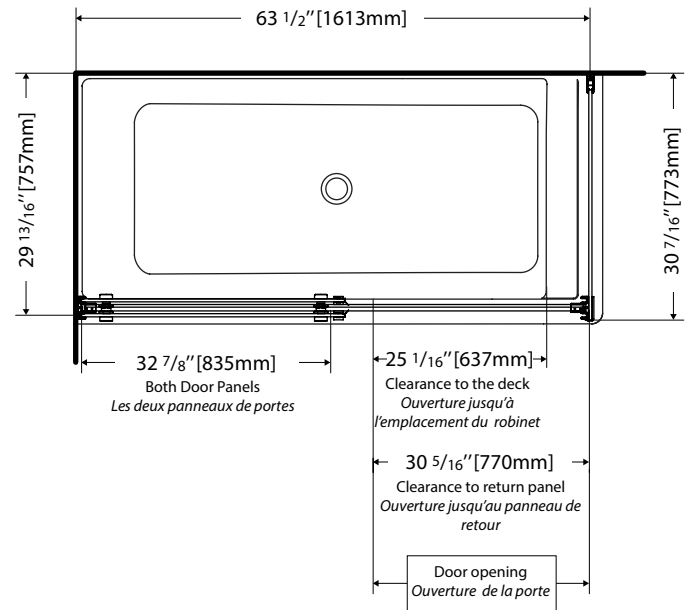

Top view / Vue de dessus

Tolerance on dimensions: ± 1/4" [6 mm]
Tolerance des dimensions: ± 1/4" [6 mm]

Gemini Plus 2 Sided Tub Door / Gemini Plus 2 côtés pour baignoire: NPUST6532L-__-40, NPUST6532R-__-40