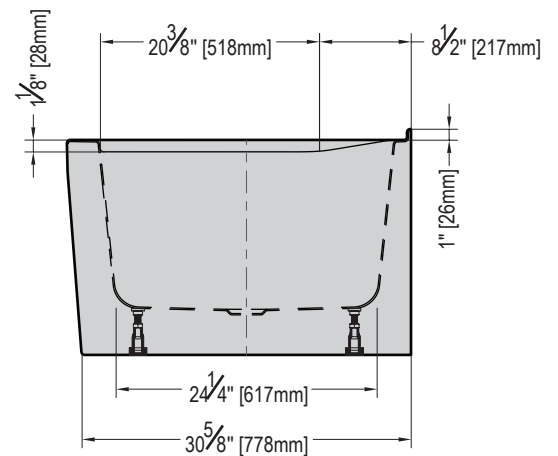

LEFT-SIDE CONFIGURATION
DRAIN CÔTÉ GAUCHE

Model Modèle	Net Weight Poids net		Capacity Capacité	
	LB	KG	US GAL	L
BZSE6632L	114	52	62	235

19" x 3 7/8" [481mm x 100mm]
 Recommended location for faucet installation
Emplacement recommandé pour l'installation du robinet

RIGHT-SIDE CONFIGURATION
DRAIN CÔTÉ DROIT

Model Modèle	Net Weight Poids net		Capacity Capacité	
	LB	KG	US GAL	L
BZSE6632R	114	52	62	235

TOP VIEW
VUE DE DESSUS

19" x 3 7/8" [481mm x 100mm]
 Recommended location for faucet installation
 Emplacement recommandé pour l'installation du robinet

FRONT VIEW
VUE DE FACE

INSTALLATION DETAIL
DÉTAIL D'INSTALLATION

SIDE VIEW
VUE DE CÔTÉ

Tolerance on dimensions: ± 1/4" [6 mm]
 Tolerance des dimensions: ± 1/4" [6 mm]

COMPATIBLE TUB DOORS / PORTES COMPATIBLES

Horizon: NHST265R32R-11-40

Skyline: NSST265R32R-11-40

Top view / Vue de dessus

Tolerance on dimensions: ± 1/4" [6 mm]
Tolerance des dimensions: ± 1/4" [6 mm]

Horizon 2 Sided Tub Door / Horizon 2 côtés pour baignoire: NHST265L32L-__-40, NHST265R32R-__-40