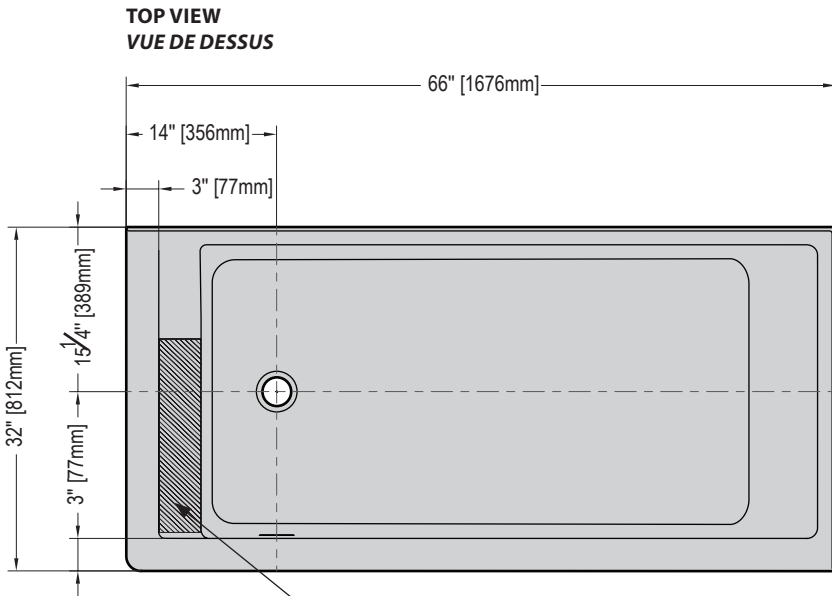

Model shown / Modèle présenté : Sequence (BZSE6632R-18)

FEATURES / CARACTÉRISTIQUES :

- ◆ Sturdy construction with fibreglass reinforcement
Construction de fibre de verre solide renforcée
- ◆ Easy to clean white high-gloss surface
Surface blanche très brillante et facile d'entretien
- ◆ Spacious bathtub for better comfort
Baignoire spacieuse pour un confort accru
- ◆ cUPC classified certification
Certification cUPC
- ◆ Right or left configuration
Configuration à droite ou à gauche
- ◆ 10-year limited warranty
Garantie limitée de 10 ans
- ◆ 2-sided tub with integrated skirt
Baignoire à 2 côtés avec jupe intégrée
- ◆ Integrated overflow
Trop-plein intégré
- ◆ Supplied drain but not installed
Drain inclus mais pas installé
- ◆ Included Ø 1½" Tailpiece compatible with Fleurco RapidConnect® drain
Tube de vidange de Ø 1½" inclus et compatible avec Fleurco RapidConnect®

LEFT-SIDE CONFIGURATION
DRAIN CÔTÉ GAUCHE

Model Modèle	Net Weight Poids net		Capacity Capacité	
	LB	KG	US GAL	L
BZSE6632L	114	52	62	235

19" x 3 7/8" [481mm x 100mm]
 Recommended location for faucet installation
Emplacement recommandé pour l'installation du robinet

RIGHT-SIDE CONFIGURATION
DRAIN CÔTÉ DROIT

Model Modèle	Net Weight Poids net		Capacity Capacité	
	LB	KG	US GAL	L
BZSE6632R	114	52	62	235

TOP VIEW
VUE DE DESSUS

19" x 3 7/8" [481mm x 100mm]
 Recommended location for faucet installation
 Emplacement recommandé pour l'installation du robinet

FRONT VIEW
VUE DE FACE

INSTALLATION DETAIL
DÉTAIL D'INSTALLATION

SIDE VIEW
VUE DE CÔTÉ

Tolerance on dimensions: ± 1/4" [6 mm]
 Tolerance des dimensions: ± 1/4" [6 mm]

COMPATIBLE TUB DOORS / PORTES COMPATIBLES