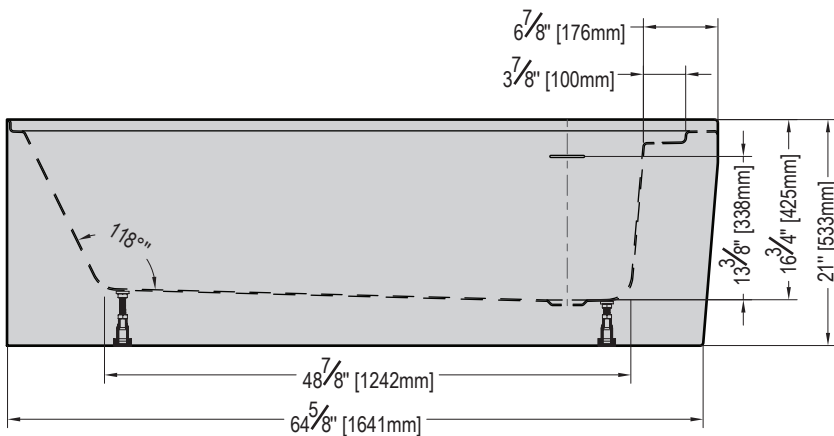

LEFT-SIDE CONFIGURATION
DRAIN CÔTÉ GAUCHE

Model Modèle	Net Weight Poids net		Capacity Capacité	
	LB	KG	US GAL	L
BZSE6632L	114	52	62	235

19" x 3 7/8" [481mm x 100mm]
 Recommended location for faucet installation
Emplacement recommandé pour l'installation du robinet

RIGHT-SIDE CONFIGURATION
DRAIN CÔTÉ DROIT

Model Modèle	Net Weight Poids net		Capacity Capacité	
	LB	KG	US GAL	L
BZSE6632R	114	52	62	235

TOP VIEW
VUE DE DESSUS

19" x 3 7/8" [481mm x 100mm]
 Recommended location for faucet installation
 Emplacement recommandé pour l'installation du robinet

FRONT VIEW
VUE DE FACE

INSTALLATION DETAIL
DÉTAIL D'INSTALLATION

SIDE VIEW
VUE DE CÔTÉ

Tolerance on dimensions: ± 1/4" [6 mm]
 Tolerance des dimensions: ± 1/4" [6 mm]

COMPATIBLE TUB DOORS / PORTES COMPATIBLES