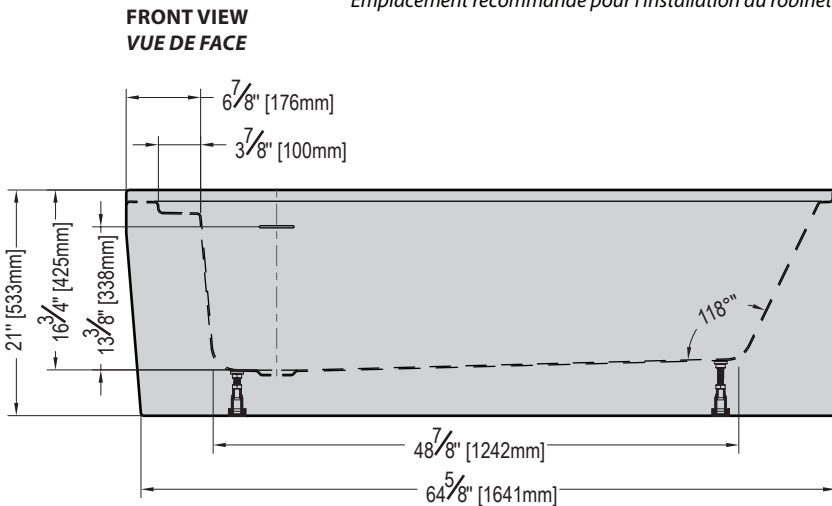

Model shown / Modèle présenté : Sequence (BZSE6632R-18)

FEATURES / CARACTÉRISTIQUES :

- ◆ Sturdy construction with fibreglass reinforcement
Construction de fibre de verre solide renforcée
- ◆ Easy to clean white high-gloss surface
Surface blanche très brillante et facile d'entretien
- ◆ Spacious bathtub for better comfort
Baignoire spacieuse pour un confort accru
- ◆ cUPC classified certification
Certification cUPC
- ◆ Right or left configuration
Configuration à droite ou à gauche
- ◆ 10-year limited warranty
Garantie limitée de 10 ans
- ◆ 2-sided tub with integrated skirt
Baignoire à 2 côtés avec jupe intégrée
- ◆ Integrated overflow
Trop-plein intégré
- ◆ Supplied drain but not installed
Drain inclus mais pas installé
- ◆ Included Ø 1½" Tailpiece compatible with Fleurco RapidConnect® drain
Tube de vidange de Ø 1½" inclus et compatible avec Fleurco RapidConnect®

LEFT-SIDE CONFIGURATION
DRAIN CÔTÉ GAUCHE

Model Modèle	Net Weight Poids net		Capacity Capacité	
	LB	KG	US GAL	L
BZSE6632L	114	52	62	235

19" x 3 7/8" [481mm x 100mm]
 Recommended location for faucet installation
Emplacement recommandé pour l'installation du robinet

RIGHT-SIDE CONFIGURATION
DRAIN CÔTÉ DROIT

Model Modèle	Net Weight Poids net		Capacity Capacité	
	LB	KG	US GAL	L
BZSE6632R	114	52	62	235

TOP VIEW
VUE DE DESSUS

19" x 3 7/8" [481mm x 100mm]
 Recommended location for faucet installation
 Emplacement recommandé pour l'installation du robinet

FRONT VIEW
VUE DE FACE

INSTALLATION DETAIL
DÉTAIL D'INSTALLATION

SIDE VIEW
VUE DE CÔTÉ

Tolerance on dimensions: ± 1/4" [6 mm]
 Tolerance des dimensions: ± 1/4" [6 mm]

COMPATIBLE TUB DOORS / PORTES COMPATIBLES