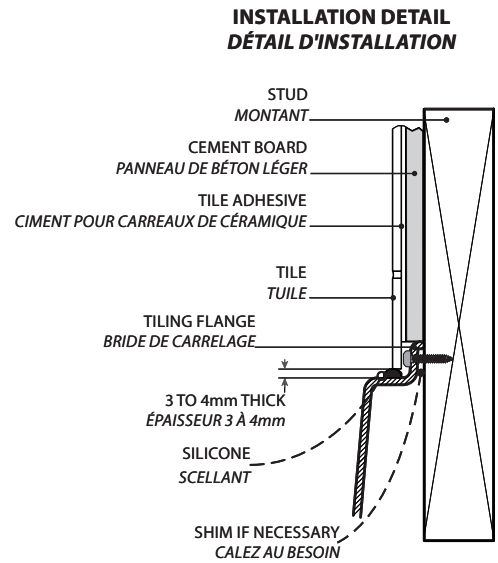

Model shown / Modèle présenté : Sequence (BZSE6632R-18)

FEATURES / CARACTÉRISTIQUES :

- ◆ Sturdy construction with fibreglass reinforcement
Construction de fibre de verre solide renforcée
- ◆ Easy to clean white high-gloss surface
Surface blanche très brillante et facile d'entretien
- ◆ Spacious bathtub for better comfort
Baignoire spacieuse pour un confort accru
- ◆ cUPC classified certification
Certification cUPC
- ◆ Right or left configuration
Configuration à droite ou à gauche
- ◆ 10-year limited warranty
Garantie limitée de 10 ans
- ◆ 2-sided tub with integrated skirt
Baignoire à 2 côtés avec jupe intégrée
- ◆ Integrated overflow
Trop-plein intégré
- ◆ Supplied drain but not installed
Drain inclus mais pas installé
- ◆ Included Ø 1½" Tailpiece compatible with Fleurco RapidConnect® drain
Tube de vidange de Ø 1½" inclus et compatible avec Fleurco RapidConnect®

LEFT-SIDE CONFIGURATION
DRAIN CÔTÉ GAUCHE

Model Modèle	Net Weight Poids net		Capacity Capacité	
	LB	KG	US GAL	L
BZSE6632L	114	52	62	235

19" x 3 7/8" [481mm x 100mm]
 Recommended location for faucet installation
Emplacement recommandé pour l'installation du robinet

RIGHT-SIDE CONFIGURATION
DRAIN CÔTÉ DROIT

Model Modèle	Net Weight Poids net		Capacity Capacité	
	LB	KG	US GAL	L
BZSE6632R	114	52	62	235

TOP VIEW
VUE DE DESSUS

19" x 3 7/8" [481mm x 100mm]
 Recommended location for faucet installation
 Emplacement recommandé pour l'installation du robinet