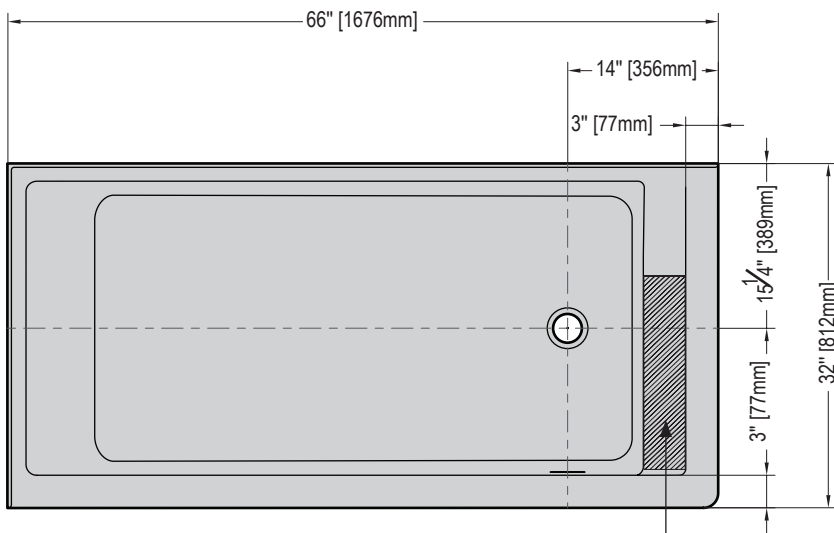

LEFT-SIDE CONFIGURATION
DRAIN CÔTÉ GAUCHE

Model Modèle	Net Weight Poids net		Capacity Capacité	
	LB	KG	US GAL	L
BZSE6632L	114	52	62	235

19" x 3 7/8" [481mm x 100mm]
 Recommended location for faucet installation
Emplacement recommandé pour l'installation du robinet

Tolerance on dimensions: ± 1/4" [6 mm]
 Tolerance des dimensions: ± 1/4" [6 mm]

Technical information / Information technique

Project / Projet : Contact : Date : Tel / Tél :	Products and specifications are subject to change without notice. Please contact our sales office for any further enquiry. <i>Les produits et les caractéristiques peuvent être modifiés sans préavis. Pour toute demande de renseignements, veuillez communiquer avec notre service à la clientèle.</i>	Tub drain cover finish Fini du couvercle de drain
		Included / Inclus White / Blanc: TUBDRAINCOVER-18 Optional / Optionnel Chrome: TUBDRAINCOVER-11 Brushed Nickel / Nickel brosse: TUBDRAINCOVER-25 Matte Black / Noir mat: TUBDRAINCOVER-33

RIGHT-SIDE CONFIGURATION
DRAIN CÔTÉ DROIT

Model Modèle	Net Weight Poids net		Capacity Capacité	
	LB	KG	US GAL	L
BZSE6632R	114	52	62	235

TOP VIEW
VUE DE DESSUS

19" x 3 7/8" [481mm x 100mm]
 Recommended location for faucet installation
 Emplacement recommandé pour l'installation du robinet

FRONT VIEW
VUE DE FACE

INSTALLATION DETAIL
DÉTAIL D'INSTALLATION

SIDE VIEW
VUE DE CÔTÉ

Tolerance on dimensions: ± 1/4" [6 mm]
 Tolerance des dimensions: ± 1/4" [6 mm]

COMPATIBLE TUB DOORS / PORTES COMPATIBLES