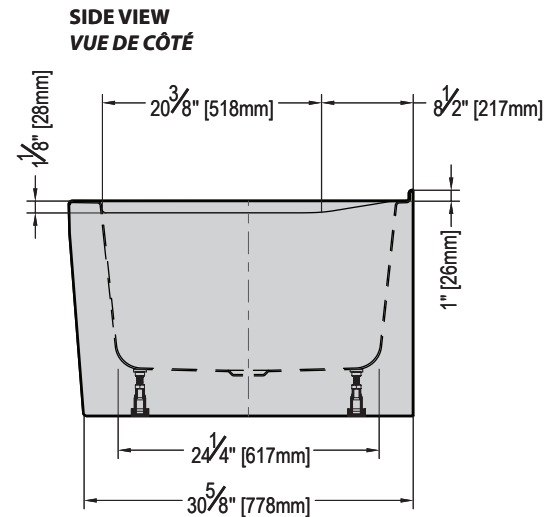

Model shown / Modèle présenté : Sequence (BZSE6632R-18)

FEATURES / CARACTÉRISTIQUES :

- ◆ Sturdy construction with fibreglass reinforcement
Construction de fibre de verre solide renforcée
- ◆ Easy to clean white high-gloss surface
Surface blanche très brillante et facile d'entretien
- ◆ Spacious bathtub for better comfort
Baignoire spacieuse pour un confort accru
- ◆ cUPC classified certification
Certification cUPC
- ◆ Right or left configuration
Configuration à droite ou à gauche
- ◆ 10-year limited warranty
Garantie limitée de 10 ans
- ◆ 2-sided tub with integrated skirt
Baignoire à 2 côtés avec jupe intégrée
- ◆ Integrated overflow
Trop-plein intégré
- ◆ Supplied drain but not installed
Drain inclus mais pas installé
- ◆ Included Ø 1½" Tailpiece compatible with Fleurco RapidConnect® drain
Tube de vidange de Ø 1½" inclus et compatible avec Fleurco RapidConnect®

LEFT-SIDE CONFIGURATION
DRAIN CÔTÉ GAUCHE

Model Modèle	Net Weight Poids net		Capacity Capacité	
	LB	KG	US GAL	L
BZSE6632L	114	52	62	235

19" x 3 7/8" [481mm x 100mm]
 Recommended location for faucet installation
Emplacement recommandé pour l'installation du robinet

RIGHT-SIDE CONFIGURATION
DRAIN CÔTÉ DROIT

Model Modèle	Net Weight Poids net		Capacity Capacité	
	LB	KG	US GAL	L
BZSE6632R	114	52	62	235

TOP VIEW
VUE DE DESSUS

19" x 3 7/8" [481mm x 100mm]
 Recommended location for faucet installation
 Emplacement recommandé pour l'installation du robinet

FRONT VIEW
VUE DE FACE

INSTALLATION DETAIL
DÉTAIL D'INSTALLATION

SIDE VIEW
VUE DE CÔTÉ

Tolerance on dimensions: ± 1/4" [6 mm]
 Tolerance des dimensions: ± 1/4" [6 mm]

COMPATIBLE TUB DOORS / PORTES COMPATIBLES