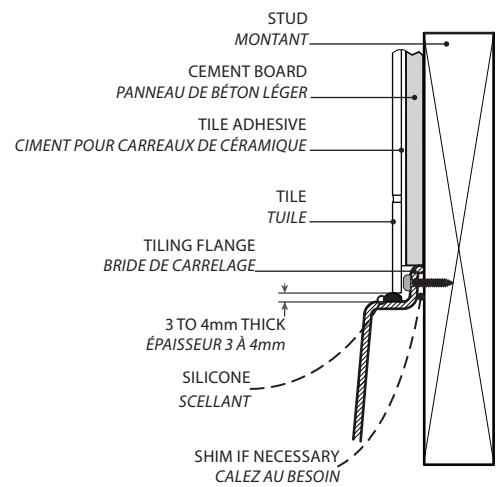

Model shown / Modèle présenté : Sequence (BZSE6632R-18)

FEATURES / CARACTÉRISTIQUES :

- ◆ Sturdy construction with fibreglass reinforcement
Construction de fibre de verre solide renforcée
- ◆ Easy to clean white high-gloss surface
Surface blanche très brillante et facile d'entretien
- ◆ Spacious bathtub for better comfort
Baignoire spacieuse pour un confort accru
- ◆ cUPC classified certification
Certification cUPC
- ◆ Right or left configuration
Configuration à droite ou à gauche
- ◆ 10-year limited warranty
Garantie limitée de 10 ans
- ◆ 2-sided tub with integrated skirt
Baignoire à 2 côtés avec jupe intégrée
- ◆ Integrated overflow
Trop-plein intégré
- ◆ Supplied drain but not installed
Drain inclus mais pas installé
- ◆ Included Ø 1½" Tailpiece compatible with Fleurco RapidConnect® drain
Tube de vidange de Ø 1½" inclus et compatible avec Fleurco RapidConnect®

LEFT-SIDE CONFIGURATION
DRAIN CÔTÉ GAUCHE

Model Modèle	Net Weight Poids net		Capacity Capacité	
	LB	KG	US GAL	L
BZSE6632L	114	52	62	235

19" x 3 7/8" [481mm x 100mm]
 Recommended location for faucet installation
Emplacement recommandé pour l'installation du robinet

RIGHT-SIDE CONFIGURATION
DRAIN CÔTÉ DROIT

Model Modèle	Net Weight Poids net		Capacity Capacité	
	LB	KG	US GAL	L
BZSE6632R	114	52	62	235

TOP VIEW
VUE DE DESSUS

19" x 3 7/8" [481mm x 100mm]
 Recommended location for faucet installation
 Emplacement recommandé pour l'installation du robinet

FRONT VIEW
VUE DE FACE

INSTALLATION DETAIL
DÉTAIL D'INSTALLATION

SIDE VIEW
VUE DE CÔTÉ

Tolerance on dimensions: ± 1/4" [6 mm]
 Tolerance des dimensions: ± 1/4" [6 mm]

COMPATIBLE TUB DOORS / PORTES COMPATIBLES