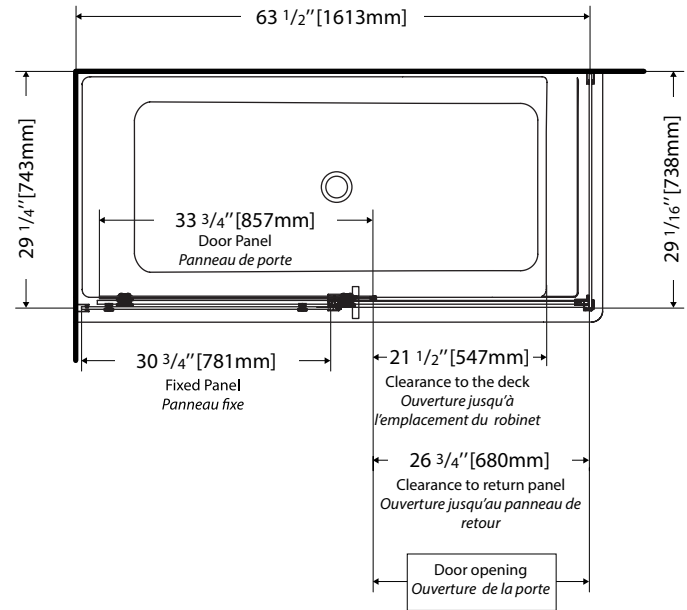

LEFT-SIDE CONFIGURATION
DRAIN CÔTÉ GAUCHE

Model Modèle	Net Weight Poids net		Capacity Capacité	
	LB	KG	US GAL	L
BZSE6632L	114	52	62	235

19" x 3 7/8" [481mm x 100mm]
 Recommended location for faucet installation
Emplacement recommandé pour l'installation du robinet

RIGHT-SIDE CONFIGURATION
DRAIN CÔTÉ DROIT

Model Modèle	Net Weight Poids net		Capacity Capacité	
	LB	KG	US GAL	L
BZSE6632R	114	52	62	235

TOP VIEW
VUE DE DESSUS

19" x 3 7/8" [481mm x 100mm]
 Recommended location for faucet installation
 Emplacement recommandé pour l'installation du robinet

FRONT VIEW
VUE DE FACE

INSTALLATION DETAIL
DÉTAIL D'INSTALLATION

SIDE VIEW
VUE DE CÔTÉ

Tolerance on dimensions: ± 1/4" [6 mm]
 Tolerance des dimensions: ± 1/4" [6 mm]

COMPATIBLE TUB DOORS / PORTES COMPATIBLES

Horizon: NHST265R32R-11-40

Skyline: NSST265R32R-11-40

Top view / Vue de dessus

Tolerance on dimensions: ± 1/4" [6 mm]
Tolerance des dimensions: ± 1/4" [6 mm]

Horizon 2 Sided Tub Door / Horizon 2 côtés pour baignoire: NHST265L32L-__-40, NHST265R32R-__-40