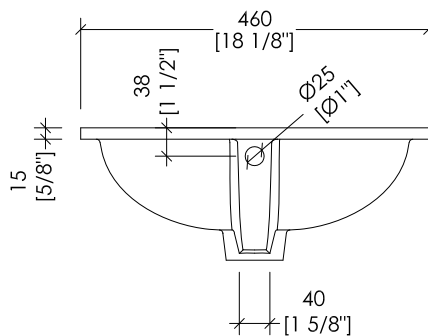

Devon&Devon

WHITE 46

MM 382x252
MISURA CONSIGLIATA PER L'INCASSO/

INCH 15" x 9 7/8"
RECOMMENDED SIZE OF HOLE FOR MARBLE

RALILY460; RALILY460BL

- ▶ LAVABO SOTTOPIANO
- ▶ MATERIALE: ceramica smaltata internamente
- ▶ FINITURA: bianco o nero
- ▶ TOLLERANZA: $\pm 2\% \geq 750$ mm; $\pm 5\% \leq 750$ mm
- ▶ DIMENSIONE IMBALLO: mm 555x475x235H
- ▶ PESO: 8.2 Kg

- ▶ UNDER COUNTERTOP BASIN
- ▶ MATERIAL: ceramic glazed inside and outside
- ▶ FINISH: white or black
- ▶ TOLERANCE: $\pm 2\% \geq 29$ 1/2" inch; $\pm 5\% \leq 29$ 1/2" inch
- ▶ PACKAGING SIZE: inch 21 7/8"x 18 3/4"x 9 1/4"H
- ▶ WEIGHT: 18.1 Lbs

N.B. Tutte le misure sono in millimetri/pollici. Questo disegno è di proprietà Devon&Devon. Non può essere riprodotto o trasmesso a terzi senza autorizzazione.

N.B. All measurements are in millimetres/inch. This drawing is property of Devon&Devon. It may not be reproduced or transmitted to third parties without authorization.