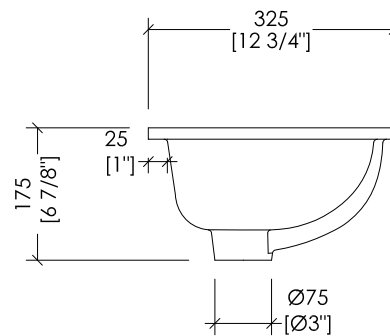

Devon&Devon

WHITE 46

MM 382x252
MISURA CONSIGLIATA PER L'INCASSO/

INCH 15" x 9 7/8"
RECOMMENDED SIZE OF HOLE FOR MARBLE

RALILY460; RALILY460BL

- ▶ LAVABO SOTTOPIANO
- ▶ MATERIALE: ceramica smaltata internamente
- ▶ FINITURA: bianco o nero
- ▶ TOLLERANZA: $\pm 2\% \geq 750$ mm; $\pm 5\% \leq 750$ mm
- ▶ DIMENSIONE IMBALLO: mm 555x475x235H
- ▶ PESO: 8.2 Kg

- ▶ UNDER COUNTERTOP BASIN
- ▶ MATERIAL: ceramic glazed inside and outside
- ▶ FINISH: white or black
- ▶ TOLERANCE: $\pm 2\% \geq 29$ 1/2" inch; $\pm 5\% \leq 29$ 1/2" inch
- ▶ PACKAGING SIZE: inch 21 7/8"x 18 3/4"x 9 1/4"H
- ▶ WEIGHT: 18.1 Lbs

N.B. Tutte le misure sono in millimetri/pollici. Questo disegno è di proprietà Devon&Devon. Non può essere riprodotto o trasmesso a terzi senza autorizzazione.

N.B. All measurements are in millimetres/inch. This drawing is property of Devon&Devon. It may not be reproduced or transmitted to third parties without authorization.