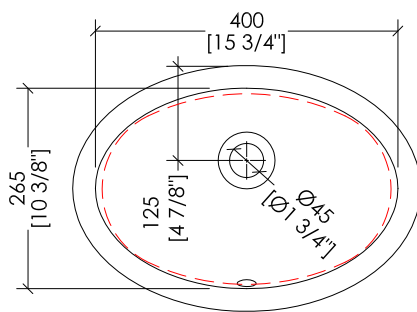

Devon&Devon

WHITE 46

MM 382x252
MISURA CONSIGLIATA PER L'INCASSO/

INCH 15" x 9 7/8"
RECOMMENDED SIZE OF HOLE FOR MARBLE

RALILY460; RALILY460BL

- ▶ LAVABO SOTTOPIANO
- ▶ MATERIALE: ceramica smaltata internamente
- ▶ FINITURA: bianco o nero
- ▶ TOLLERANZA: $\pm 2\% \geq 750$ mm; $\pm 5\% \leq 750$ mm
- ▶ DIMENSIONE IMBALLO: mm 555x475x235H
- ▶ PESO: 8.2 Kg

- ▶ UNDER COUNTERTOP BASIN
- ▶ MATERIAL: ceramic glazed inside and outside
- ▶ FINISH: white or black
- ▶ TOLERANCE: $\pm 2\% \geq 29$ 1/2" inch; $\pm 5\% \leq 29$ 1/2" inch
- ▶ PACKAGING SIZE: inch 21 7/8"x 18 3/4"x 9 1/4"H
- ▶ WEIGHT: 18.1 Lbs

N.B. Tutte le misure sono in millimetri/pollici. Questo disegno è di proprietà Devon&Devon. Non può essere riprodotto o trasmesso a terzi senza autorizzazione.

N.B. All measurements are in millimetres/inch. This drawing is property of Devon&Devon. It may not be reproduced or transmitted to third parties without authorization.