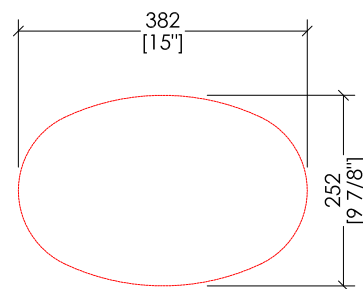

Devon&Devon

WHITE 46

MM 382x252
MISURA CONSIGLIATA PER L'INCASSO/

INCH 15" x 9 7/8"
RECOMMENDED SIZE OF HOLE FOR MARBLE

RALILY460; RALILY460BL

- ▶ LAVABO SOTTOPIANO
- ▶ MATERIALE: ceramica smaltata internamente
- ▶ FINITURA: bianco o nero
- ▶ TOLLERANZA: $\pm 2\% \geq 750$ mm; $\pm 5\% \leq 750$ mm
- ▶ DIMENSIONE IMBALLO: mm 555x475x235H
- ▶ PESO: 8.2 Kg

- ▶ UNDER COUNTERTOP BASIN
- ▶ MATERIAL: ceramic glazed inside and outside
- ▶ FINISH: white or black
- ▶ TOLERANCE: $\pm 2\% \geq 29$ 1/2" inch; $\pm 5\% \leq 29$ 1/2" inch
- ▶ PACKAGING SIZE: inch 21 7/8"x 18 3/4"x 9 1/4"H
- ▶ WEIGHT: 18.1 Lbs

N.B. Tutte le misure sono in millimetri/pollici. Questo disegno è di proprietà Devon&Devon. Non può essere riprodotto o trasmesso a terzi senza autorizzazione.

N.B. All measurements are in millimetres/inch. This drawing is property of Devon&Devon. It may not be reproduced or transmitted to third parties without authorization.