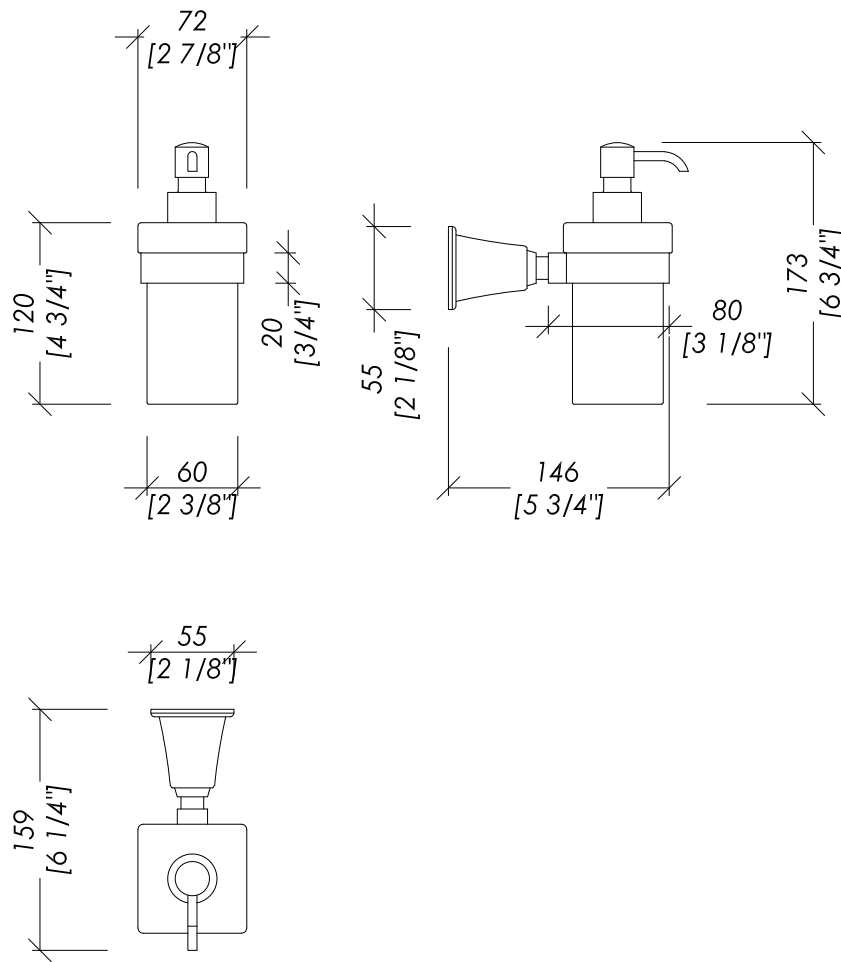

Devon&Devon

TIME

updating 01|2021

TM333CR; TM333OT; TM333NKSA; TM333NK

> DISPENSER PORTA SAPONE
> MATERIALE: ottone | ceramica
> FINITURA: cromo | bianca, oro chiaro | bianca, nickel satinato | bianca, nickel lucido | bianca
> TOLLERANZA: $\pm 2\%$

N.B. Tutte le misure sono in millimetri/pollici. Questo disegno è di proprietà Devon&Devon. Non può essere riprodotto o trasmesso a terzi senza autorizzazione.

> WALL-MOUNTED SOAP DISPENSER
> MATERIAL: brass and ceramic
> FINISH: chrome | white, light gold | white, satin nickel | white, polished nickel | white
> TOLLERANCE: $\pm 2\%$

N.B. All measurements are in millimetres/inches. This drawing is property of Devon&Devon. It may not be reproduced or transmitted to third parties without authorization.