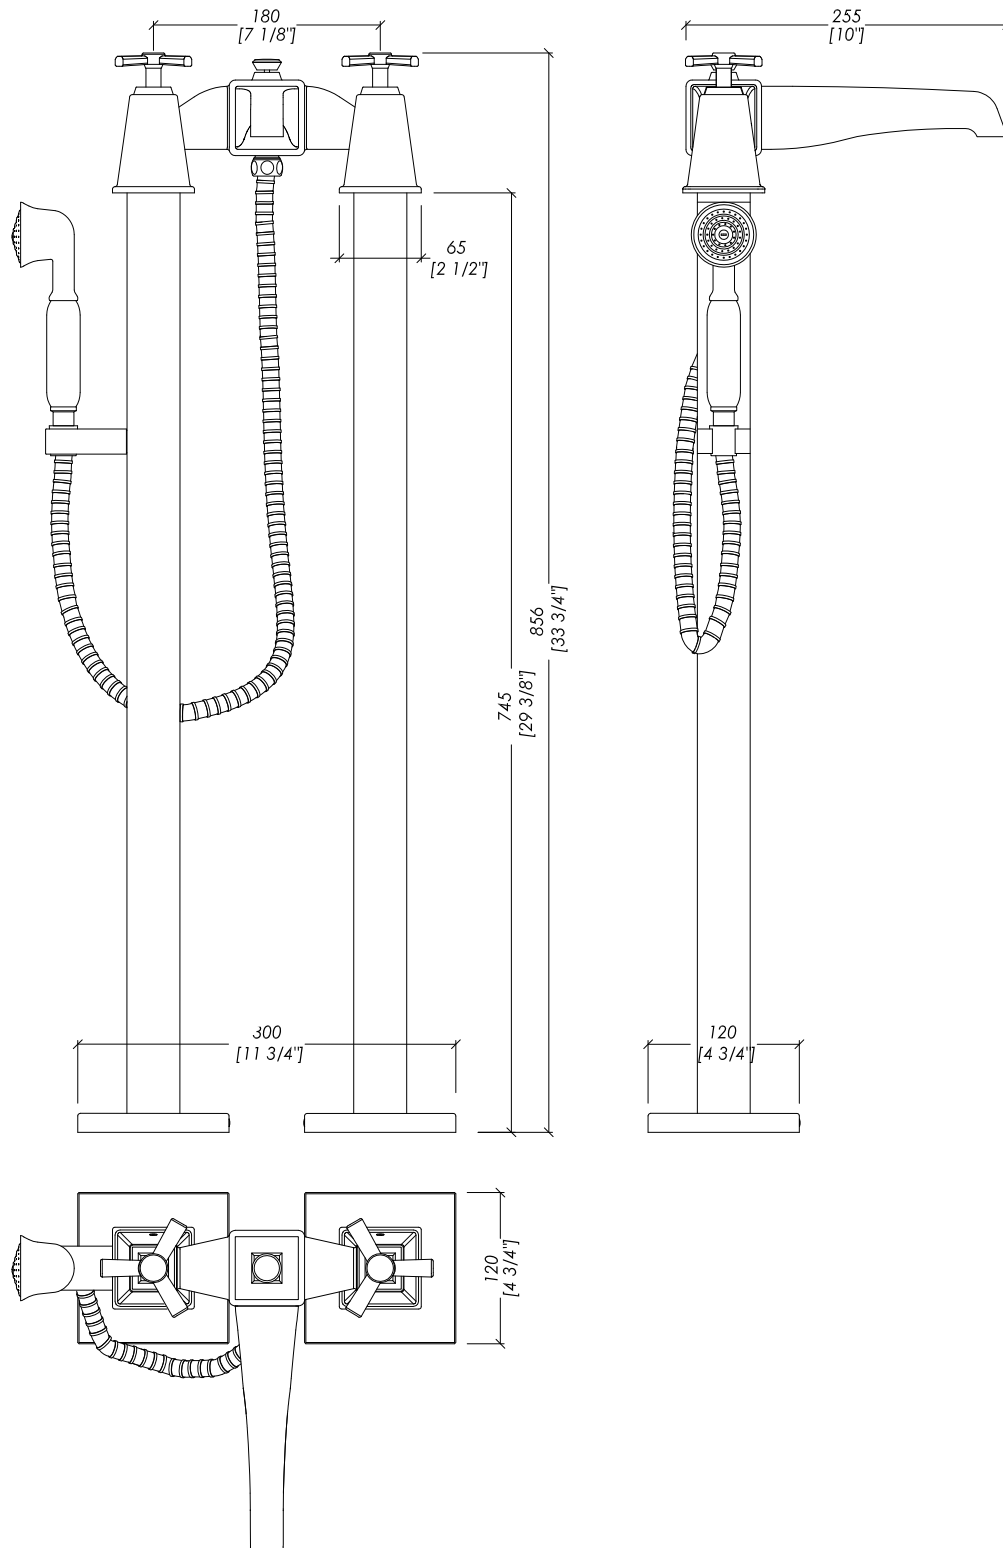

Devon&Devon

TIME

updating 01|2019

2TIME235CR; 2TIME235OT; 2TIME235NK; 2TIME235NKSA

- > GRUPPO VASCA CON GAMBE A TERRA, DOCCETTA E FLESSIBILE
- > MATERIALE > ottone
- FINITURA: cromo | oro chiaro | nickel lucido | nickel satinato
- > TOLLERANZA: $\pm 2\%$
- > DIMENSIONE IMBALLO: mm 1180x400x260H
- > PESO: 27 Kg

N.B. Tutte le misure sono in millimetri/pollici. Questo disegno è di proprietà Devon&Devon. Non può essere riprodotto o trasmesso a terzi senza autorizzazione.

- > BATH AND SHOWER MIXER WITH FREESTANDING LEGS, HOSE AND HANDSET
- > MATERIAL > brass
- FINISH: chrome | light gold | polished nickel | satin nickel
- > TOLERANCE: $\pm 2\%$
- > PACKAGING SIZE: inch 46 1/2"x15 3/4"x10 1/4"H
- > WEIGHT: 59,52 Lbs

N.B. All measurements are in millimetres/inch. This drawing is property of Devon&Devon. It may not be reproduced or transmitted to third parties without authorization.