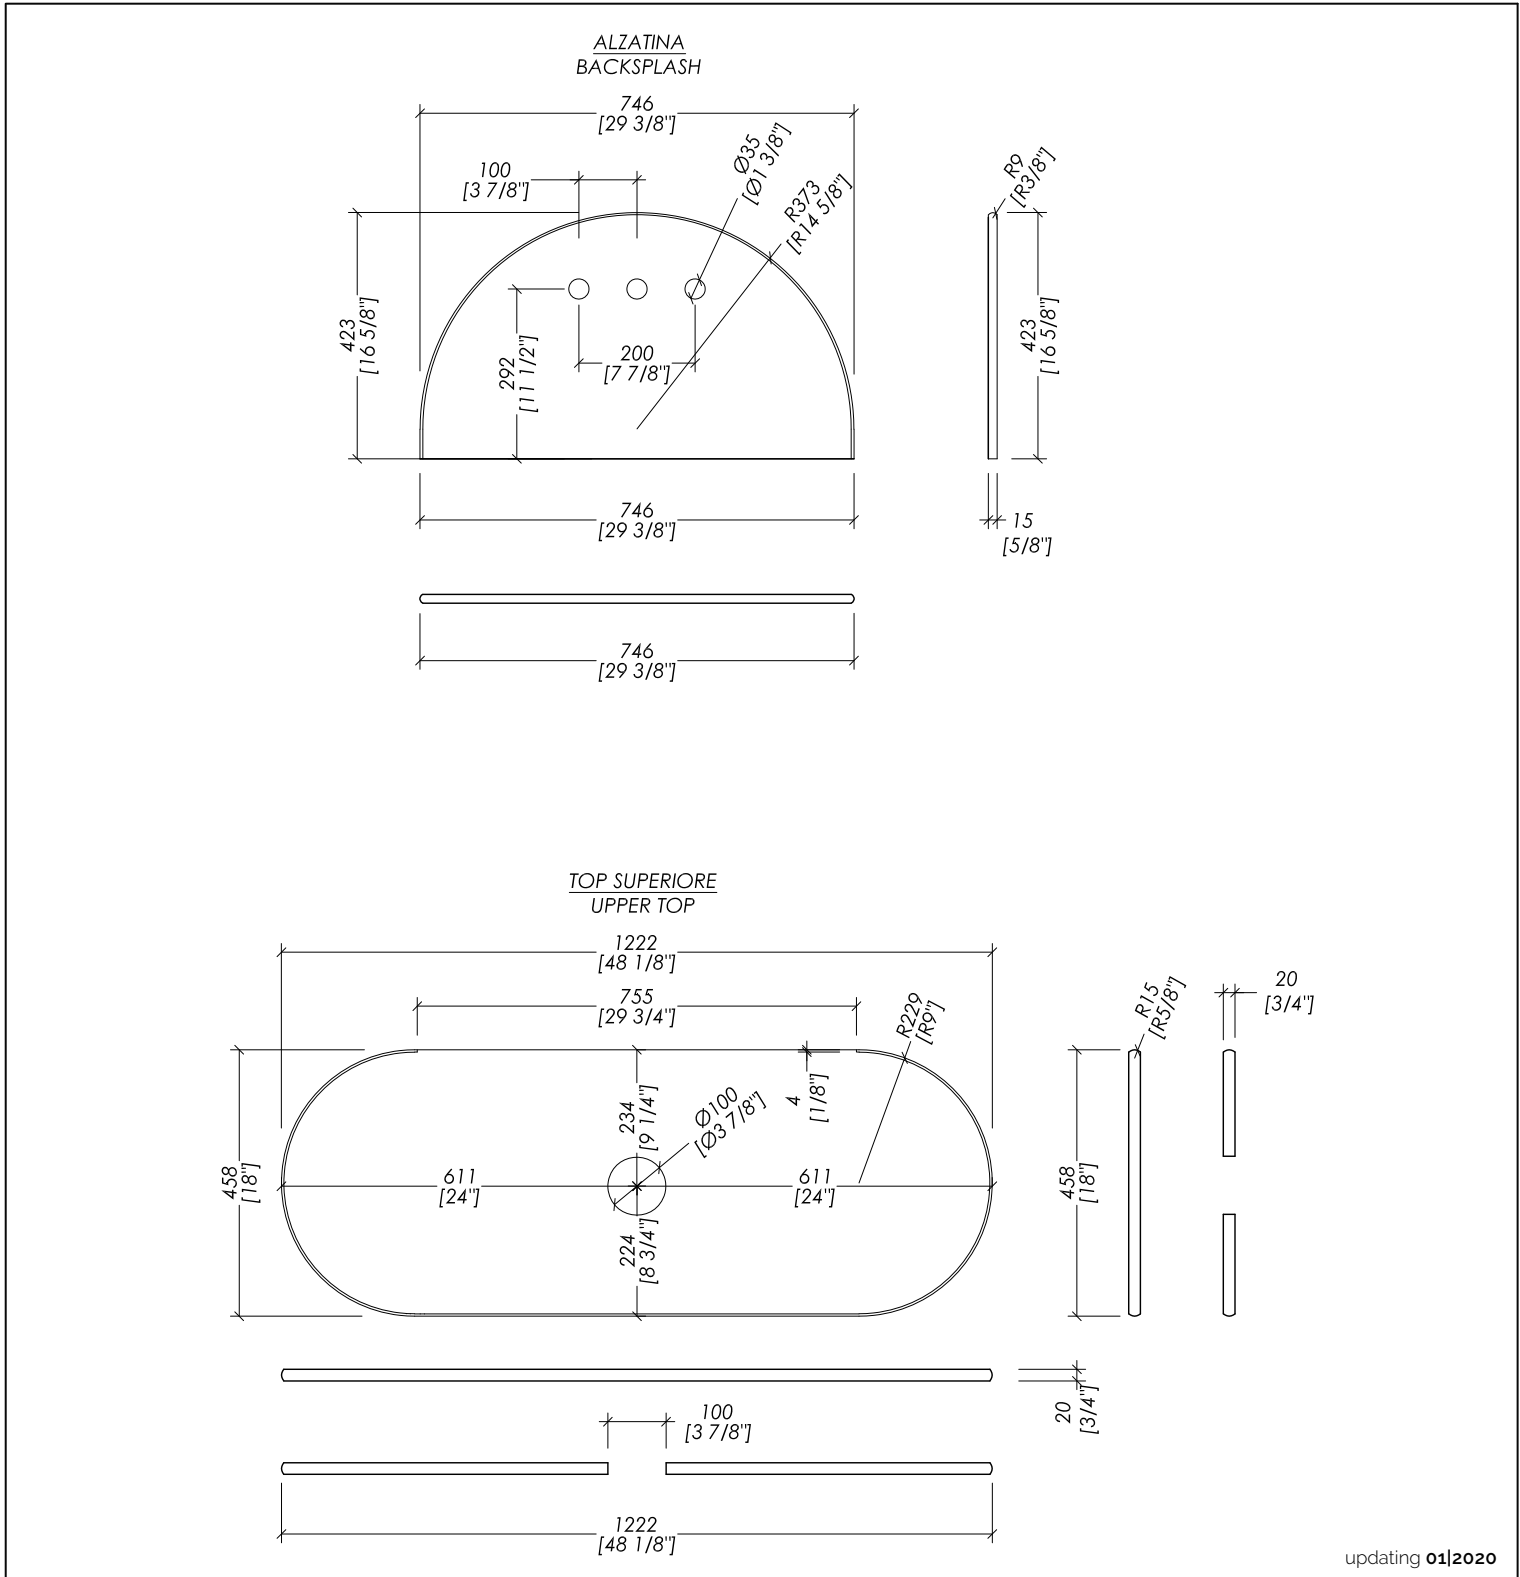

Devon&Devon

SCOTTIE

updating 01|2020

> TOP E ALZATINA IN MARMO

- > IL MARMO NON È PROTETTO CON IMPREGNANTE
- > LE QUOTE RELATIVE AI FORI E DISTANZE DEI FORI SONO VALIDE SOLO PER RUBINETTERIE Devon&Devon
- > MARMO > Crema Extra | Bianco Carrara | Nero Marquina | Calacatta Oro |
- > DIMENSIONE IMBALLO: mm 1700x280x665H
- > PESO TOTALE: 53,6 Kg

N.B. Tutte le misure sono in millimetri/pollici. Questo disegno è di proprietà Devon&Devon. Non può essere riprodotto o trasmesso a terzi senza autorizzazione.

> TOP AND BACKSPLASH IN MARBLE

- > MARBLE DOES NOT HAVE A PROTECTED FINISH
- > THE RELATIVE DIMENSIONS AND DISTANCES BETWEEN TAP HOLES ARE VALID ONLY FOR Devon&Devon TAPS
- > MARBLE > Crema Extra | Bianco Carrara | Nero Marquina | Calacatta Oro |
- > PACKAGING SIZE: inch 66 7/8"x11"x26 1/8"H
- > TOTAL WEIGHT: 118.2 Lbs

N.B. All measurements are in millimetres/inch. This drawing is property of Devon&Devon. It may not be reproduced or transmitted to third parties without authorization.