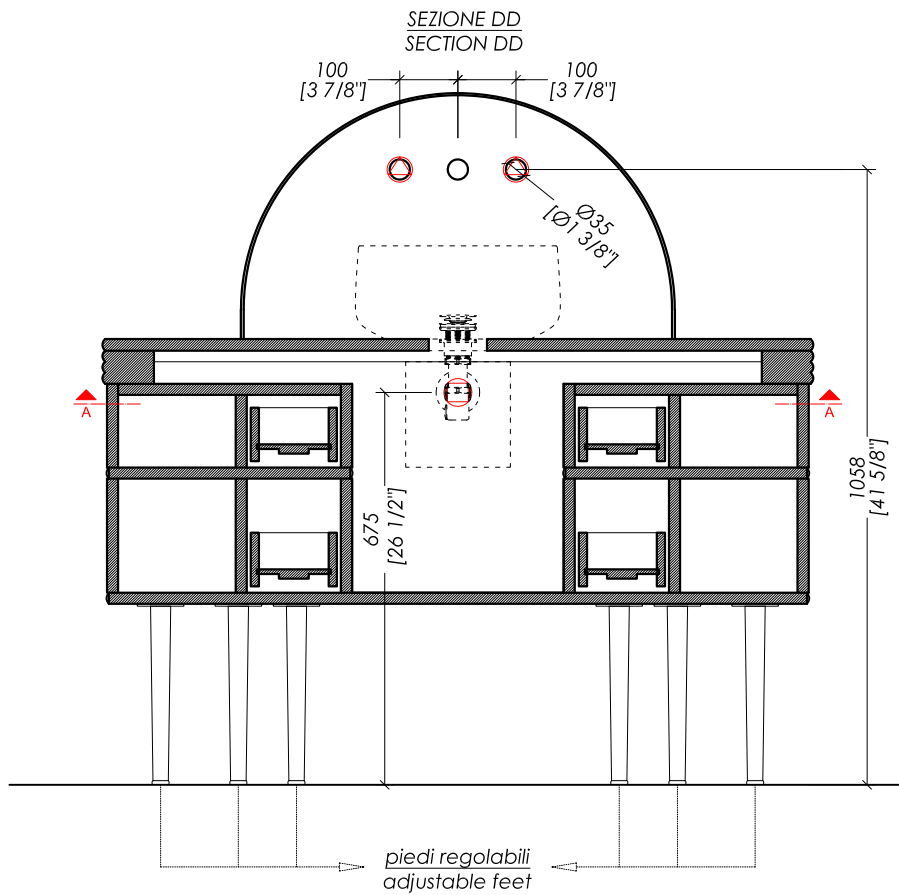

> TOP | ALZATINA > marmo > Crema Extra | Bianco Carrara | Nero Marquina | Calacatta Oro

> DIMENSIONE IMBALLO: mm 1680x640x615H

> PESO TOTALE: 78,8 Kg

> VANITY UNIT

> LEGS | KNOBS | PROFILES > brushed brass matt lacquered | chrome | satin nickel | polished nickel

> PACKAGING SIZE: inch 66 1/8"x25 1/4"x24 1/4"H

> WEIGHT: 173.7 Lbs

N.B. Tutte le misure sono in millimetri/pollici. Questo disegno è di proprietà Devon&Devon. Non può essere riprodotto o trasmesso a terzi senza autorizzazione.

-  PREDISPOSIZIONE PER ADDUZIONE ACQUA
-  PREDISPOSIZIONE PER SIFONE

-  POSITION FOR WATER INLET
-  POSITION FOR SIPHON

updating 01|2020

- > MOBILE PORTALAVABO
- > DIMENSIONE IMBALLO: mm 1680x640x615H
- > PESO TOTALE: 78,80 Kg

- > VANITY UNIT
- > PACKAGING SIZE: inch 66 1/8"x25 1/4"x24 1/4"H
- > WEIGHT: 173.7 Lbs

N.B. Tutte le misure sono in millimetri/pollici. Questo disegno è di proprietà Devon&Devon. Non può essere riprodotto o trasmesso a terzi senza autorizzazione.