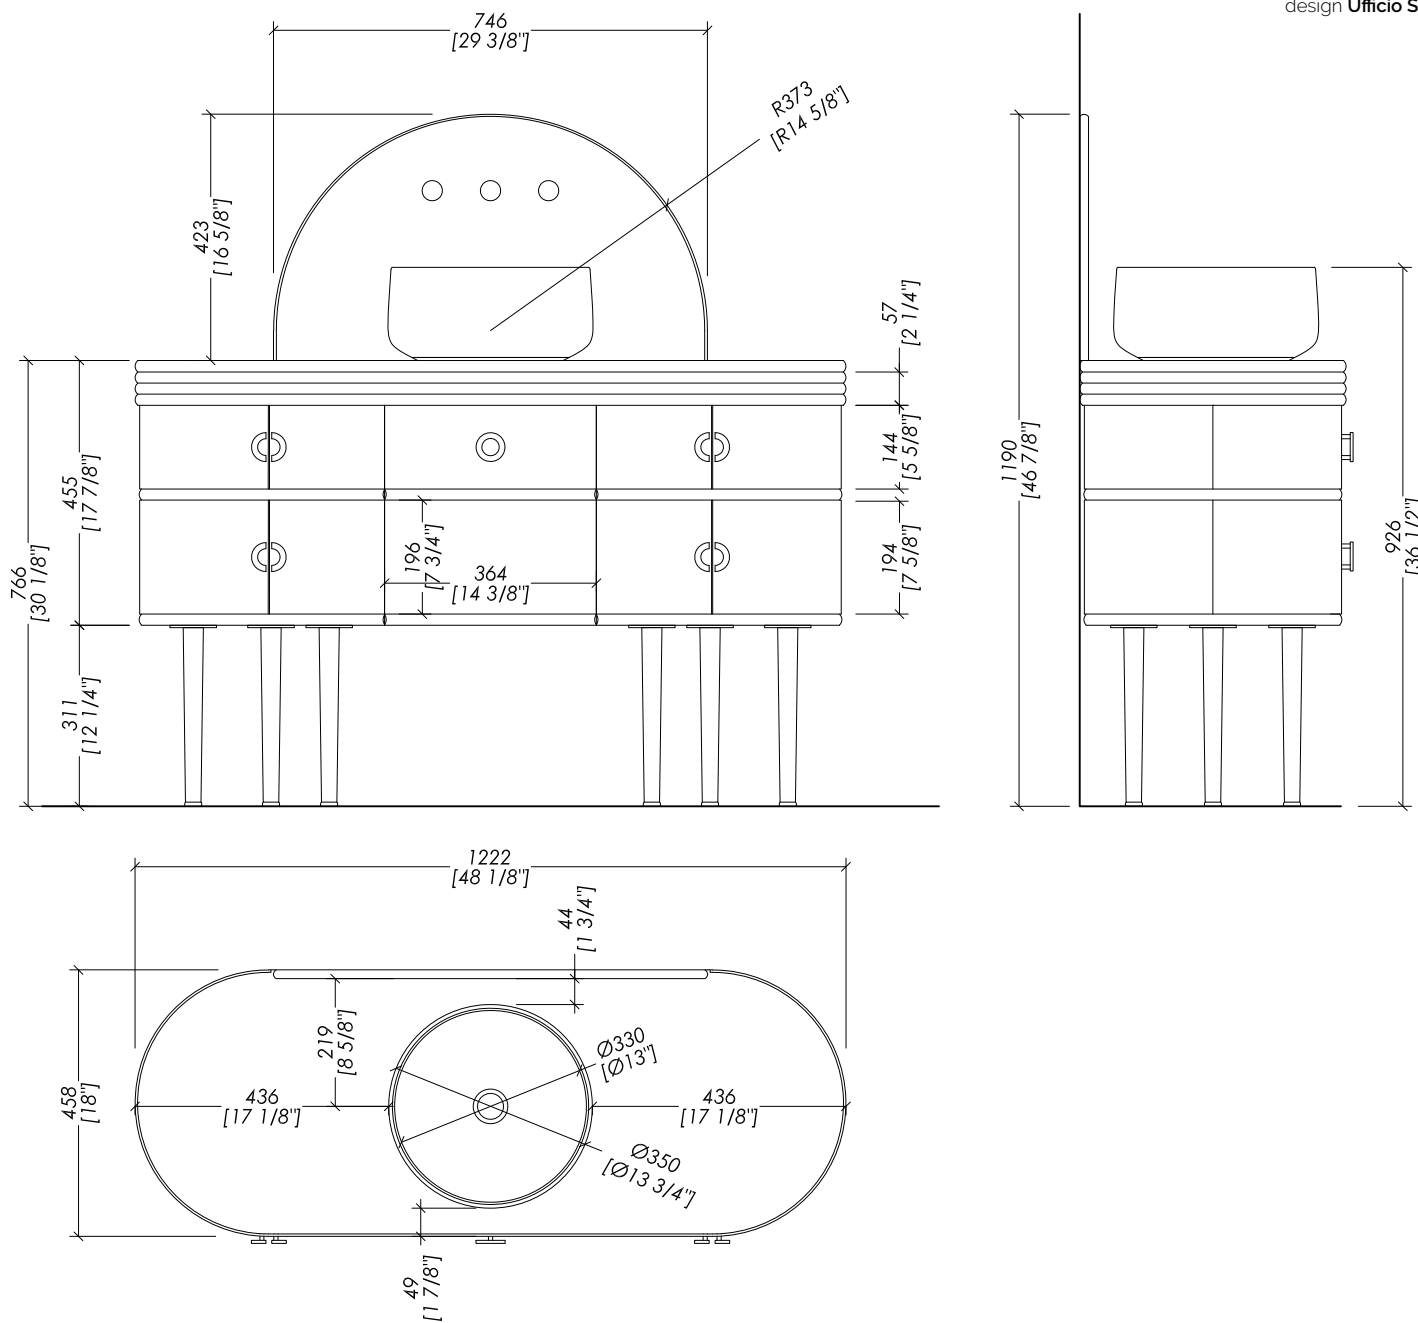

Devon&Devon

SCOTTIE

design **Ufficio Stile**

> IMPORTANTE

SIFONE E VASCHETTA DA APPOGGIO IN CERAMICA SMALTATA BIANCA (SENZA TROPPO PIENO) INCLUSI.

> ACCESSORI ABBINABILI > PILETTA CLICK-CLACK SENZA TROPPO PIENO
CTRPISSCRNOTRPI; CTRPISCNKSNOTRPI; CTRPISCNKSANOTRPI; CTRPISCOTNOTRPI;
CTRPISCOTSATPNOTRPI.

> IMPORTANT

BASIN TRAP AND WHITE GLAZED CERAMIC COUNTERTOP BASIN (WITHOUT OVERFLOW) INCLUDED.

> MATCHING ACCESSORIES > CLICK-CLACK WASTE WITHOUT OVERFLOW
CTRPISSCRNOTRPI; CTRPISCNKSNOTRPI; CTRPISCNKSANOTRPI; CTRPISCOTNOTRPI;
CTRPISCOTSATPNOTRPI.

updating **01|2020**

> MOBILE PORTALAVABO

> GAMBE | POMELLI | PROFILI > ottone satinato protetto matt | cromo | nickel satinato | nickel lucido

> MOBILE > legno laccato o impiallacciato
FINITURA: cream | deep black | pure white | warm grey | intense pink | twill e cream matt

> TOP | ALZATINA > marmo > Crema Extra | Bianco Carrara | Nero Marquina | Calacatta Oro

> DIMENSIONE IMBALLO: mm 1680x640x615H

> PESO TOTALE: 78,8 Kg

> VANITY UNIT

> LEGS | KNOBS | PROFILES > brushed brass matt lacquered | chrome | satin nickel | polished nickel

> VANITY > lacquered or veneered wood
FINISH: cream | deep black | pure white | warm grey | intense pink | twill e cream matt

> TOP | BACKSPLASH > marble > Crema Extra | Bianco Carrara | Nero Marquina | Calacatta Oro

> PACKAGING SIZE: inch 66 1/8"x25 1/4"x24 1/4"H

> WEIGHT: 173.7 Lbs

N.B. Tutte le misure sono in millimetri/pollici. Questo disegno è di proprietà Devon&Devon. Non può essere riprodotto o trasmesso a terzi senza autorizzazione.

N.B. All measurements are in millimetres/inch. This drawing is property of Devon&Devon. It may not be reproduced or transmitted to third parties without authorization.