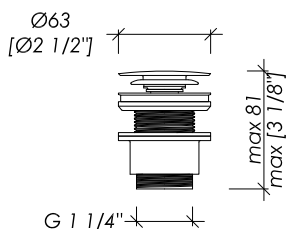

- > VANITY UNIT
- > PACKAGING SIZE: inch 66 1/8"x25 1/4"x24 1/4"H
- > WEIGHT: 173.7 Lbs

N.B. Tutte le misure sono in millimetri/pollici. Questo disegno è di proprietà Devon&Devon. Non può essere riprodotto o trasmesso a terzi senza autorizzazione.

N.B. All measurements are in millimetres/inch. This drawing is property of Devon&Devon. It may not be reproduced or transmitted to third parties without authorization.

Devon&Devon

ACCESSORIES FOR SANITARYWARE

updating 01|2020

GH554CR; GH554; GH554NKS; GH554NKSA; GH554AR

- > SIFONE PER BIDET E LAVABO
- > MATERIALE ► ottone
- FINITURA: cromo | oro chiaro | nickel lucido | nickel satinato | rame
- > TOLLERANZA: ± 2 %
- > DIMENSIONE IMBALLO: mm 260x120x110H
- > PESO: 0.7 Kg