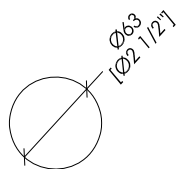

Devon&Devon

ACCESSORIES FOR SANITARYWARE

► ARTICOLO VENDUTO SEPARATAMENTE

► ITEM SOLD SEPARATELY

updating 01|2020

CTRPISCCRNOTRPI; CTRPISCNKSNOTRPI; CTRPISCNKSANOTRPI; CTRPISCOTNOTRPI; CTRPISCOTSATPNOTRPI.

- PILETTA DI SCARICO CLICK-CLACK PER LAVABO SENZA TROPPO PIENO
- MATERIALE ► ottone | abs | gomma
- FINITURA: cromo | nickel lucido | nickel satinato | ottone | ottone satinato protetto matt
- TOLLERANZA: $\pm 2\%$
- DIMENSIONE IMBALLO: mm 110x190x85H
- PESO: 0,3 Kg

- CLICK-CLACK BASIN WASTE WITHOUT OVERFLOW
- MATERIAL ► brass | abs | rubber
- FINISH: chrome | polished nickel | satin nickel | brass | brushed brass matt lacquered
- TOLERANCE: $\pm 2\%$
- PACKAGING SIZE: inch 4 3/8'x7 1/2'x3 3/8'H
- WEIGHT: 0.66 Lbs

N.B. Tutte le misure sono in millimetri/pollici. Questo disegno è di proprietà Devon&Devon. Non può essere riprodotto o trasmesso a terzi senza autorizzazione.

N.B. All measurements are in millimetres/inch. This drawing is property of Devon&Devon. It may not be reproduced or transmitted to third parties without authorization.