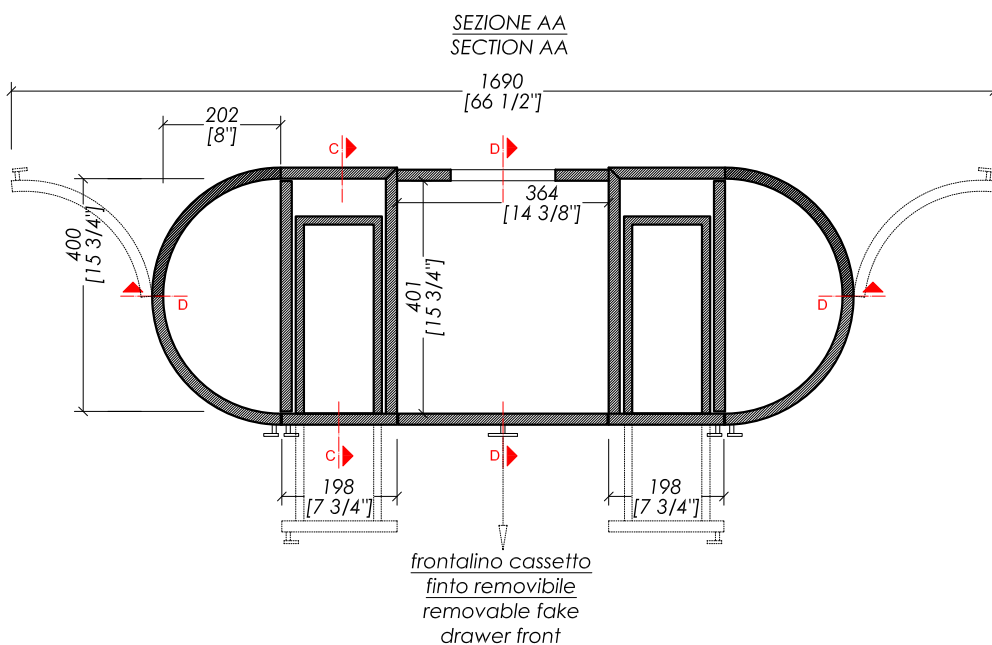

> TOP | ALZATINA > marmo > Crema Extra | Bianco Carrara | Nero Marquina | Calacatta Oro

> DIMENSIONE IMBALLO: mm 1680x640x615H

> PESO TOTALE: 78,8 Kg

> VANITY UNIT

> LEGS | KNOBS | PROFILES > brushed brass matt lacquered | chrome | satin nickel | polished nickel

> PACKAGING SIZE: inch 66 1/8"x25 1/4"x24 1/4"H

> WEIGHT: 173.7 Lbs

N.B. Tutte le misure sono in millimetri/pollici. Questo disegno è di proprietà Devon&Devon. Non può essere riprodotto o trasmesso a terzi senza autorizzazione.

N.B. All measurements are in millimetres/inch. This drawing is property of Devon&Devon. It may not be reproduced or transmitted to third parties without authorization.

Devon&Devon

SCOTTIE

design Ufficio Stile

- > VANITY UNIT
- > PACKAGING SIZE: inch 66 1/8"x25 1/4"x24 1/4"H
- > WEIGHT: 173.7 Lbs

N.B. Tutte le misure sono in millimetri/pollici. Questo disegno è di proprietà Devon&Devon. Non può essere riprodotto o trasmesso a terzi senza autorizzazione.