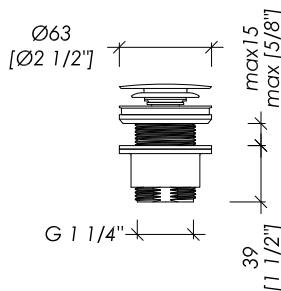

N.B. All measurements are in millimetres/inch. This drawing is property of Devon&Devon. It may not be reproduced or transmitted to third parties without authorization.

Devon&Devon

ACCESSORIES FOR SANITARYWARE

updating 01|2020

GH554CR; GH554; GH554NKS; GH554NKSA; GH554AR

- > SIFONE PER BIDET E LAVABO
- > MATERIALE ► ottone
- FINITURA: cromo | oro chiaro | nickel lucido | nickel satinato | rame
- > TOLLERANZA: ± 2 %
- > DIMENSIONE IMBALLO: mm 260x120x110H
- > PESO: 0.7 Kg

N.B. Tutte le misure sono in millimetri/pollici. Questo disegno è di proprietà Devon&Devon.
Non può essere riprodotto o trasmesso a terzi senza autorizzazione.

- > TUBULAR TRAP FOR BIDET AND WASHBASIN
- > MATERIAL ► brass
- FINISH: chrome | light gold | polished nickel | satin nickel | copper
- > TOLERANCE: ± 2 %
- > PACKAGING SIZE: inch 10 1/4"x4 3/4"x4 3/8"H
- > WEIGHT: 15.4 Lbs