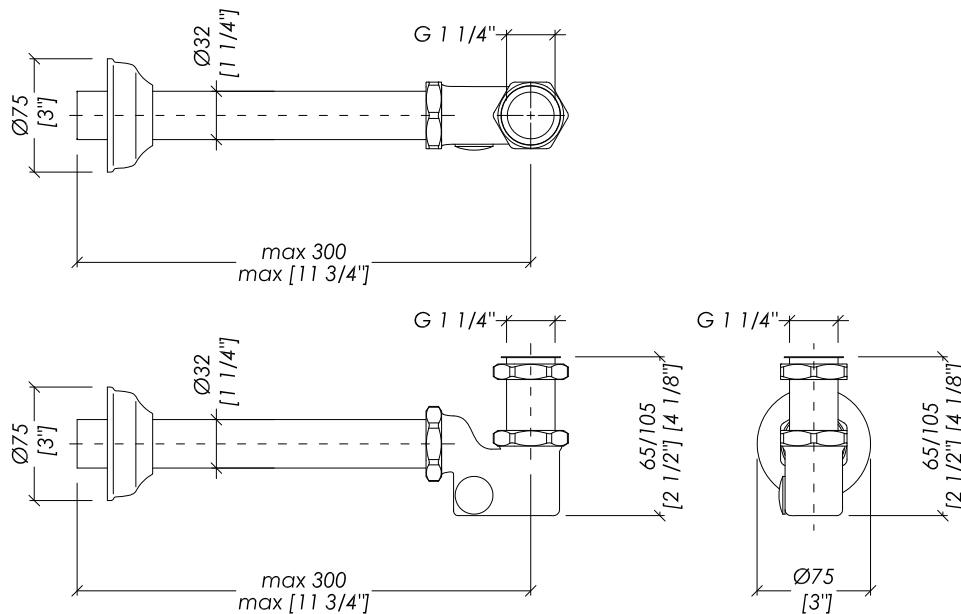

- > VANITY UNIT
- > PACKAGING SIZE: inch 66 1/8"x25 1/4"x24 1/4"H
- > WEIGHT: 173.7 Lbs

N.B. Tutte le misure sono in millimetri/pollici. Questo disegno è di proprietà Devon&Devon. Non può essere riprodotto o trasmesso a terzi senza autorizzazione.

N.B. Tutte le misure sono in millimetri/pollici. Questo disegno è di proprietà Devon&Devon. Non può essere riprodotto o trasmesso a terzi senza autorizzazione.

> TOP AND BACKSPLASH IN MARBLE

- > MARBLE DOES NOT HAVE A PROTECTED FINISH
- > THE RELATIVE DIMENSIONS AND DISTANCES BETWEEN TAP HOLES ARE VALID ONLY FOR Devon&Devon TAPS
- > MARBLE > Crema Extra | Bianco Carrara | Nero Marquina | Calacatta Oro |
- > PACKAGING SIZE: inch 66 7/8"x11"x26 1/8"H
- > TOTAL WEIGHT: 118.2 Lbs

N.B. All measurements are in millimetres/inch. This drawing is property of Devon&Devon. It may not be reproduced or transmitted to third parties without authorization.

Devon&Devon

ACCESSORIES FOR SANITARYWARE