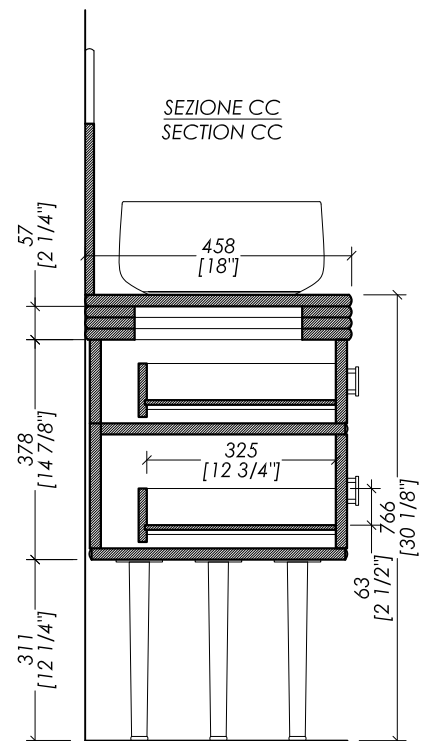

> TOP | ALZATINA > marmo > Crema Extra | Bianco Carrara | Nero Marquina | Calacatta Oro

> DIMENSIONE IMBALLO: mm 1680x640x615H

> PESO TOTALE: 78,8 Kg

> VANITY UNIT

> LEGS | KNOBS | PROFILES > brushed brass matt lacquered | chrome | satin nickel | polished nickel

> PACKAGING SIZE: inch 66 1/8"x25 1/4"x24 1/4"H

> WEIGHT: 173.7 Lbs

N.B. Tutte le misure sono in millimetri/pollici. Questo disegno è di proprietà Devon&Devon. Non può essere riprodotto o trasmesso a terzi senza autorizzazione.

N.B. All measurements are in millimetres/inch. This drawing is property of Devon&Devon. It may not be reproduced or transmitted to third parties without authorization.

Devon&Devon

SCOTTIE

design Ufficio Stile

- > VANITY UNIT
- > PACKAGING SIZE: inch 66 1/8"x25 1/4"x24 1/4"H
- > WEIGHT: 173.7 Lbs

N.B. Tutte le misure sono in millimetri/pollici. Questo disegno è di proprietà Devon&Devon. Non può essere riprodotto o trasmesso a terzi senza autorizzazione.