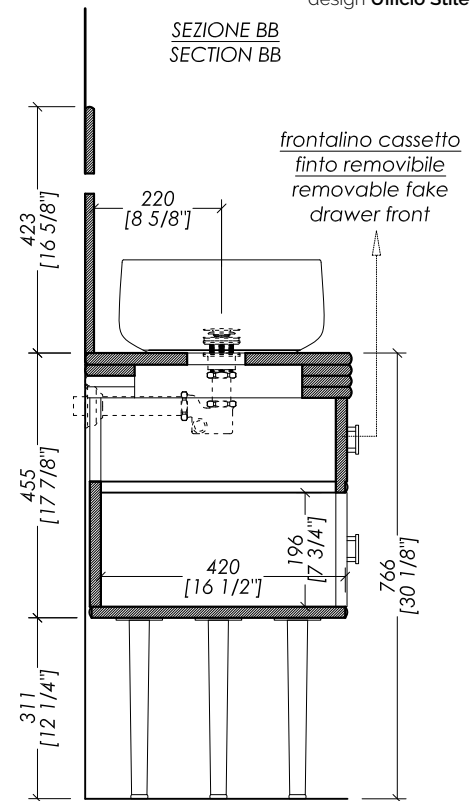

> TOP | ALZATINA > marmo > Crema Extra | Bianco Carrara | Nero Marquina | Calacatta Oro

> DIMENSIONE IMBALLO: mm 1680x640x615H

> PESO TOTALE: 78,8 Kg

> VANITY UNIT

> LEGS | KNOBS | PROFILES > brushed brass matt lacquered | chrome | satin nickel | polished nickel

> PACKAGING SIZE: inch 66 1/8"x25 1/4"x24 1/4"H

> WEIGHT: 173.7 Lbs

N.B. Tutte le misure sono in millimetri/pollici. Questo disegno è di proprietà Devon&Devon. Non può essere riprodotto o trasmesso a terzi senza autorizzazione.

N.B. All measurements are in millimetres/inch. This drawing is property of Devon&Devon. It may not be reproduced or transmitted to third parties without authorization.

Devon&Devon

SCOTTIE

design Ufficio Stile

- > VANITY UNIT
- > PACKAGING SIZE: inch 66 1/8"x25 1/4"x24 1/4"H
- > WEIGHT: 173.7 Lbs

N.B. Tutte le misure sono in millimetri/pollici. Questo disegno è di proprietà Devon&Devon. Non può essere riprodotto o trasmesso a terzi senza autorizzazione.