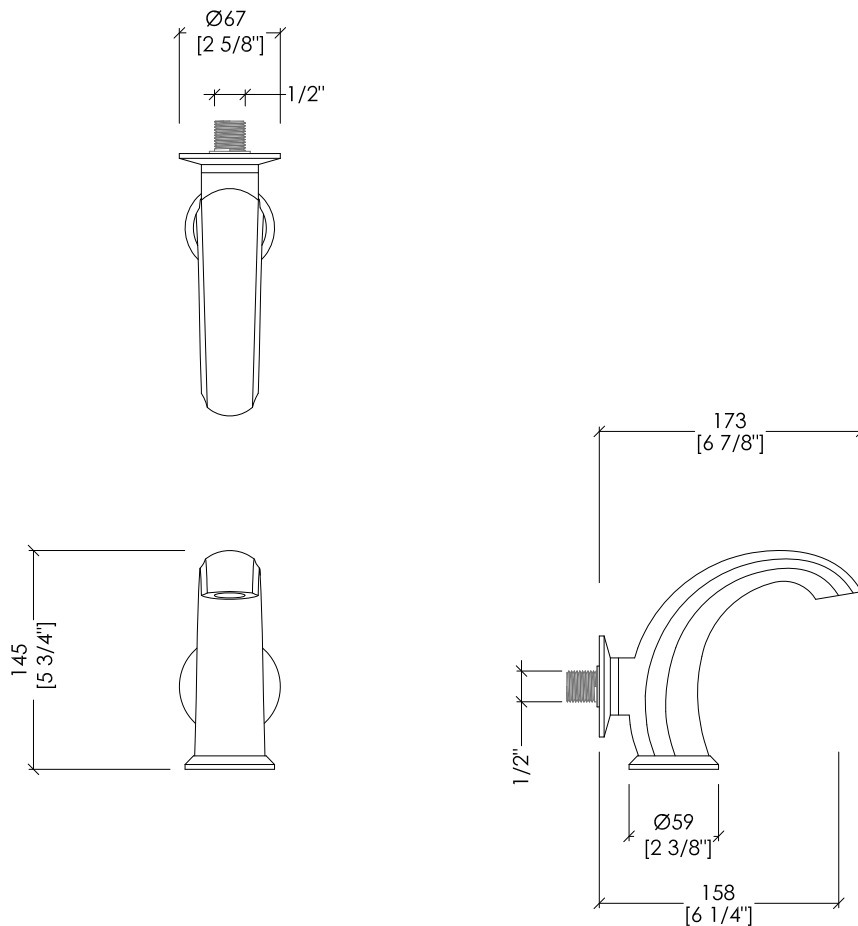

Devon&Devon

EXCELSIOR - ROYAL

updating 01|2021

EXC-RY111CR; EXC-RY111NK; EXC-RY111GK; EXC-RY111OT; EXC-KN111OTS

> BOCCA D'EROGAZIONE SINGOLA A PARETE PER LAVABO E VASCA
> MATERIALE > ottone
FINITURA: cromo | nickel lucido | oro 24K | oro chiaro | ottone antico
> PORTATA: 4,54 l/min
> TOLLERANZA: $\pm 2\%$

> SINGLE FLOW SPOUT, WALL MOUNTED, FOR BASIN OR BATHTUB
> MATERIAL > brass
FINISH: chrome | polished nickel | 24K gold | light gold | antique brass
> FLOW RATE: 1.2 gal/min
> TOLERANCE: $\pm 2\%$

N.B. Tutte le misure sono in millimetri/pollici. Questo disegno è di proprietà Devon&Devon.
Non può essere riprodotto o trasmesso a terzi senza autorizzazione.

N.B. All measurements are in millimetres/inch. This drawing is property of Devon&Devon.
It may not be reproduced or transmitted to third parties without authorization.