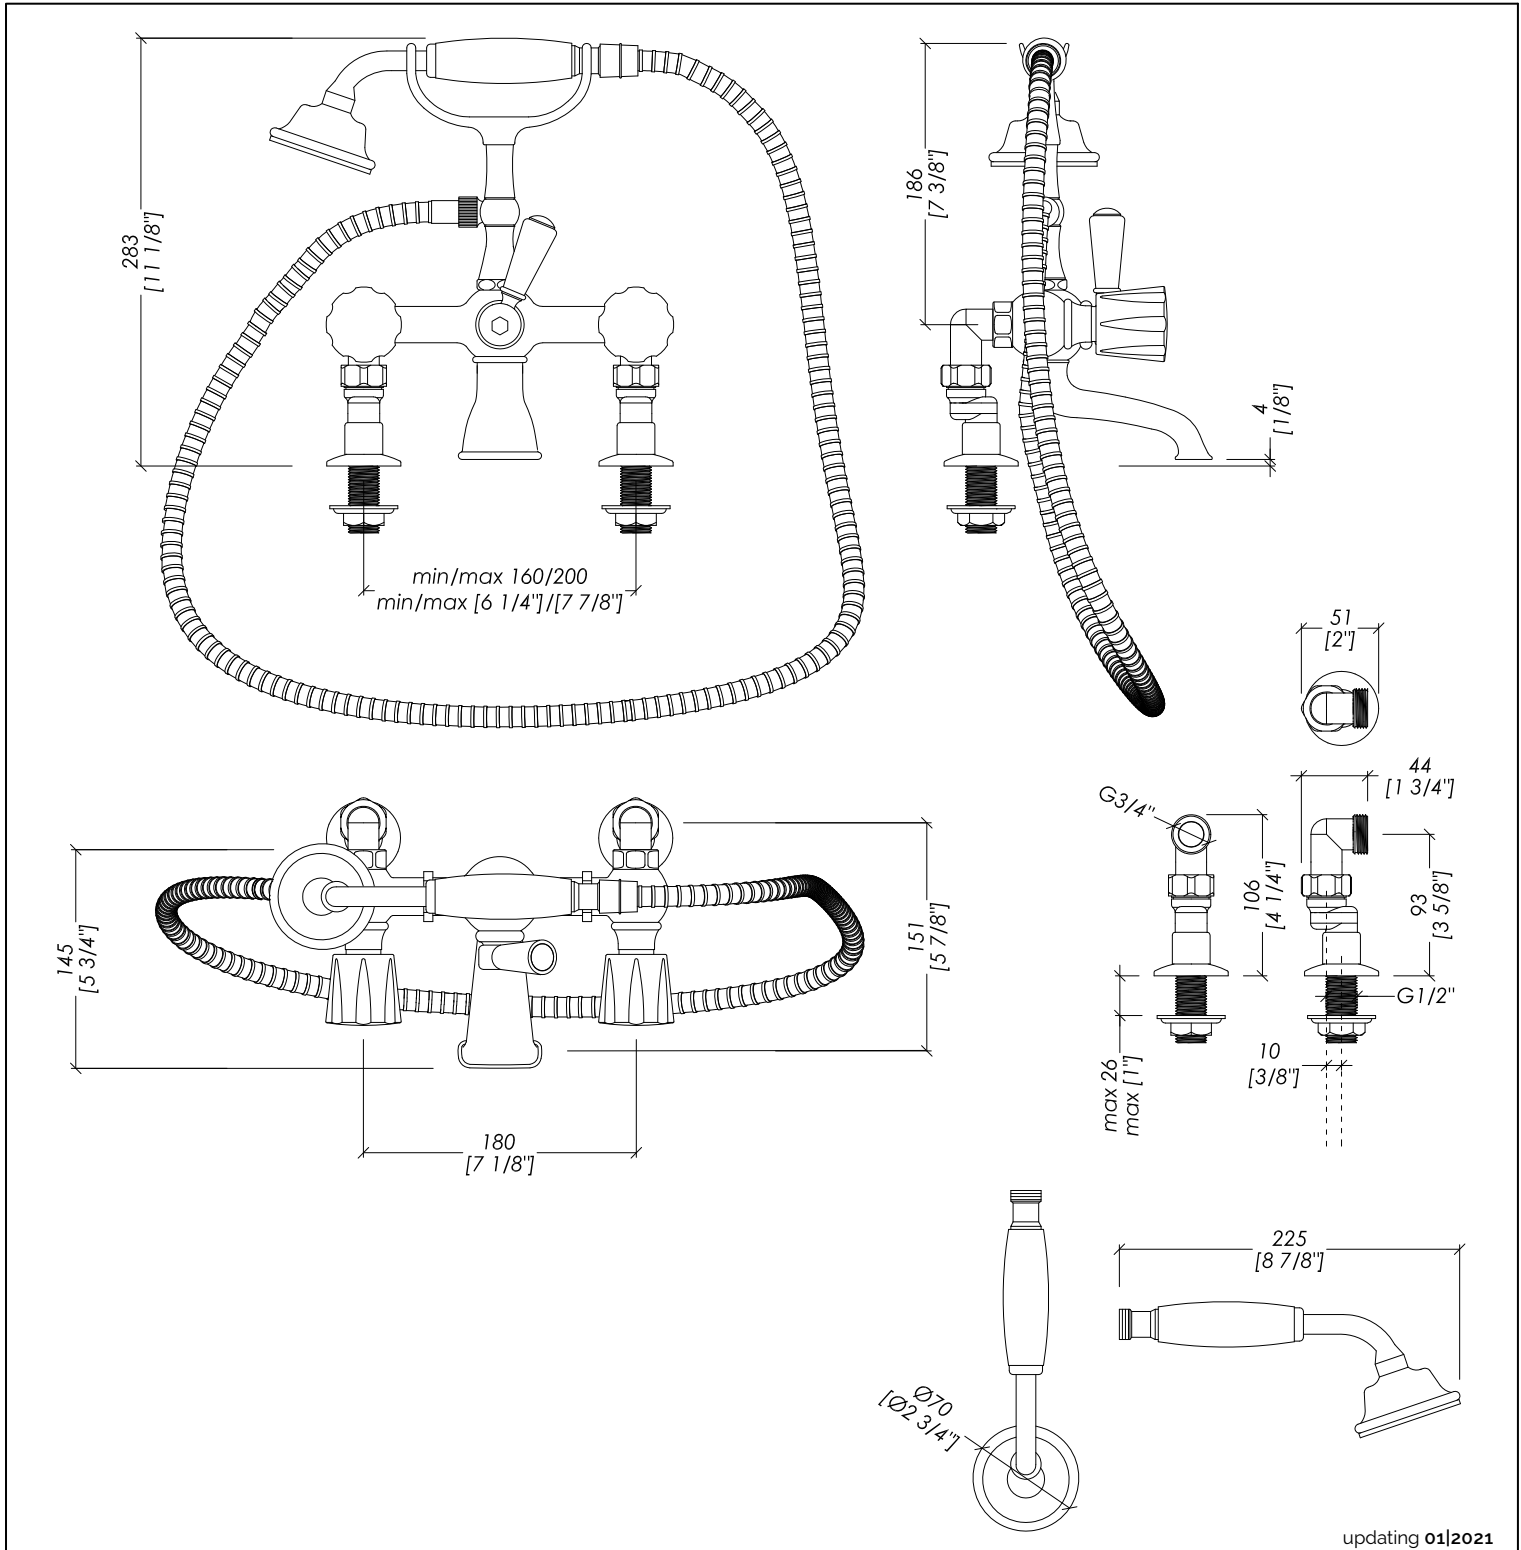

## MORRIS

MR333/BAR; MR333/BBR; MR333/BCR; MR333/BNK; MR333/BNNE; MR333/BNKSA; MR333/BOT; MR333/BOR

- ▶ GRUPPO VASCA PER MONTAGGIO BORDOVASCA CON DOCCETTA E FLESSIBILE
- ▶ MATERIALE ▶ ottone e porcellana bianca
- FINITURA: antico rame, bronzo, cromo, nickel lucido, nickel nero, nickel satinato, oro chiaro o oro rosa
- ▶ TOLLERANZA: ± 2 %
- ▶ DIMENSIONE IMBALLO: mm 280x245x150H
- ▶ PESO: 3,18 Kg

**N.B.** Tutte le misure sono in millimetri/pollici. Questo disegno è di proprietà Devon&Devon. Non può essere riprodotto o trasmesso a terzi senza autorizzazione.

- ▶ BATH AND SHOWER MIXER - DECK MOUNTED WITH HOSE AND HANDSET
- ▶ MATERIAL ▶ brass and white porcelain
- FINISH: antique copper, bronze, chrome, polished nickel, black nickel, satin nickel, light gold or rose gold
- ▶ TOLERANCE: ± 2 %
- ▶ PACKAGING SIZE: inch 11' x 9 5/8' x 5 7/8'H
- ▶ WEIGHT: 7 Lbs

**N.B.** All measurements are in millimetres/inch. This drawing is property of Devon&Devon. It may not be reproduced or transmitted to third parties without authorization.