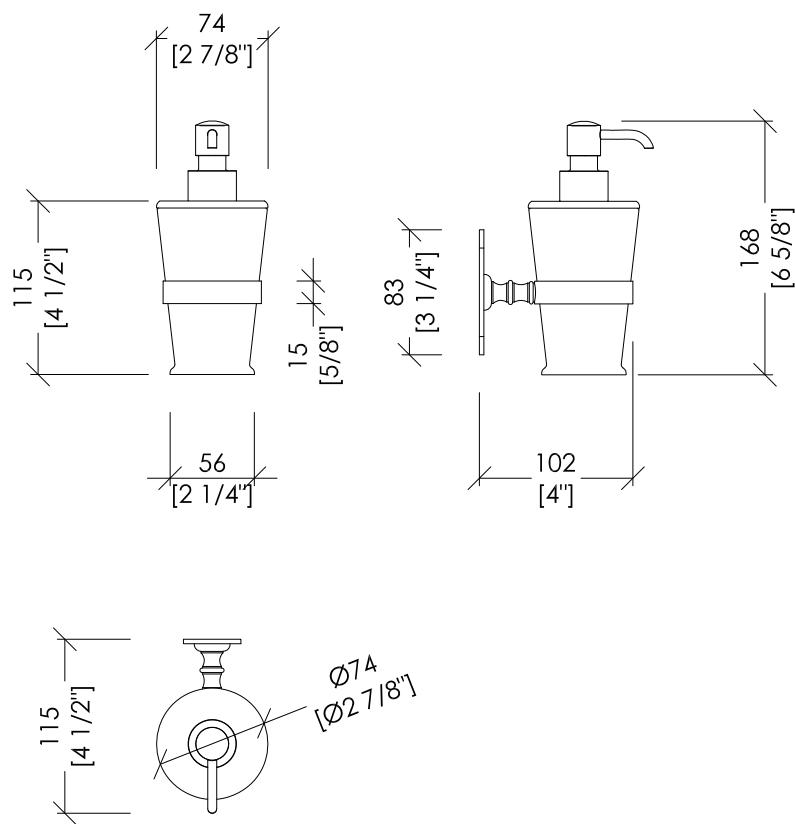

Devon&Devon

MAYFAIR

updating 01|2020

DD130CR; DD130IN; DD130NK

- DISPENSER PORTA SAPONE
- MATERIALE ➤ ottone | vetro trasparente
- FINITURA: cromo | oro chiaro | nickel lucido
- TOLLERANZA: $\pm 2\%$

N.B. Tutte le misure sono in millimetri/pollici. Questo disegno è di proprietà Devon&Devon. Non può essere riprodotto o trasmesso a terzi senza autorizzazione.

- WALL-MOUNTED SOAP DISPENSER
- MATERIAL ➤ brass | clear glass
- FINISH: chrome | light gold | polished nickel
- TOLERANCE: $\pm 2\%$

N.B. All measurements are in millimetres/inch. This drawing is property of Devon&Devon. It may not be reproduced or transmitted to third parties without authorization.