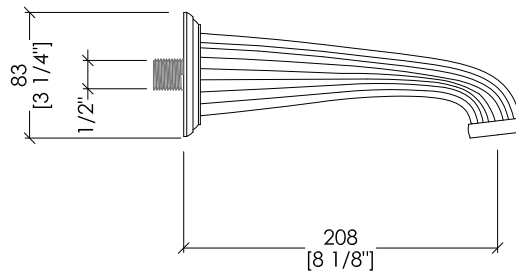

## EXCELSIOR - KING

updating 01|2021

EXC-KN111CR; EXC-KN111NK; EXC-KN111/14K; EXC-KN111GK; EXC-KN111OTS

► BOCCA D'EROGAZIONE SINGOLA A PARETE PER LAVABO E VASCA  
► MATERIALE ► ottone  
FINITURA: cromo | nickel lucido | oro 14K | oro 24K | ottone antico  
► PORTATA: 4,54 l/min  
► TOLLERANZA: ± 2 %

► SINGLE FLOW SPOUT, WALL MOUNTED, FOR BASIN OR BATHTUB  
► MATERIAL ► brass  
FINISH: chrome | polished nickel | 14K gold | 24K gold | antique brass  
► FLOW RATE: 1.2 gal/min  
► TOLERANCE: ± 2 %

N.B. Tutte le misure sono in millimetri/pollici. Questo disegno è di proprietà Devon&Devon. Non può essere riprodotto o trasmesso a terzi senza autorizzazione.

N.B. All measurements are in millimetres/inch. This drawing is property of Devon&Devon. It may not be reproduced or transmitted to third parties without authorization.