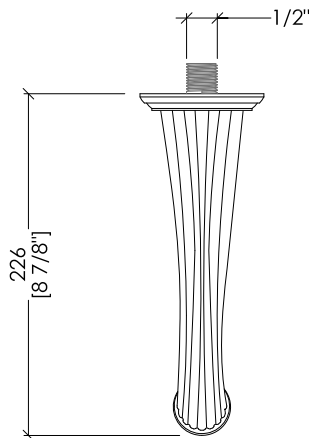

## EXCELSIOR - KING

updating 01|2021

EXC-KN111CR; EXC-KN111NK; EXC-KN111/14K; EXC-KN111GK; EXC-KN111OTS

► BOCCA D'EROGAZIONE SINGOLA A PARETE PER LAVABO E VASCA  
► MATERIALE ► ottone  
FINITURA: cromo | nickel lucido | oro 14K | oro 24K | ottone antico  
► PORTATA: 4,54 l/min  
► TOLLERANZA: ± 2 %

► SINGLE FLOW SPOUT, WALL MOUNTED, FOR BASIN OR BATHTUB  
► MATERIAL ► brass  
FINISH: chrome | polished nickel | 14K gold | 24K gold | antique brass  
► FLOW RATE: 1.2 gal/min  
► TOLERANCE: ± 2 %

N.B. Tutte le misure sono in millimetri/pollici. Questo disegno è di proprietà Devon&Devon. Non può essere riprodotto o trasmesso a terzi senza autorizzazione.

N.B. All measurements are in millimetres/inch. This drawing is property of Devon&Devon. It may not be reproduced or transmitted to third parties without authorization.