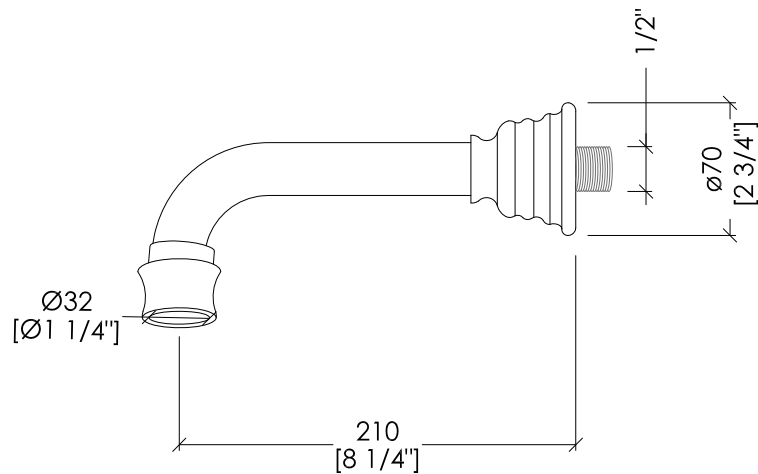

Devon&Devon

HERITAGE

AQ5906CR; AQ5906OT

- ▶ BOCCA D'EROGAZIONE (PER VASCA A PARETE)
- ▶ MATERIALE: ottone
- ▶ FINITURA: cromo o oro chiaro
- ▶ TOLLERANZA: ± 2 %
- ▶ DIMENSIONE IMBALLO: mm 180x290x85H
- ▶ PESO: 1.12 Kg

N.B. Tutte le misure sono in millimetri/pollici. Questo disegno è di proprietà Devon&Devon. Non può essere riprodotto o trasmesso a terzi senza autorizzazione.

- ▶ BATHTUB FLOW SPOUT (WALL MOUNTED)
- ▶ MATERIAL: brass
- ▶ FINISH: chrome or light gold
- ▶ TOLERANCE: ± 2 %
- ▶ PACKAGING SIZE: inch 7 1/8"x11 3/8"x3 3/8"H
- ▶ WEIGHT: 2.5 Lbs

N.B. All measurements are in millimetres/inch. This drawing is property of Devon&Devon. It may not be reproduced or transmitted to third parties without authorization.