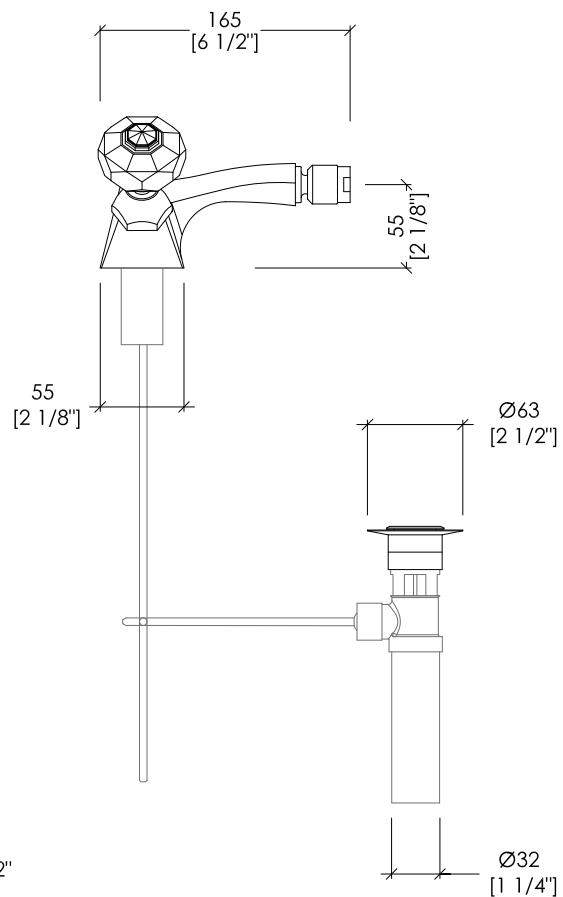

Devon&Devon

EXCELSIOR - GEMSTONE

updating 01|2021

EXC-GM110CR; EXC-GM110NK; EXC-GM110/14K; EXC-GM110GK; EXC-GM110OTS

- BATTERIA BIDET 1 FORO CON SALTARELLO
- MATERIALE ➤ ottone e cristallo
- FINITURA: cromo | nickel lucido | oro 14K | oro 24K | ottone antico
- PORTATA: 4,54 l/min
- TOLLERANZA: ± 2 %
- DIMENSIONE IMBALLO: mm 300x370x200H

N.B. Tutte le misure sono in millimetri/pollici. Questo disegno è di proprietà Devon&Devon.
Non può essere riprodotto o trasmesso a terzi senza autorizzazione.

- 1 HOLE BIDET SET WITH POP-UP WASTE
- MATERIAL ➤ brass and crystal
- FINISH: chrome | polished nickel | 14K gold | 24K gold | antique brass
- FLOW RATE: 1.2 gal/min
- TOLERANCE: ± 2 %
- PACKAGING SIZE: inch 11 3/4"x 14 5/8"x 7 7/8" H

N.B. All measurements are in millimetres/inch. This drawing is property of Devon&Devon.
It may not be reproduced or transmitted to third parties without authorization.