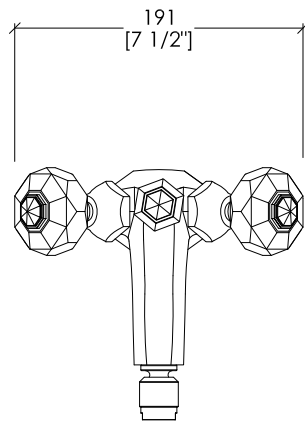

Devon&Devon

EXCELSIOR - GEMSTONE

updating 01|2021

EXC-GM110CR; EXC-GM110NK; EXC-GM110/14K; EXC-GM110GK; EXC-GM110OTS

- BATTERIA BIDET 1 FORO CON SALTARELLO
- MATERIALE ➤ ottone e cristallo
- FINITURA: cromo | nickel lucido | oro 14K | oro 24K | ottone antico
- PORTATA: 4,54 l/min
- TOLLERANZA: ± 2 %
- DIMENSIONE IMBALLO: mm 300x370x200H

N.B. Tutte le misure sono in millimetri/pollici. Questo disegno è di proprietà Devon&Devon.
Non può essere riprodotto o trasmesso a terzi senza autorizzazione.

- 1 HOLE BIDET SET WITH POP-UP WASTE
- MATERIAL ➤ brass and crystal
- FINISH: chrome | polished nickel | 14K gold | 24K gold | antique brass
- FLOW RATE: 1.2 gal/min
- TOLERANCE: ± 2 %
- PACKAGING SIZE: inch 11 3/4"x 14 5/8"x 7 7/8" H

N.B. All measurements are in millimetres/inch. This drawing is property of Devon&Devon.
It may not be reproduced or transmitted to third parties without authorization.