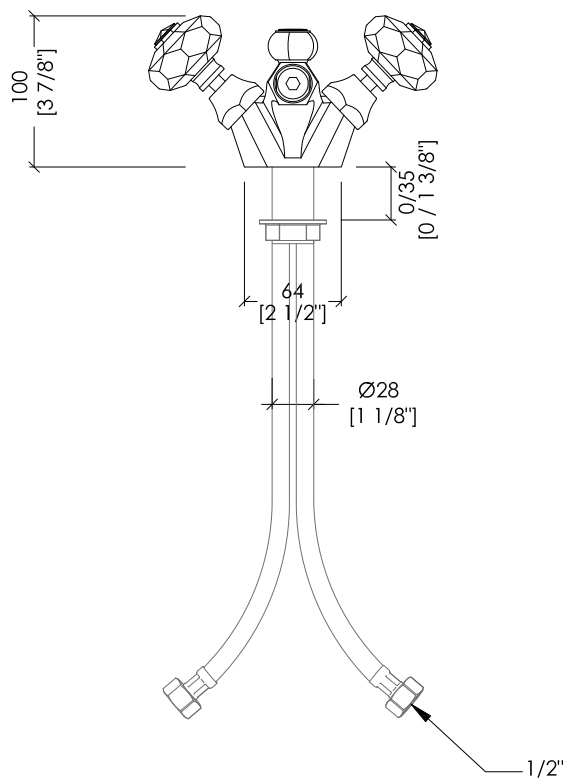

Devon&Devon

EXCELSIOR - GEMSTONE

updating 01|2021

EXC-GM110CR; EXC-GM110NK; EXC-GM110/14K; EXC-GM110GK; EXC-GM110OTS

- BATTERIA BIDET 1 FORO CON SALTARELLO
- MATERIALE ➤ ottone e cristallo
- FINITURA: cromo | nickel lucido | oro 14K | oro 24K | ottone antico
- PORTATA: 4,54 l/min
- TOLLERANZA: ± 2 %
- DIMENSIONE IMBALLO: mm 300x370x200H

N.B. Tutte le misure sono in millimetri/pollici. Questo disegno è di proprietà Devon&Devon.
Non può essere riprodotto o trasmesso a terzi senza autorizzazione.

- 1 HOLE BIDET SET WITH POP-UP WASTE
- MATERIAL ➤ brass and crystal
- FINISH: chrome | polished nickel | 14K gold | 24K gold | antique brass
- FLOW RATE: 1.2 gal/min
- TOLERANCE: ± 2 %
- PACKAGING SIZE: inch 11 3/4"x 14 5/8"x 7 7/8" H

N.B. All measurements are in millimetres/inch. This drawing is property of Devon&Devon.
It may not be reproduced or transmitted to third parties without authorization.