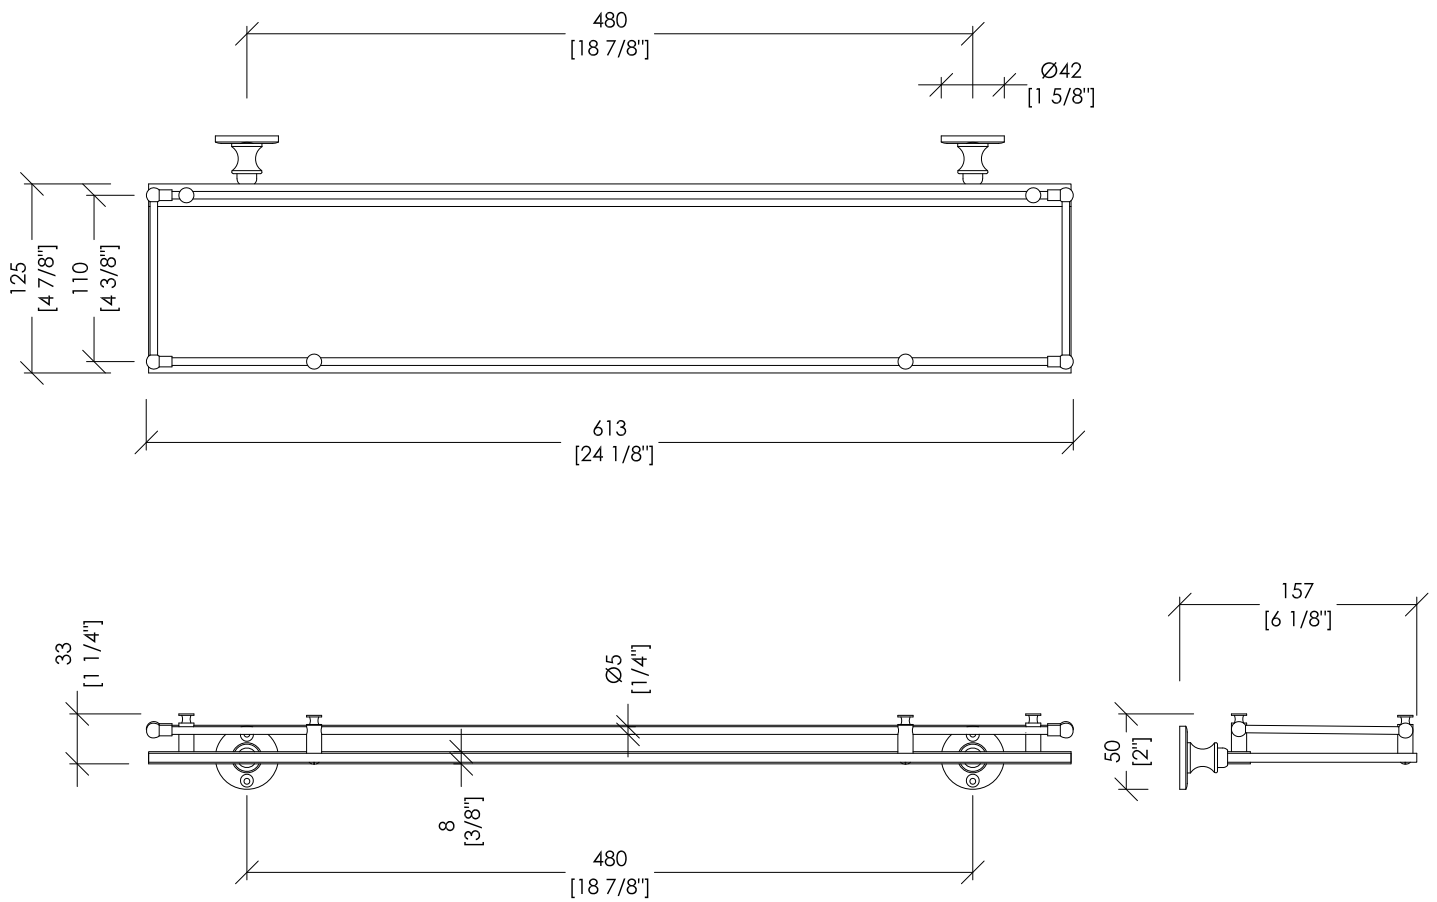

Devon&Devon

FIRST CLASS

updating 01|2021

DD33024CR; DD33024OT; DD33024NKS

- > MENSOLA IN CRISTALLO CON BORDO
- > MATERIALE: ottone | cristallo
- > FINITURA: cromo | oro chiaro | nickel lucido
- > TOLLERANZA: $\pm 2\%$

- > GLASS SHELF WITH BORDER
- > MATERIAL: brass | crystal
- > FINISH: chrome | light gold | polished nickel
- > TOLLERANCE: $\pm 2\%$

N.B. Tutte le misure sono in millimetri/pollici. Questo disegno è di proprietà Devon&Devon. Non può essere riprodotto o trasmesso a terzi senza autorizzazione.

N.B. All measurements are in millimetres/inch. This drawing is property of Devon&Devon. It may not be reproduced or transmitted to third parties without authorization.