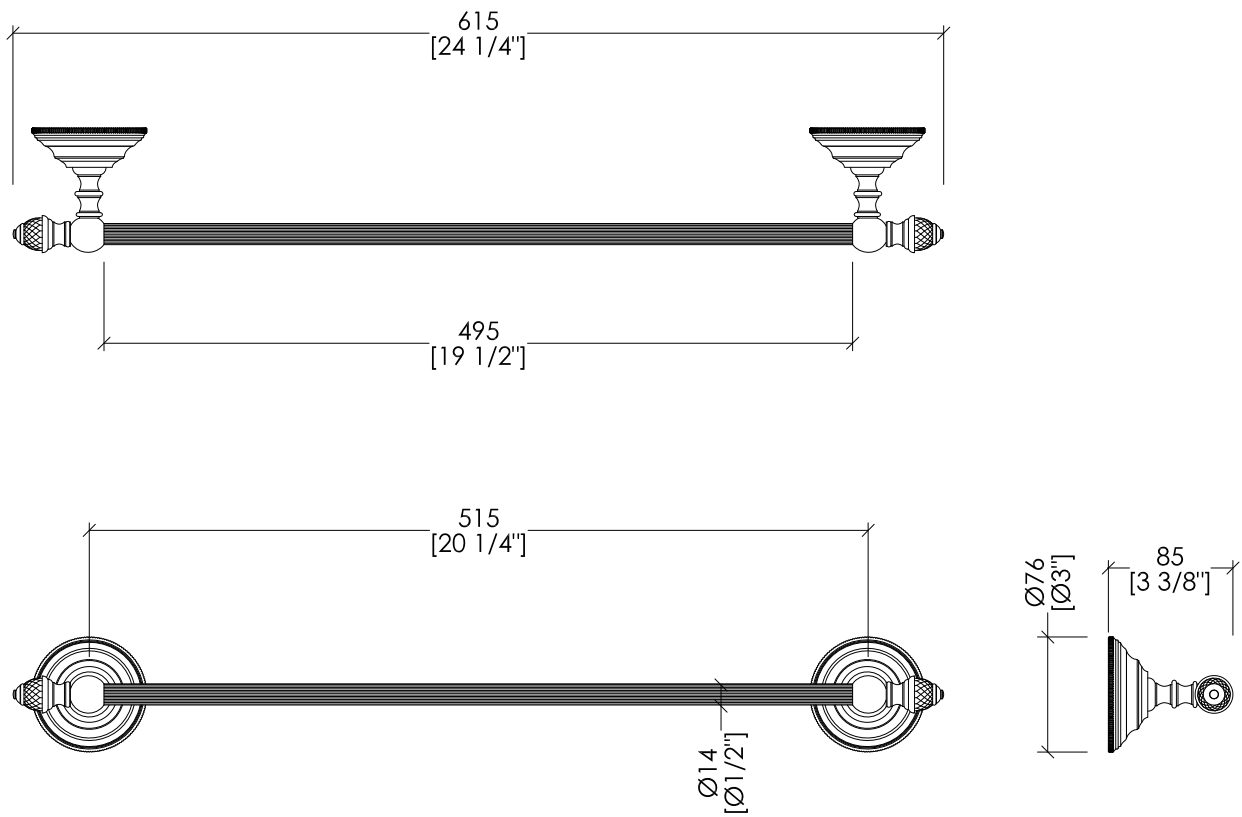

Devon&Devon

DIAMOND

updating 01|2021

WHD508CR; WHD508OT; WHD508BR; WHD508NK

> ASTA PORTA ASCIUGAMANO - 61 CM
> MATERIALE: ottone | cristallo trasparente
> FINITURA: cromo | oro chiaro | bronzo | nickel lucido
> TOLLERANZA: $\pm 2\%$

N.B. Tutte le misure sono in millimetri/pollici. Questo disegno è di proprietà Devon&Devon. Non può essere riprodotto o trasmesso a terzi senza autorizzazione.

> TOWEL RAIL - 24"
> MATERIAL: brass | transparent crystal
> FINISH: chrome | light gold | bronze | polished nickel
> TOLLERANCE: $\pm 2\%$

N.B. All measurements are in millimetres/inch. This drawing is property of Devon&Devon. It may not be reproduced or transmitted to third parties without authorization.