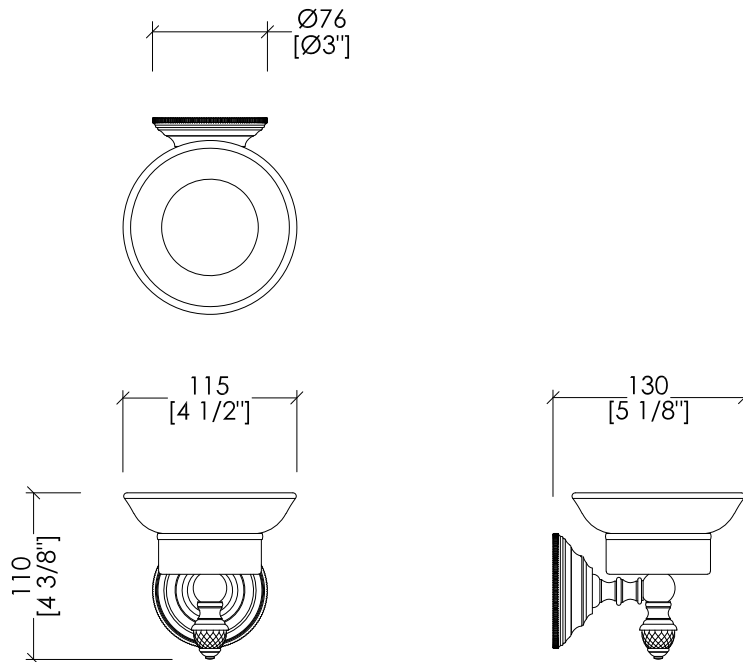

Devon&Devon

DIAMOND

updating 01|2021

WHD501CRBI; WHD501OTBI; WHD501BRBI; WHD501NKBI

> PORTA SAPONE
> MATERIALE: ottone | ceramica bianca | cristallo trasparente
> FINITURA: cromo | oro chiaro | bronzo | nickel lucido
> TOLLERANZA: $\pm 2\%$

> SOAP DISH
> MATERIAL: brass | white ceramic | transparent crystal
> FINISH: chrome | light gold | bronze | polished nickel
> TOLLERANCE: $\pm 2\%$

N.B. Tutte le misure sono in millimetri/pollici. Questo disegno è di proprietà Devon&Devon. Non può essere riprodotto o trasmesso a terzi senza autorizzazione.

N.B. All measurements are in millimetres/inch. This drawing is property of Devon&Devon. It may not be reproduced or transmitted to third parties without authorization.