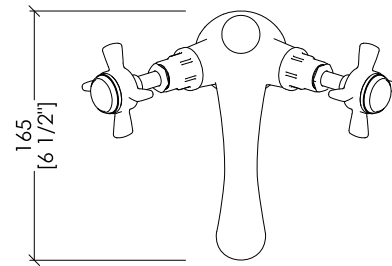

## COVENTRY

MARF24CR; MARF24; MARF24NKSA; MARF24NKS; MARF24AR

- ▶ BATTERIA LAVABO 1 FORI CON SALTARELLO
- ▶ MATERIALE: ottone e porcellana bianca
- ▶ FINITURA: cromo, oro chiaro, nickel satinato, nickel satinato o rame
- ▶ TOLLERANZA:  $\pm 2\%$
- ▶ DIMENSIONE IMBALLO: mm 500x160x155H
- ▶ PESO: 2.35 Kg

- ▶ 1 HOLE BASIN SET WITH POP-UP WASTE
- ▶ MATERIAL: brass and white porcelain
- ▶ FINISH: chrome, light gold, satin nickel, polished nickel or copper
- ▶ TOLERANCE:  $\pm 2\%$
- ▶ PACKAGING SIZE: inch 19 5/8"x6 1/4"x6 1/8"H
- ▶ WEIGHT: 5.2 Lbs

**N.B.** Tutte le misure sono in millimetri/pollici. Questo disegno è di proprietà Devon&Devon. Non può essere riprodotto o trasmesso a terzi senza autorizzazione.

**N.B.** All measurements are in millimetres/inch. This drawing is property of Devon&Devon. It may not be reproduced or transmitted to third parties without authorization.