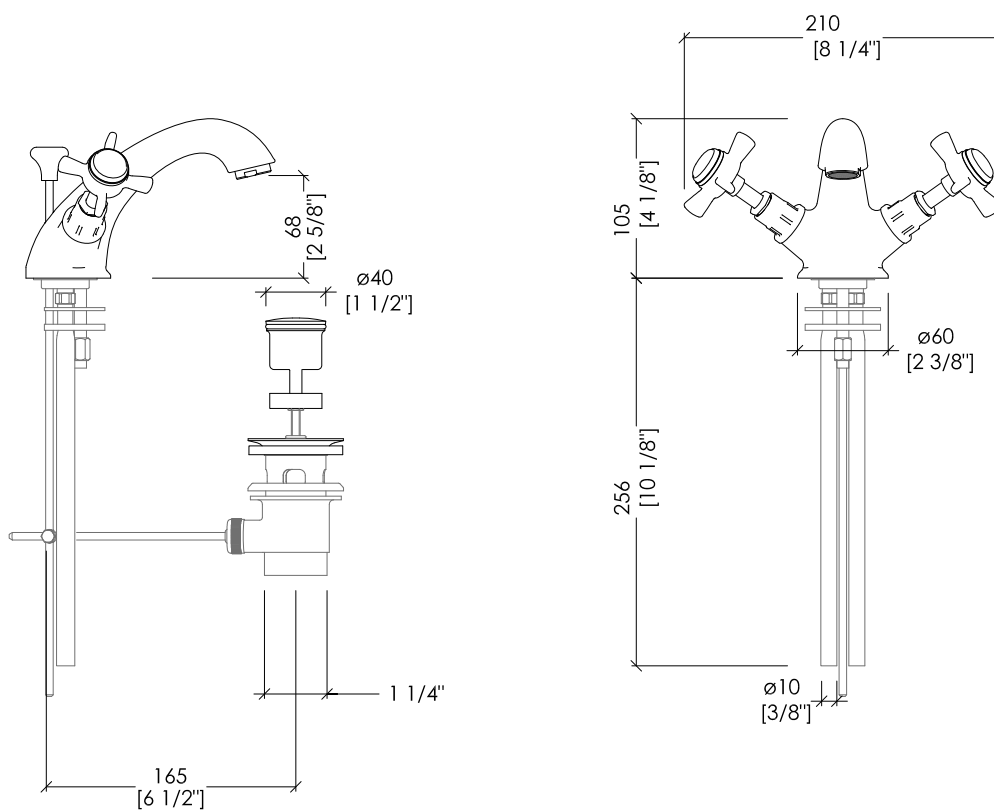

## COVENTRY

MARF24CR; MARF24; MARF24NKSA; MARF24NKS; MARF24AR

- ▶ BATTERIA LAVABO 1 FORI CON SALTARELLO
- ▶ MATERIALE: ottone e porcellana bianca
- ▶ FINITURA: cromo, oro chiaro, nickel satinato, nickel satinato o rame
- ▶ TOLLERANZA:  $\pm 2\%$
- ▶ DIMENSIONE IMBALLO: mm 500x160x155H
- ▶ PESO: 2.35 Kg

- ▶ 1 HOLE BASIN SET WITH POP-UP WASTE
- ▶ MATERIAL: brass and white porcelain
- ▶ FINISH: chrome, light gold, satin nickel, polished nickel or copper
- ▶ TOLERANCE:  $\pm 2\%$
- ▶ PACKAGING SIZE: inch 19 5/8"x6 1/4"x6 1/8"H
- ▶ WEIGHT: 5.2 Lbs

**N.B.** Tutte le misure sono in millimetri/pollici. Questo disegno è di proprietà Devon&Devon. Non può essere riprodotto o trasmesso a terzi senza autorizzazione.

**N.B.** All measurements are in millimetres/inch. This drawing is property of Devon&Devon. It may not be reproduced or transmitted to third parties without authorization.