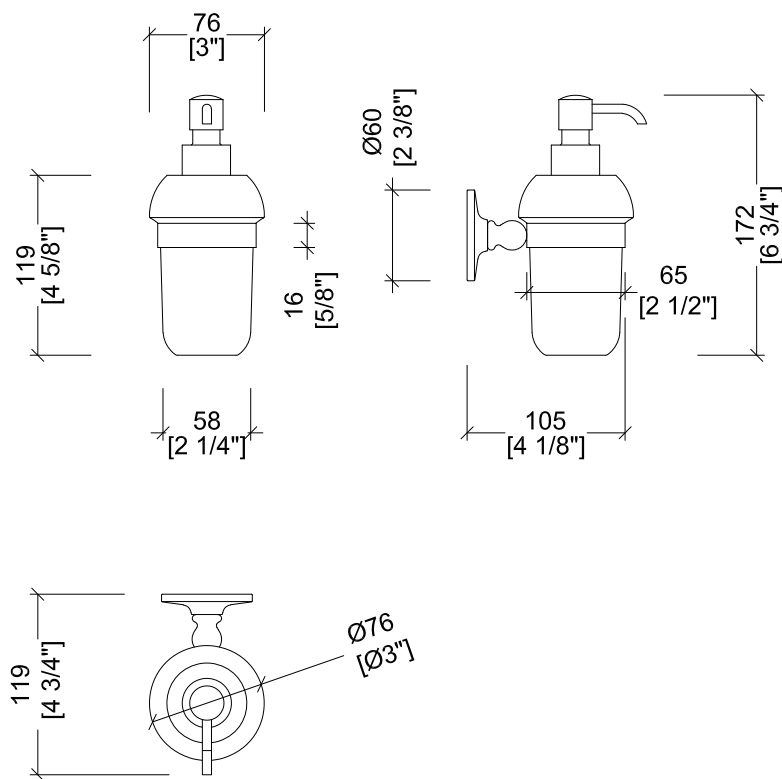

## CAVENDISH

updating 01|2021

WM30CR; WM30; WM30NKS

- > DISPENSER PORTA SAPONE
- > MATERIALE: ottone | ceramica bianca
- > FINITURA: cromo | oro chiaro | nickel lucido
- > TOLLERANZA: ± 2 %

**N.B.** Tutte le misure sono in millimetri/pollici. Questo disegno è di proprietà Devon&Devon. Non può essere riprodotto o trasmesso a terzi senza autorizzazione.

- > WALL MOUNTED SOAP DISPENSER
- > MATERIAL: brass | white ceramic
- > FINISH: chrome | light gold | polished nickel
- > TOLLERANCE: ± 2 %

**N.B.** All measurements are in millimetres/inch. This drawing is property of Devon&Devon. It may not be reproduced or transmitted to third parties without authorization.