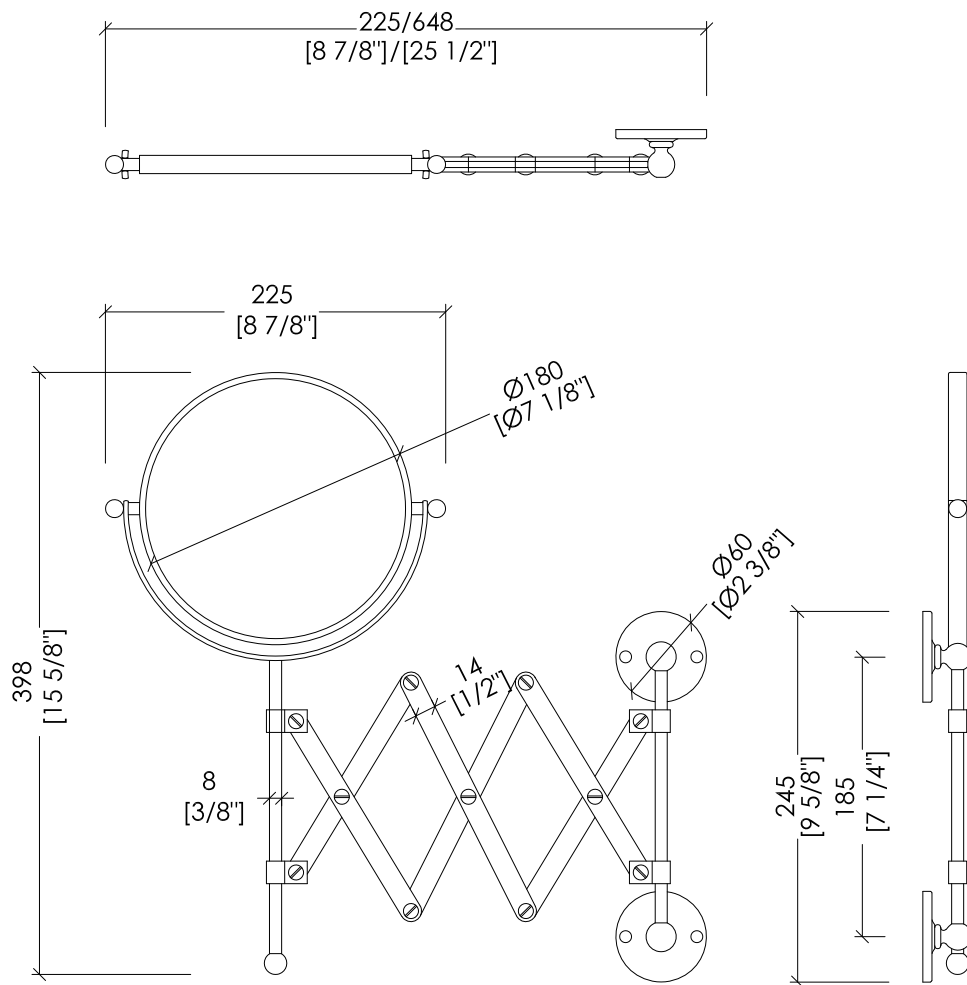

Devon&Devon

CAVENDISH

updating 01|2021

WM22CR; WM22; WM22NKS

- > SPECCHIO ESTENSIBILE
- > MATERIALE: ottone | specchio
- > FINITURA: cromo | oro chiaro | nickel lucido
- > TOLLERANZA: $\pm 2\%$

- > EXTENDING MIRROR
- > MATERIAL: brass | mirror
- > FINISH: chrome | light gold | polished nickel
- > TOLLERANCE: $\pm 2\%$

N.B. Tutte le misure sono in millimetri/pollici. Questo disegno è di proprietà Devon&Devon. Non può essere riprodotto o trasmesso a terzi senza autorizzazione.

N.B. All measurements are in millimetres/inch. This drawing is property of Devon&Devon. It may not be reproduced or transmitted to third parties without authorization.