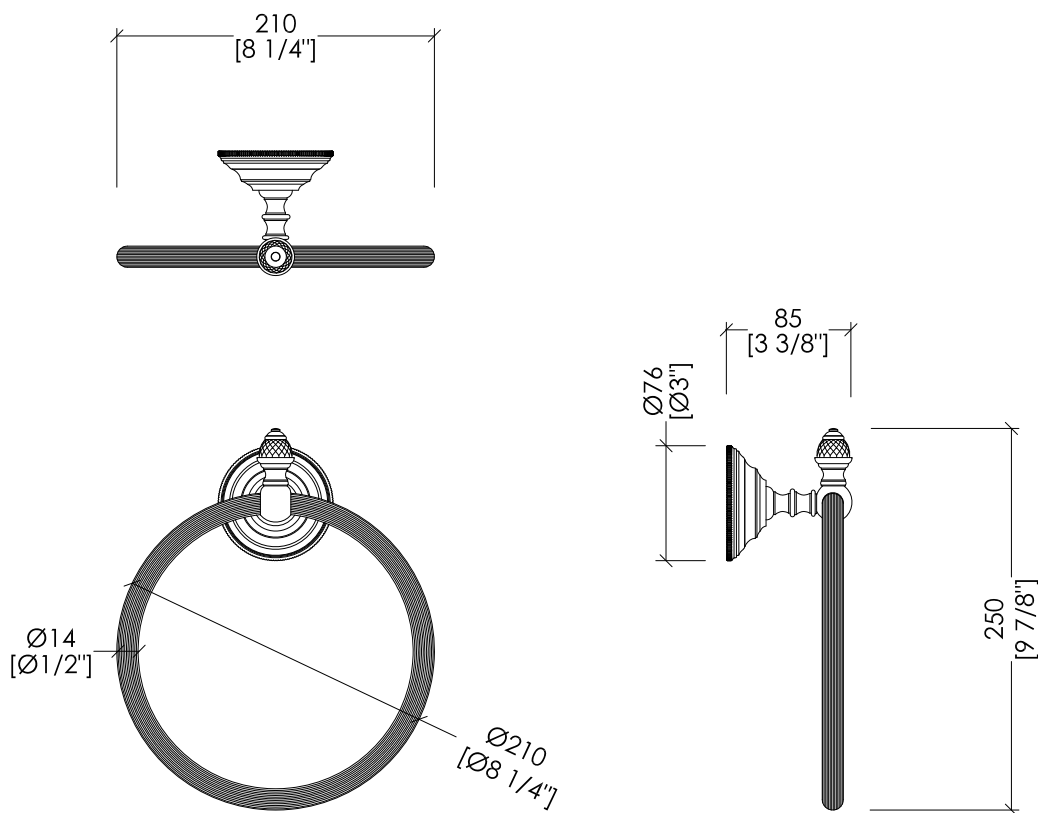

Devon&Devon

BLACK DIAMOND

updating 01|2021

BLKD507CR; BLKD507OT; BLKD507BR; BLKD507NK

- > ANELLO PORTA ASCIUGAMANO
- > MATERIALE: ottone | vetro nero
- > FINITURA: cromo | oro chiaro | bronzo | nickel lucido
- > TOLLERANZA: ± 2 %

N.B. Tutte le misure sono in millimetri/pollici. Questo disegno è di proprietà Devon&Devon. Non può essere riprodotto o trasmesso a terzi senza autorizzazione.

- > TOWEL RING
- > MATERIAL: brass | black glass
- > FINISH: chrome | light gold | bronze | polished nickel
- > TOLLERANCE: ± 2 %

N.B. All measurements are in millimetres/inch. This drawing is property of Devon&Devon. It may not be reproduced or transmitted to third parties without authorization.