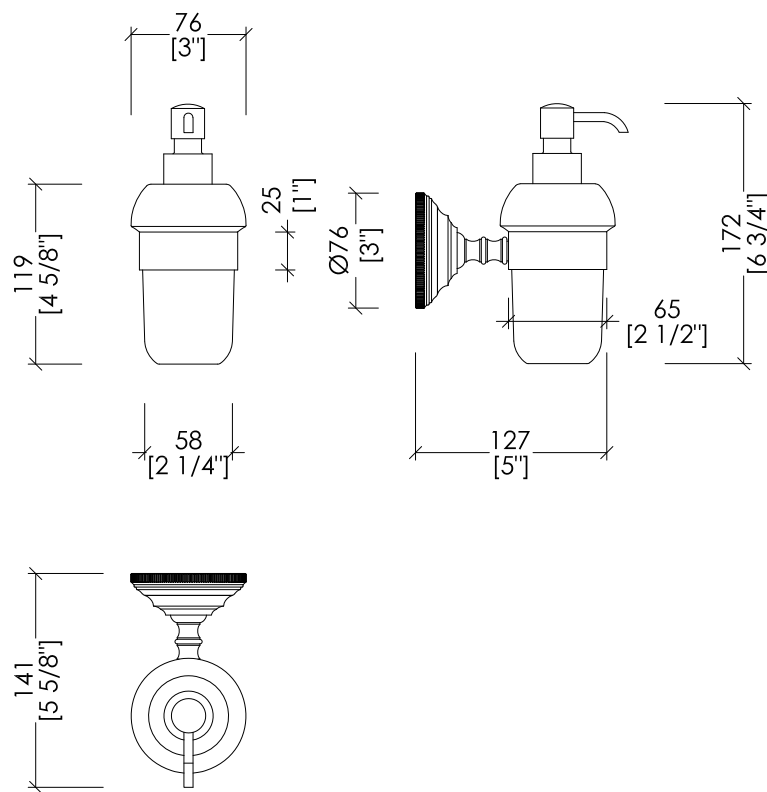

Devon&Devon

BLACK DIAMOND

updating 01|2021

BLKD530CRNE; BLKD530OTNE; BLKD530BRNE; BLKD530NKNE

> DISPENSER PORTA SAPONE
> MATERIALE: ottone | ceramica nera | vetro nero
> FINITURA: cromo | oro chiaro | bronzo | nickel lucido
> TOLLERANZA: $\pm 2\%$

N.B. Tutte le misure sono in millimetri/pollici. Questo disegno è di proprietà Devon&Devon. Non può essere riprodotto o trasmesso a terzi senza autorizzazione.

> WALL-MOUNTED SOAP DISPENSER
> MATERIAL: brass | black ceramic | black glass
> FINISH: chrome | light gold | bronze | polished nickel
> TOLLERANCE: $\pm 2\%$

N.B. All measurements are in millimetres/inch. This drawing is property of Devon&Devon. It may not be reproduced or transmitted to third parties without authorization.