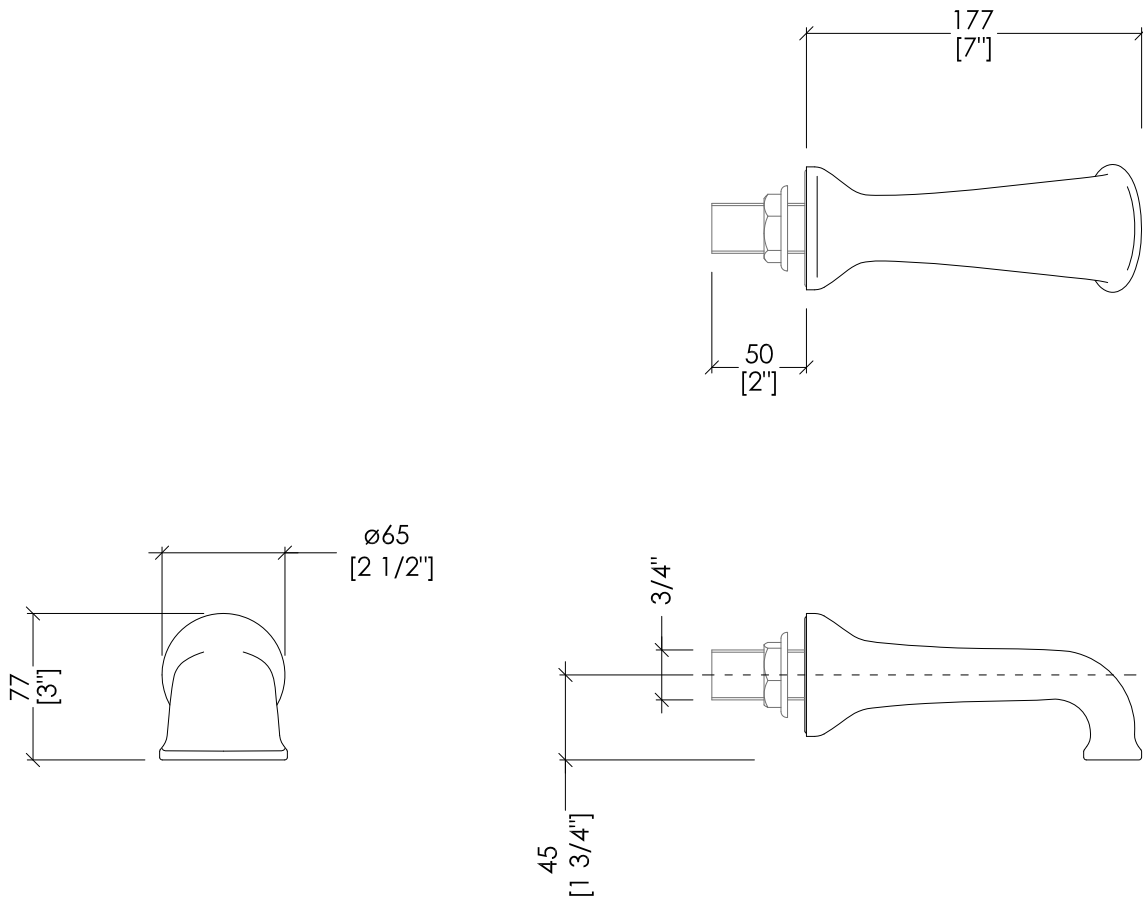

Devon&Devon

BLACK DIAMOND

MARFWBCR; MARFWBOT; MARFWBNK

- ▶ BOCCA D'EROGAZIONE SINGOLA A PARETE
- ▶ MATERIALE: ottone
- ▶ FINITURA: cromo, oro chiaro o nickel lucido
- ▶ TOLLERANZA: $\pm 2\%$
- ▶ DIMENSIONE IMBALLO: mm 280x160x70H
- ▶ PESO: 1.15 Kg

N.B. Tutte le misure sono in millimetri/pollici. Questo disegno è di proprietà Devon&Devon. Non può essere riprodotto o trasmesso a terzi senza autorizzazione.

- ▶ SINGLE FLOW SPOUT, WALL MOUNTED
- ▶ MATERIAL: brass
- ▶ FINISH: chrome, light gold or polished nickel
- ▶ TOLERANCE: $\pm 2\%$
- ▶ PACKAGING SIZE: inch 11"x6 1/4"x2 3/4"H
- ▶ WEIGHT: 2.5 Lbs

N.B. All measurements are in millimetres/inch. This drawing is property of Devon&Devon. It may not be reproduced or transmitted to third parties without authorization.