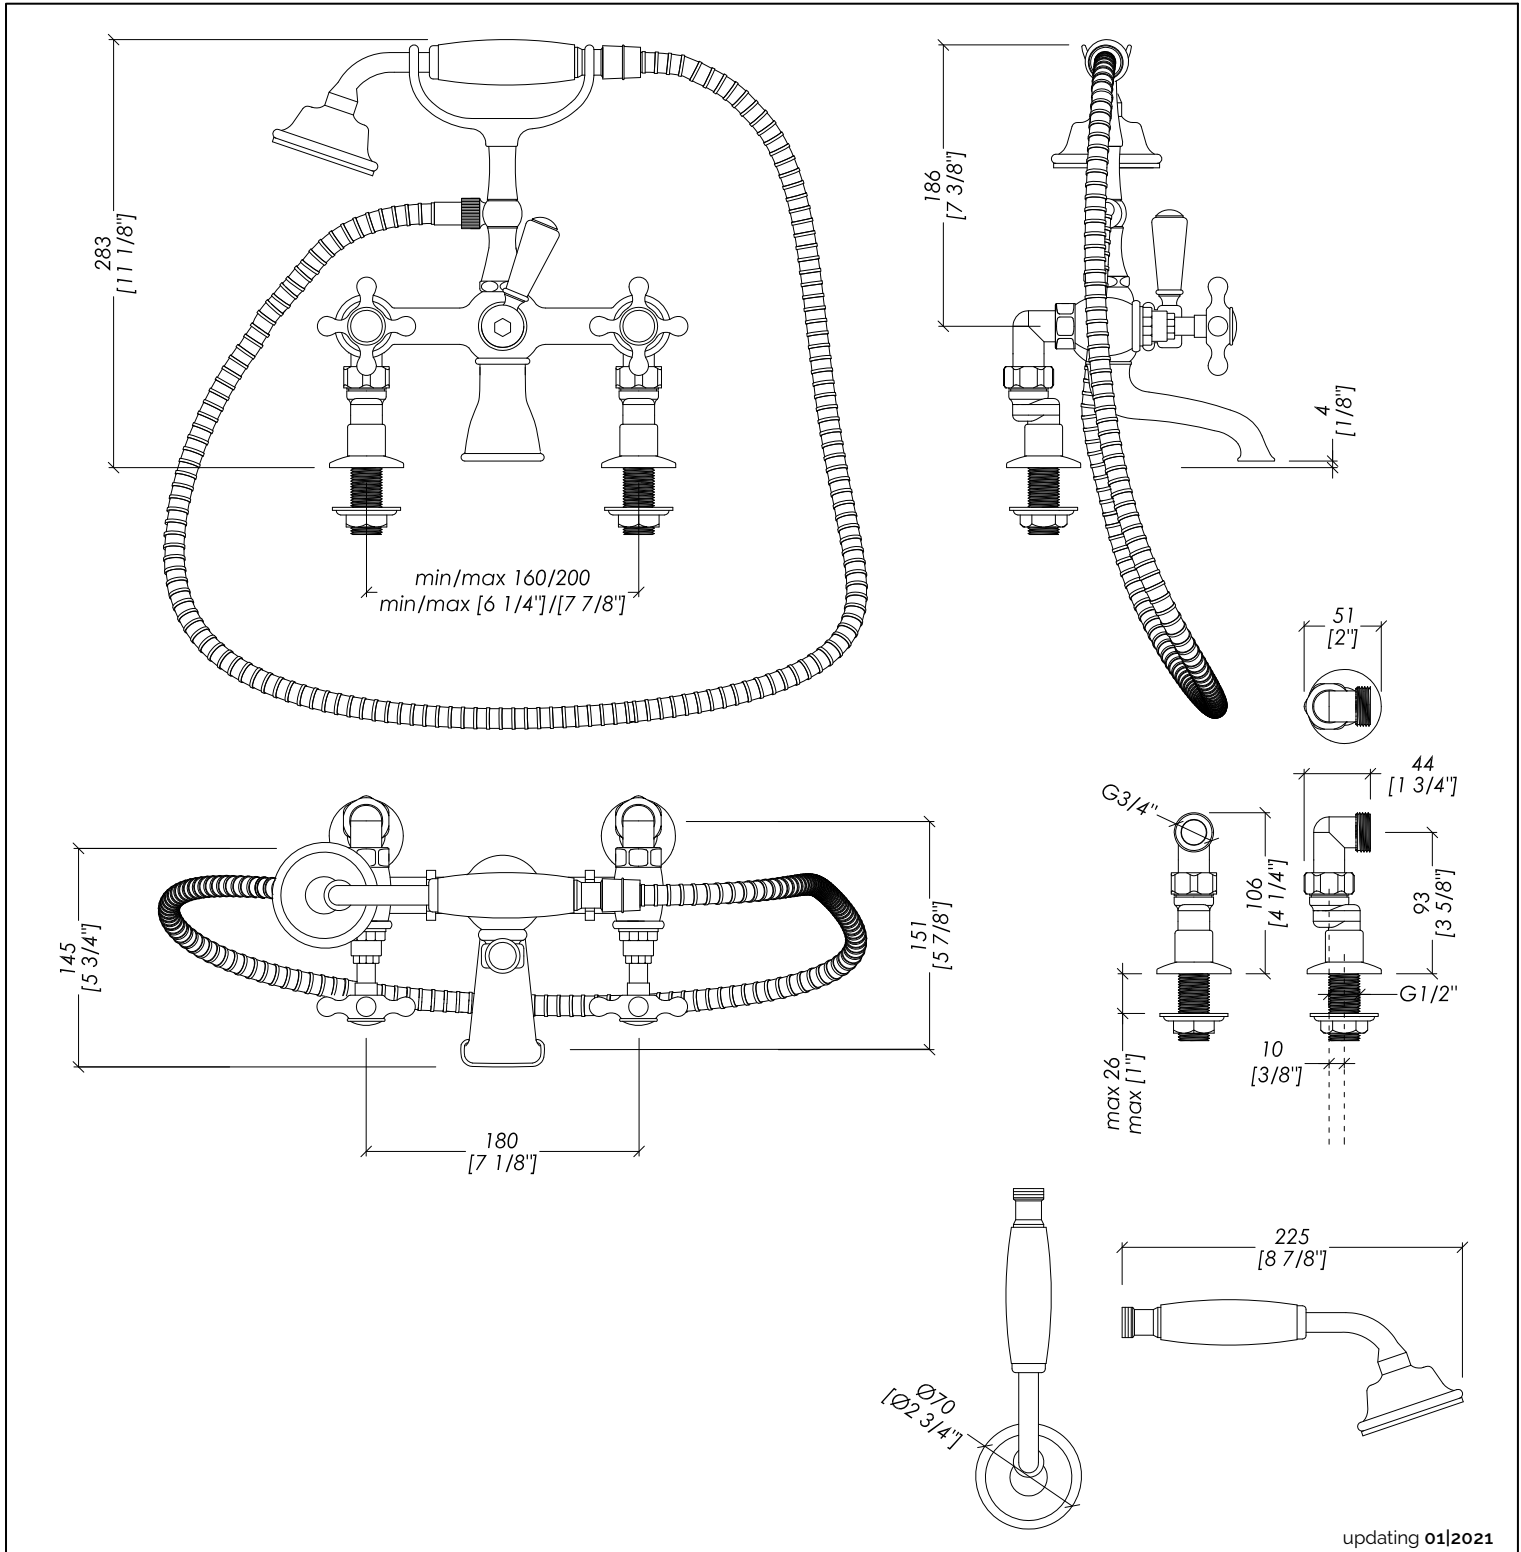

Devon&Devon

AUSTIN

updating 01|2021

UTA933/BAR; UTA933/BBR; UTA933/BCR; UTA933/BNK; UTA933/BNNE; UTA933/BNKSA; UTA933/BOT; UTA933/BOR

► GRUPPO VASCA PER MONTAGGIO BORDOVASCA CON DOCCETTA E FLESSIBILE

► MATERIALE ► ottone e porcellana bianca

FINITURA: antico rame, bronzo, cromo, nickel lucido, nickel nero, nickel satinato, oro chiaro o oro rosa

► TOLLERANZA: $\pm 2\%$

► DIMENSIONE IMBALLO: mm 280x245x150H

► PESO: 3,18 Kg

► BATH AND SHOWER MIXER - DECK MOUNTED WITH HOSE AND HANDSET

► MATERIAL ► brass and white porcelain

FINISH: antique copper, bronze, chrome, polished nickel, black nickel, satin nickel, light gold or rose gold

► TOLERANCE: $\pm 2\%$

► PACKAGING SIZE: inch 11' x 9 5/8' x 5 7/8'H

► WEIGHT: 7 Lbs

N.B. Tutte le misure sono in millimetri/pollici. Questo disegno è di proprietà Devon&Devon. Non può essere riprodotto o trasmesso a terzi senza autorizzazione.

N.B. All measurements are in millimetres/inch. This drawing is property of Devon&Devon. It may not be reproduced or transmitted to third parties without authorization.