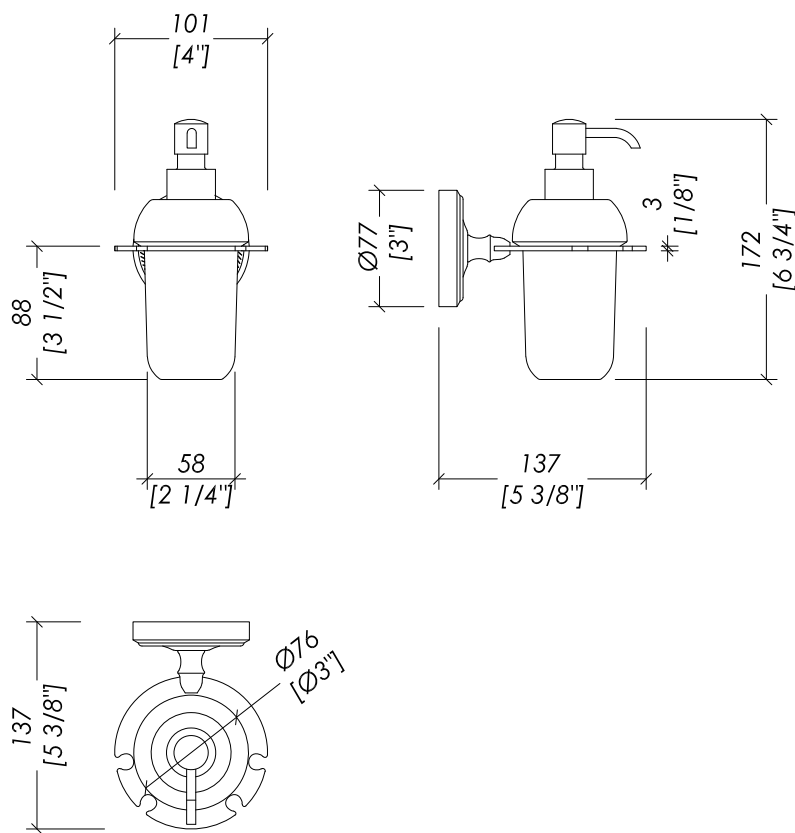

Devon&Devon

ANTIQUE GEORGIAN

updating 01|2020

1ADY90CR; 1ADY90; 1ADY90NKS

- > MODELLO: DISPENSER PORTA SAPONE
- > MATERIALE > ottone | ceramica
- > FINITURA: cromo - bianca | oro chiaro - bianca | nickel lucido - bianca
- > TOLLERANZA: $\pm 2\%$

N.B. Tutte le misure sono in millimetri/pollici. Questo disegno è di proprietà Devon&Devon. Non può essere riprodotto o trasmesso a terzi senza autorizzazione.

- > MODEL: WALL-MOUNTED SOAP DISPENSER
- > MATERIAL > brass | ceramic
- > FINISH: chrome - white | light gold - white | polished nickel - white
- > TOLERANCE: $\pm 2\%$

N.B. All measurements are in millimetres/inch. This drawing is property of Devon&Devon. It may not be reproduced or transmitted to third parties without authorization.