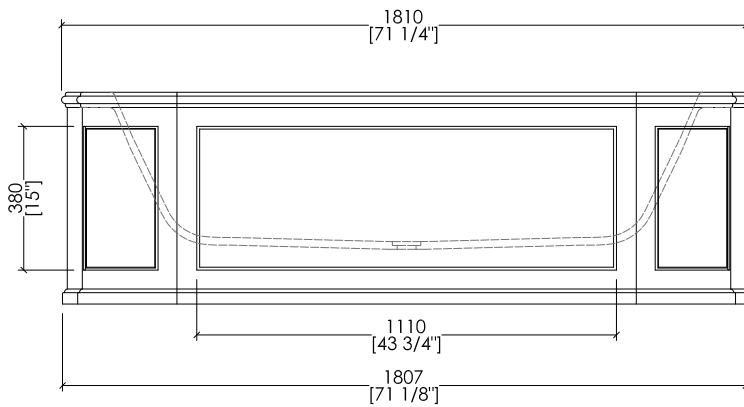

## PRESIDENT DX

design **Paola Ciarmatori**

► CON QUESTA VASCA È PREVISTA SOLO LA COLONNA DI SCARICO  
MODELLO SF360051 / SF3600058 / SF360051NK / SF360051NKSA /  
SF360051AR

► ONLY SF360051 / SF3600058 / SF360051NK / SF360051NKSA /  
SF360051AR MODEL BATH WASTE FOR THIS BATHTUB

1NAPRESIDENTWHDX; 1NAPRESIDENTCRDX

- VASCA AD ANGOLO DESTRO
- MATERIALE: white tec
- FINITURA: bianco o crema
- TOLLERANZA: ± 2 %
- DIMENSIONE IMBALLO: mm 2000x900x1000 H
- PESO NETTO: 156 Kg
- PESO LORDO: 186 Kg
- VOLUME: 215 L

- RIGHT CORNER BATHTUB
- MATERIAL: white tec
- FINISH: white or cream
- TOLERANCE: ± 2 %
- PACKAGING SIZE: inch 78 3/4"x 35 3/8"x 39 3/8" H
- NET WEIGHT: 343,9 Lbs
- GROSS WEIGHT: 410 Lbs
- VOLUME: 56,8 Gal

**N.B.** Tutte le misure sono in millimetri/pollici. Questo disegno è di proprietà Devon&Devon.  
Non può essere riprodotto o trasmesso a terzi senza autorizzazione.

**N.B.** All measurements are in millimetres/inch. This drawing is property of Devon&Devon.  
It may not be reproduced or transmitted to third parties without authorization.