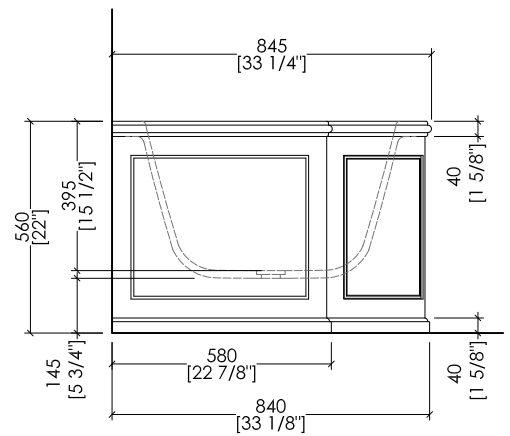

## PRESIDENT DX

design **Paola Ciarmatori**

► CON QUESTA VASCA È PREVISTA SOLO LA COLONNA DI SCARICO  
MODELLO SF360051 / SF3600058 / SF360051NK / SF360051NKSA /  
SF360051AR

► ONLY SF360051 / SF3600058 / SF360051NK / SF360051NKSA /  
SF360051AR MODEL BATH WASTE FOR THIS BATHTUB

1NAPRESIDENTWHDX; 1NAPRESIDENTCRDX

- VASCA AD ANGOLO DESTRO
- MATERIALE: white tec
- FINITURA: bianco o crema
- TOLLERANZA: ± 2 %
- DIMENSIONE IMBALLO: mm 2000x900x1000 H
- PESO NETTO: 156 Kg
- PESO LORDO: 186 Kg
- VOLUME: 215 L

- RIGHT CORNER BATHTUB
- MATERIAL: white tec
- FINISH: white or cream
- TOLERANCE: ± 2 %
- PACKAGING SIZE: inch 78 3/4"x 35 3/8"x 39 3/8" H
- NET WEIGHT: 343,9 Lbs
- GROSS WEIGHT: 410 Lbs
- VOLUME: 56,8 Gal

**N.B.** Tutte le misure sono in millimetri/pollici. Questo disegno è di proprietà Devon&Devon.  
Non può essere riprodotto o trasmesso a terzi senza autorizzazione.

**N.B.** All measurements are in millimetres/inch. This drawing is property of Devon&Devon.  
It may not be reproduced or transmitted to third parties without authorization.