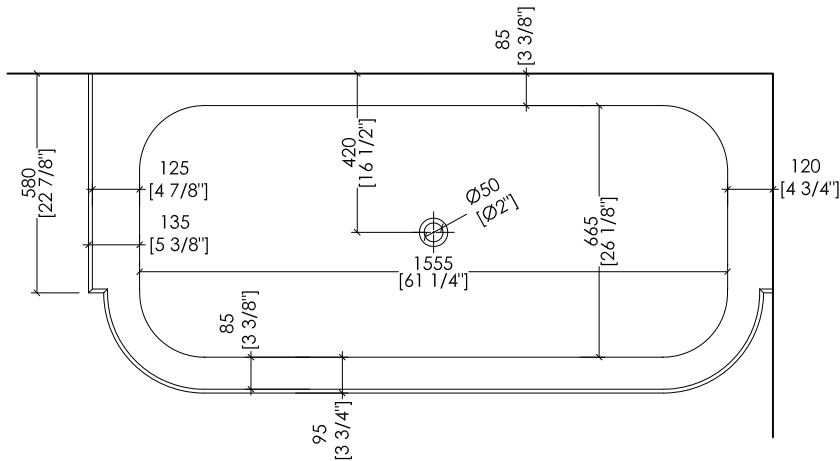

Devon&Devon

PRESIDENT DX

design **Paola Ciarmatori**

► CON QUESTA VASCA È PREVISTA SOLO LA COLONNA DI SCARICO
MODELLO SF360051 / SF3600058 / SF360051NK / SF360051NKSA /
SF360051AR

► ONLY SF360051 / SF3600058 / SF360051NK / SF360051NKSA /
SF360051AR MODEL BATH WASTE FOR THIS BATHTUB

1NAPRESIDENTWHDX; 1NAPRESIDENTCRDX

- VASCA AD ANGOLO DESTRO
- MATERIALE: white tec
- FINITURA: bianco o crema
- TOLLERANZA: ± 2 %
- DIMENSIONE IMBALLO: mm 2000x900x1000 H
- PESO NETTO: 156 Kg
- PESO LORDO: 186 Kg
- VOLUME: 215 L

- RIGHT CORNER BATHTUB
- MATERIAL: white tec
- FINISH: white or cream
- TOLERANCE: ± 2 %
- PACKAGING SIZE: inch 78 3/4"x 35 3/8"x 39 3/8" H
- NET WEIGHT: 343,9 Lbs
- GROSS WEIGHT: 410 Lbs
- VOLUME: 56,8 Gal

N.B. Tutte le misure sono in millimetri/pollici. Questo disegno è di proprietà Devon&Devon.
Non può essere riprodotto o trasmesso a terzi senza autorizzazione.

N.B. All measurements are in millimetres/inch. This drawing is property of Devon&Devon.
It may not be reproduced or transmitted to third parties without authorization.