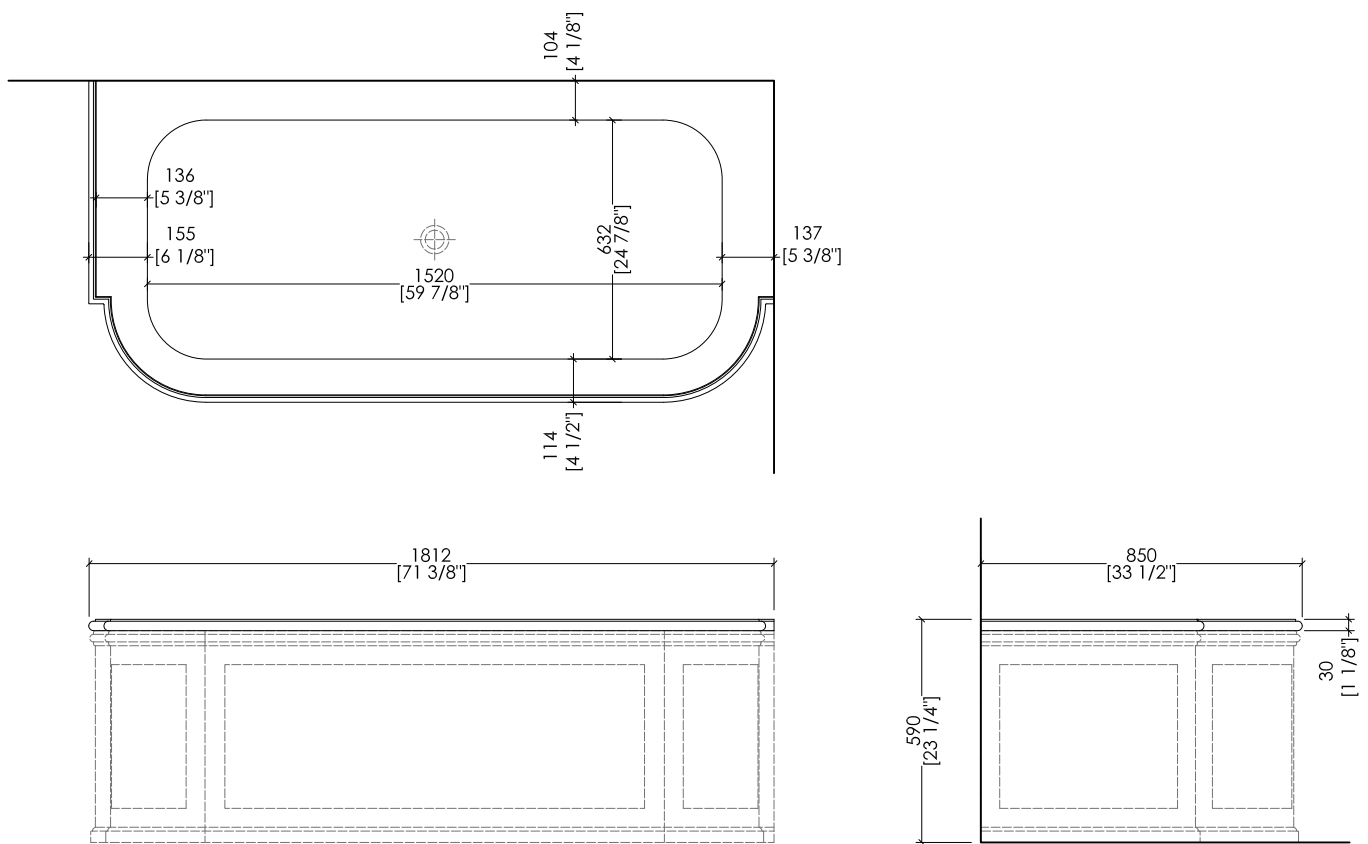

Devon&Devon

PRESIDENT DX

1NAPRESTOPMCA; 1NAPRESTOPMNE

- TOP IN MARMO PER VASCA AD ANGOLO DESTRO
- MATERIALE: marble
- FINITURA: Bianco Carrara o Nero Marquinha
- PESO LORDO: 92 Kg

- MARBLE TOP FOR RIGHT CORNER BATHTUB
- MATERIAL: marble
- FINISH: White Carrara or Black Marquinha
- GROSS WEIGHT: 202,8 Lbs

N.B. Tutte le misure sono in millimetri/pollici. Questo disegno è di proprietà Devon&Devon. Non può essere riprodotto o trasmesso a terzi senza autorizzazione.

N.B. All measurements are in millimetres/inch. This drawing is property of Devon&Devon. It may not be reproduced or transmitted to third parties without authorization.