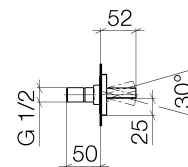

### Produktspezifikationen

- horizontaler Strahl
- Strahl verstellbar
- Abdeckplatte 120 x 60 mm
- Anschluss 1/2"
- druckvoller Flachstrahl

**Lieferbar ab 4. Quartal 2017.**

### Benötigtes Zubehör

- UP-Wandwinkel; 35 085 970

**Explosionszeichnung**

**Bestellmenge**

<b>Nr.</b>	<b>Artikelnummer</b>	<b>Benennung</b>	<b>Verbaumenge</b>
1	091701230ff	Gehaeuse	1
2	90279704100ff	Rosette	1
3	9029030880090	Einsatz	1
4	09141001090	Dichtung	1
5	09240433690	Nippel	1
6	09230113490	Durchflussbegrenzer	1
7	09160101490	Ring	1

### Wurfweitendiagramm