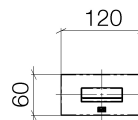

### Produktspezifikationen

- horizontaler Strahl
- Strahl verstellbar
- Abdeckplatte 120 x 60 mm
- Anschluss 1/2"
- druckvoller Flachstrahl

**Lieferbar ab 4. Quartal 2017.**