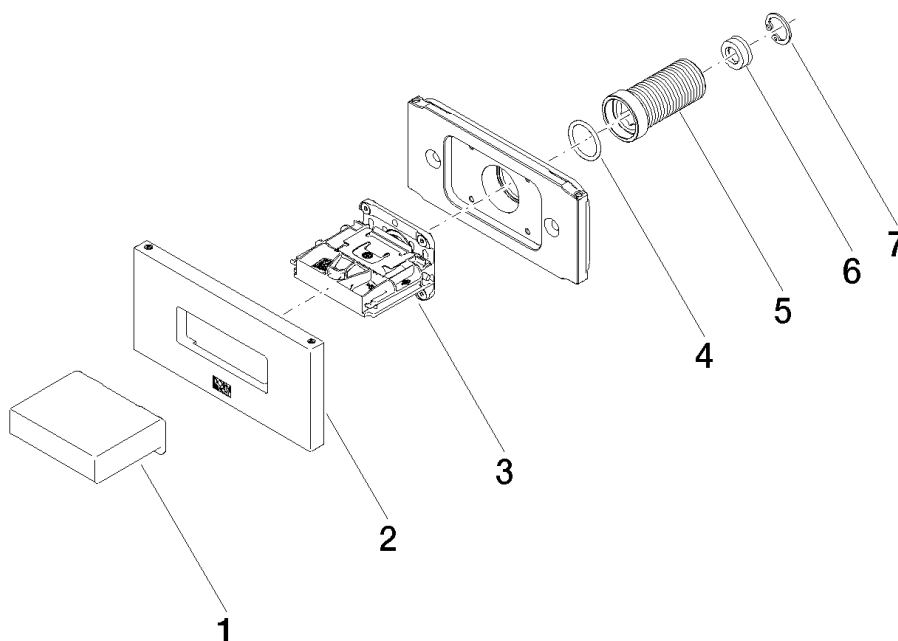

### Produktspezifikationen

- horizontaler Strahl
- Strahl verstellbar
- Abdeckplatte 120 x 60 mm
- Anschluss 1/2"
- druckvoller Flachstrahl

**Lieferbar ab 4. Quartal 2017.**

### Oberflächen

- chrom 36514979-00
- platin matt 36514979-06

### Benötigtes Zubehör

- UP-Wandwinkel; 35 085 970

**Explosionszeichnung**

**Bestellmenge**

<b>Nr.</b>	<b>Artikelnummer</b>	<b>Benennung</b>	<b>Verbaumenge</b>
1	091701230ff	Gehaeuse	1
2	90279704100ff	Rosette	1
3	9029030880090	Einsatz	1
4	09141001090	Dichtung	1
5	09240433690	Nippel	1
6	09230113490	Durchflussbegrenzer	1
7	09160101490	Ring	1