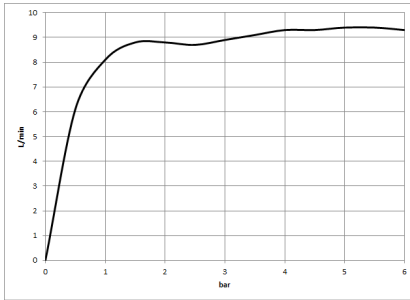

### Benötigtes Zubehör

- UP-Wandwinkel; 35 085 970

**Explosionszeichnung**

**Bestellmenge**

<b>Nr.</b>	<b>Artikelnummer</b>	<b>Benennung</b>	<b>Verbaumenge</b>
1	091701230ff	Gehaeuse	1
2	90279704100ff	Rosette	1
3	9029030880090	Einsatz	1
4	09141001090	Dichtung	1
5	09240433690	Nippel	1
6	09230113490	Durchflussbegrenzer	1
7	09160101490	Ring	1

### Durchflussdiagramm