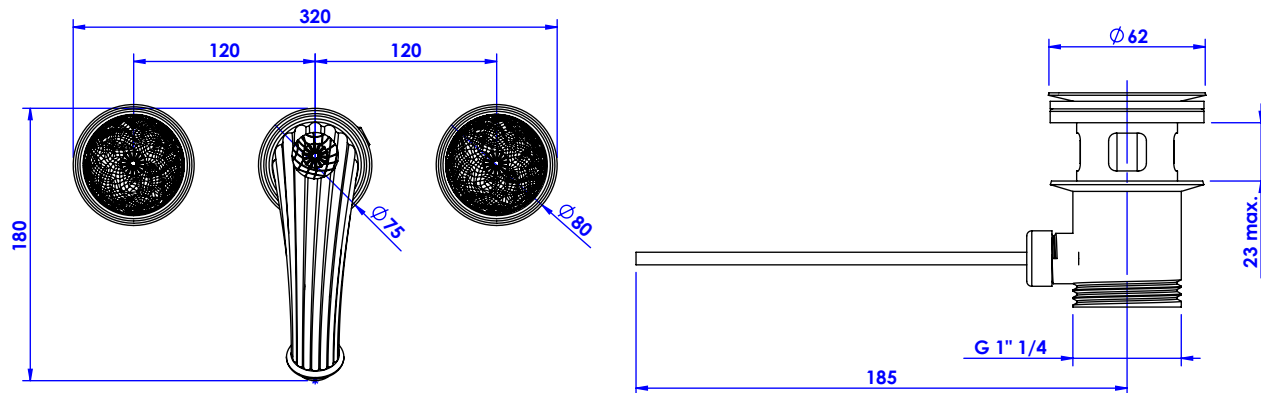

Collection : Dôme Losange.

Mélangeur lavabo 3 trous avec flexibles et vidage.

3-hole basin mixer hoses and connections.

Ref : C53-1301 Cristal blanc / Clear crystal
 Ref : C54-1301 Cristal bleu / Blue crystal
 Ref : C55-1301 Cristal rose / Pink crystal

Débit / Flow rate : 18 l/min (sous 3 bars).
Pression maxi / max pressure : 5 bars.

ø de perçage et entraxe recommandés.
ø recommended drilling and centre distances.

Informations :

Fournie avec tête céramique 1/4 de tour. / Provided with ceramic cartridge 1/4 turn.
 Raccordement par flexibles inox tressés (lg 300mm). / Connected by stainless steel hoses (lg 11,80 inch)
 Vidage fourni (voir fiches techniques.) / Waste included (see technicals drawings.)