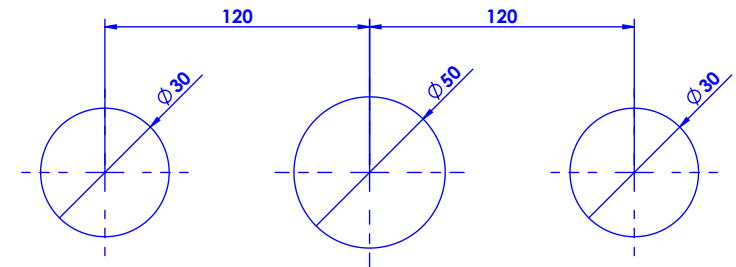

Collection : Dôme Losange.

Mélangeur lavabo 3 trous avec flexibles et vidage.

3-hole basin mixer hoses and connections.

Ref : C53-1301 Cristal blanc / Clear crystal
 Ref : C54-1301 Cristal bleu / Blue crystal
 Ref : C55-1301 Cristal rose / Pink crystal

Débit / Flow rate : 18 l/min (sous 3 bars).
Pression maxi / max pressure : 5 bars.

ø de perçage et entraxe recommandés.
ø recommended drilling and centre distances.

Informations :

Fournie avec tête céramique 1/4 de tour. / Provided with ceramic cartridge 1/4 turn.
 Raccordement par flexibles inox tressés (lg 300mm). / Connected by stainless steel hoses (lg 11,80 inch)
 Vidage fourni (voir fiches techniques.) / Waste included (see technicals drawings.)