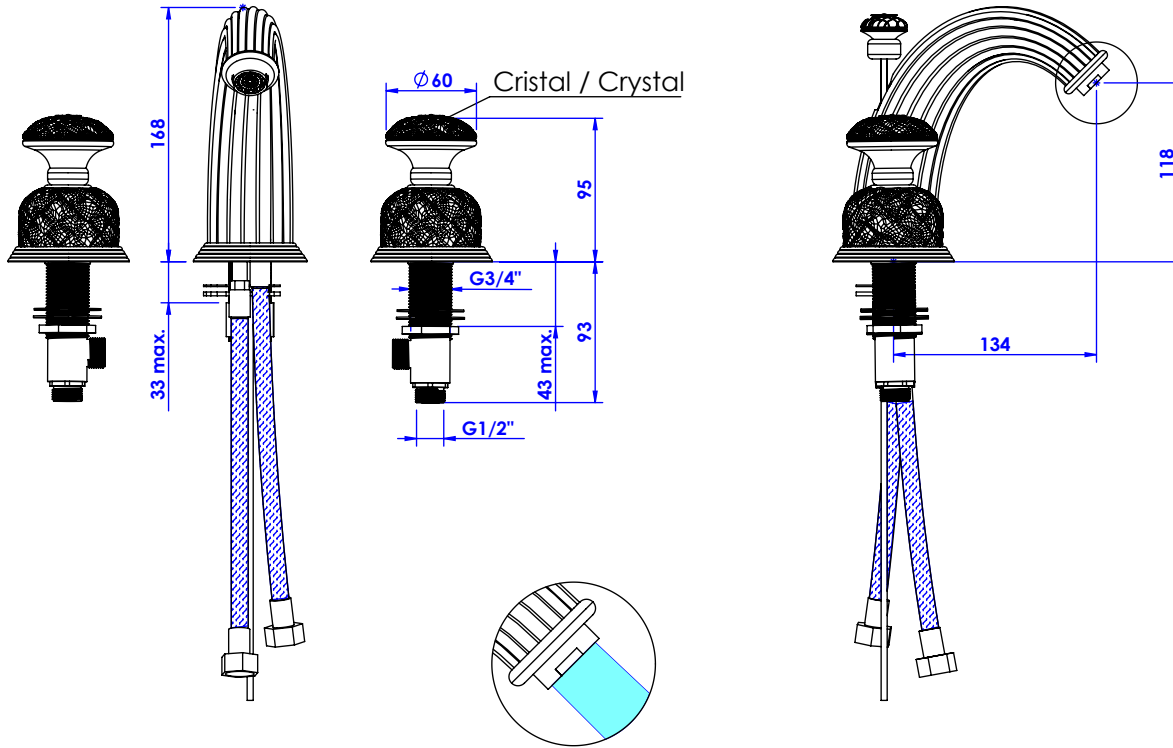

Collection : Dôme Losange.

Mélangeur lavabo 3 trous avec flexibles et vidage.

3-hole basin mixer hoses and connections.

Ref : C53-1301 Cristal blanc / Clear crystal
 Ref : C54-1301 Cristal bleu / Blue crystal
 Ref : C55-1301 Cristal rose / Pink crystal

Débit / Flow rate : 18 l/min (sous 3 bars).
Pression maxi / max pressure : 5 bars.

ø de perçage et entraxe recommandés.
ø recommended drilling and centre distances.

Informations :

Fournie avec tête céramique 1/4 de tour. / Provided with ceramic cartridge 1/4 turn.
 Raccordement par flexibles inox tressés (lg 300mm). / Connected by stainless steel hoses (lg 11,80 inch)
 Vidage fourni (voir fiches techniques.) / Waste included (see technicals drawings.)

CRISTAL & BRONZE

PARIS · 1937

27/01/2020-1