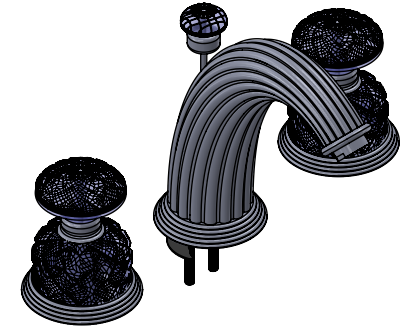

Collection : Dôme Losange.

Mélangeur lavabo 3 trous avec flexibles et vidage.

3-hole basin mixer hoses and connections.

Ref : C53-1301 Cristal blanc / Clear crystal
 Ref : C54-1301 Cristal bleu / Blue crystal
 Ref : C55-1301 Cristal rose / Pink crystal

Débit / Flow rate : 18 l/min (sous 3 bars).
Pression maxi / max pressure : 5 bars.

ø de perçage et entraxe recommandés.
ø recommended drilling and centre distances.

Informations :

Fournie avec tête céramique 1/4 de tour. / Provided with ceramic cartridge 1/4 turn.
 Raccordement par flexibles inox tressés (lg 300mm). / Connected by stainless steel hoses (lg 11,80 inch)
 Vidage fourni (voir fiches techniques.) / Waste included (see technicals drawings.)

CRISTAL & BRONZE

PARIS · 1937

27/01/2020-1