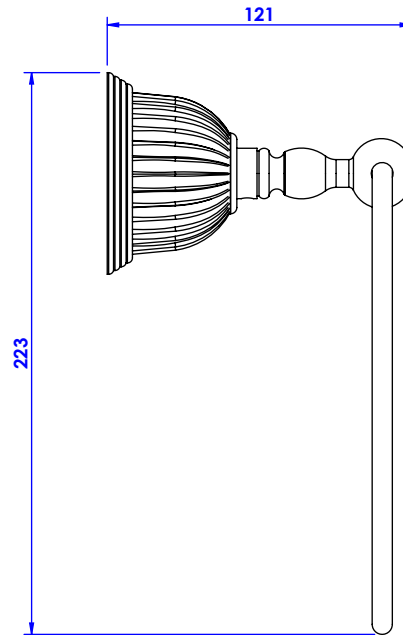

Collection : Dôme cannelé

Porte serviette anneau ø18cm, mural - Wall mounted towel ring, ø18cm.

Ref : C50-510 Cristal blanc / Clear crystal
Ref : C51-510 Cristal bleu / Blue crystal
Ref : C52-510 Cristal rose / Pink crystal