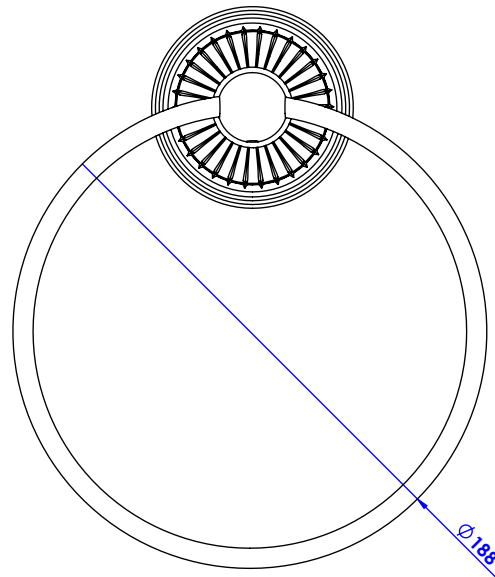

Collection : Dôme cannelé

Porte serviette anneau ø18cm, mural - Wall mounted towel ring, ø18cm.

Ref : C50-510 Cristal blanc / Clear crystal
Ref : C51-510 Cristal bleu / Blue crystal
Ref : C52-510 Cristal rose / Pink crystal