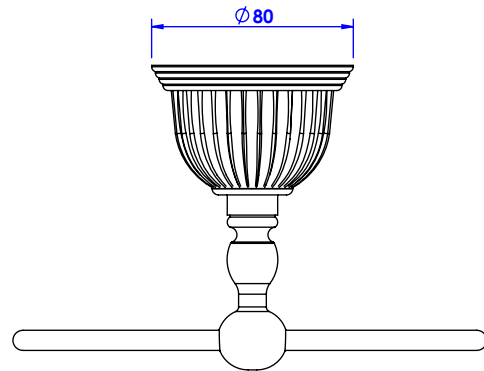

Collection : Dôme cannelé

Porte serviette anneau ø18cm, mural - Wall mounted towel ring, ø18cm.

Ref : C50-510 Cristal blanc / Clear crystal
Ref : C51-510 Cristal bleu / Blue crystal
Ref : C52-510 Cristal rose / Pink crystal