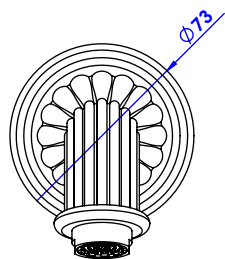

**Collections : Dôme Diamant / Cannelé / Losange
& Dôme à manettes Diamant / Cannelé / Losange**

Bec de bain mural. L. 190mm.

Wall mounted bath spout. L. 190mm.

Ref :

Dôme Diamant

C47-3WS1 Cristal blanc / Clear crystal

C48-3WS1 Cristal bleu / Blue crystal

C49-3WS1 Cristal rose / Pink crystal

Dôme Cannelé

C50-3WS1 Cristal blanc / Clear crystal

C51-3WS1 Cristal bleu / Blue crystal

C52-3WS1 Cristal rose / Pink crystal

Dôme Losange