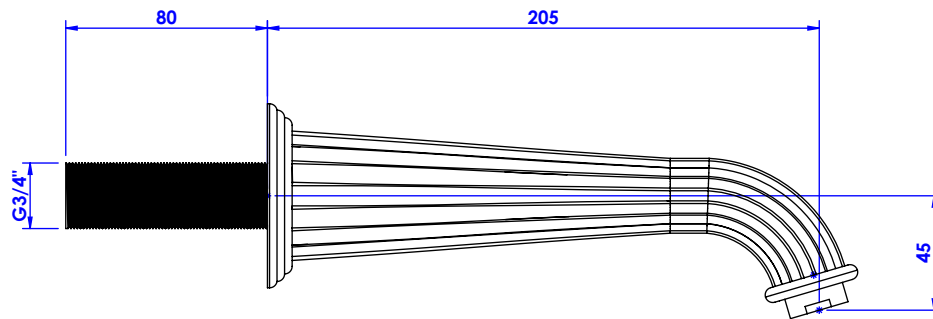

**Collections : Dôme Diamant / Cannelé / Losange
& Dôme à manettes Diamant / Cannelé / Losange**

Bec de bain mural. L. 190mm.

Wall mounted bath spout. L. 190mm.

Ref :

Dôme Diamant

C47-3WS1 Cristal blanc / Clear crystal

C48-3WS1 Cristal bleu / Blue crystal

C49-3WS1 Cristal rose / Pink crystal

Dôme Cannelé

C50-3WS1 Cristal blanc / Clear crystal

C51-3WS1 Cristal bleu / Blue crystal

C52-3WS1 Cristal rose / Pink crystal

Dôme Losange

C62-3WS1 Cristal blanc / Clear crystal

C63-3WS1 Cristal bleu / Blue crystal

C64-3WS1 Cristal rose / Pink crystal

Débit / Flow rate : ...l/min (sous 3 bars).

Pression maxi / max pressure : 5 bars.

ø de perçage recommandé.