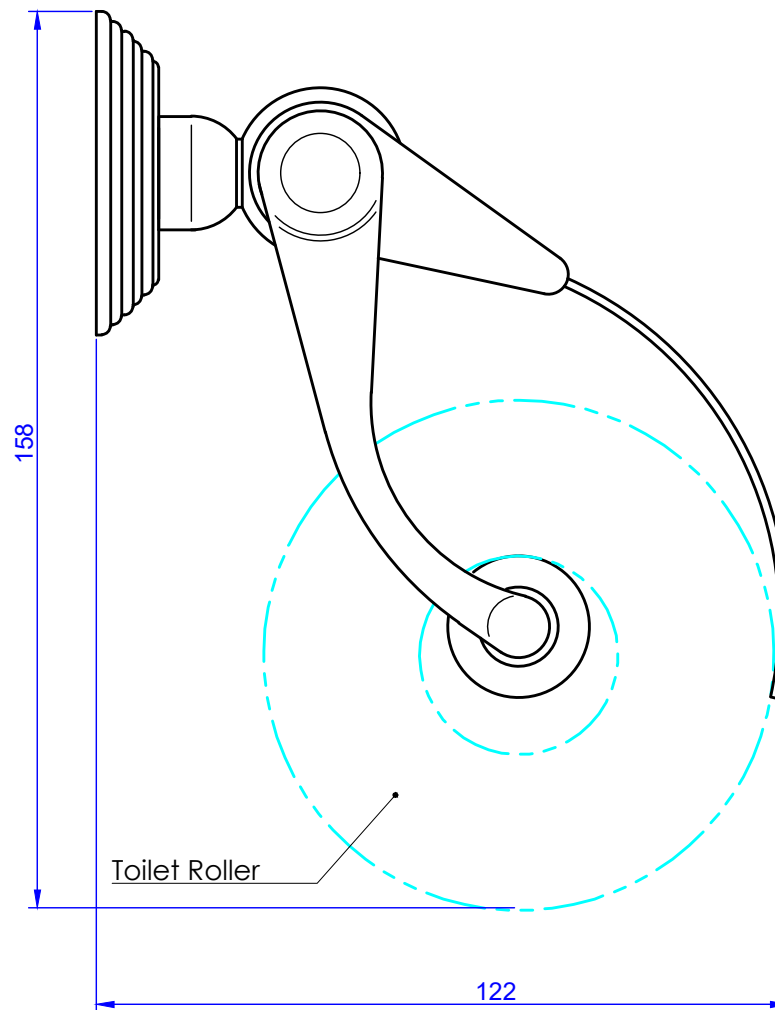

Dérouleur papier toilette "Alizé Cannelé".

Toilet paper roll holder "Alizé Cannelé".

Réf: C39-503

CRISTAL & BRONZE

PARIS . 1937