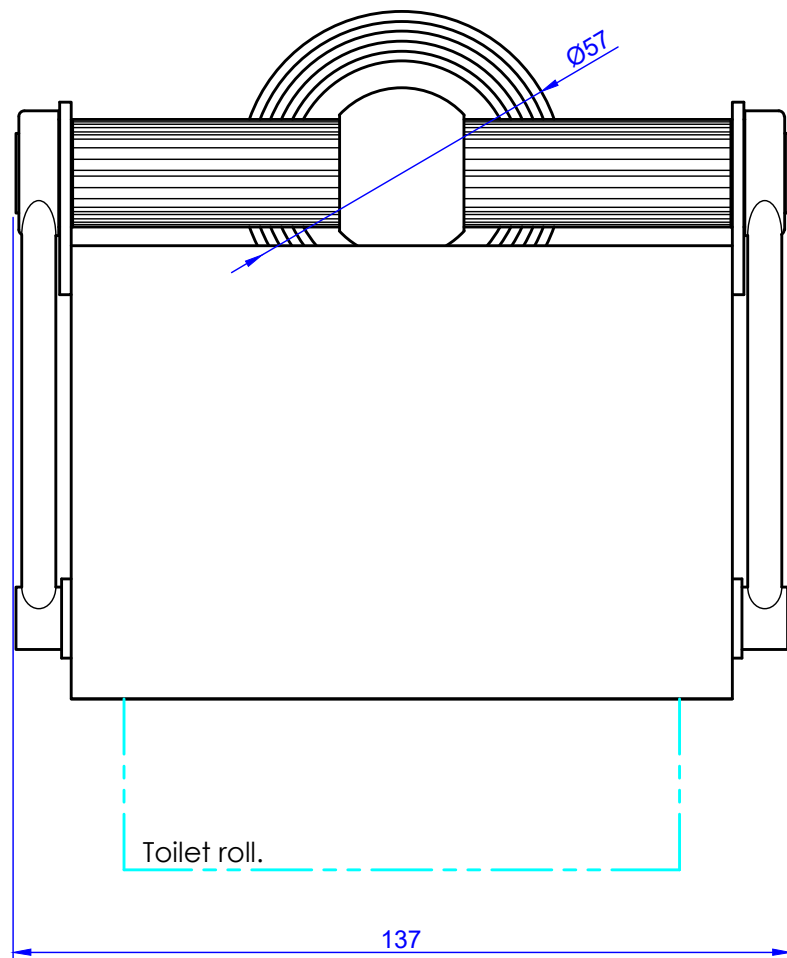

Dérouleur papier toilette "Alizé Cannelé".

Toilet paper roll holder "Alizé Cannelé".

Réf: C39-503

CRISTAL & BRONZE

PARIS . 1937