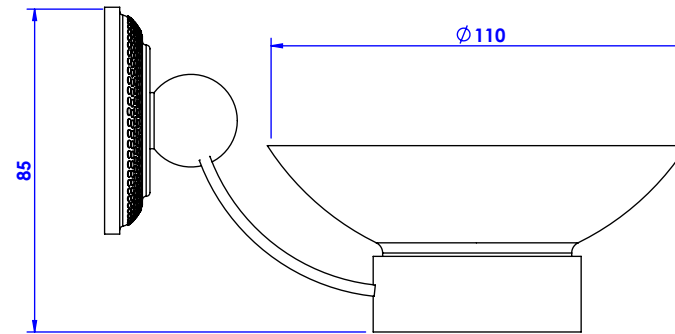

**Collection : Alizé Ciselé**

**Porte-savon avec coupe cristallin mural.**

*Wall mounted cristallin soap dish holder.*

Ref : C38-515

**CRISTAL & BRONZE**

PARIS • 1937

27/07/2020-1