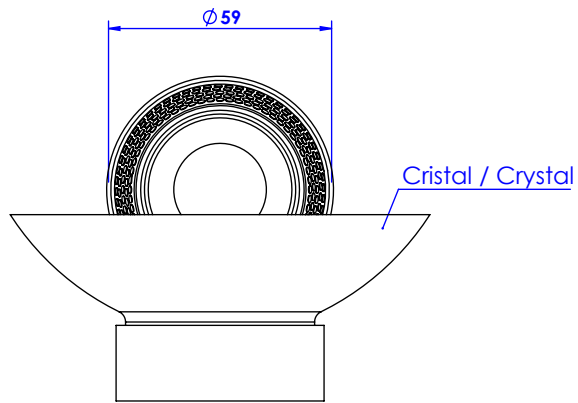

**Collection : Alizé Ciselé**

**Porte-savon avec coupe cristallin mural.**

*Wall mounted cristallin soap dish holder.*

Ref : C38-515

**CRISTAL & BRONZE**

PARIS • 1937

27/07/2020-1