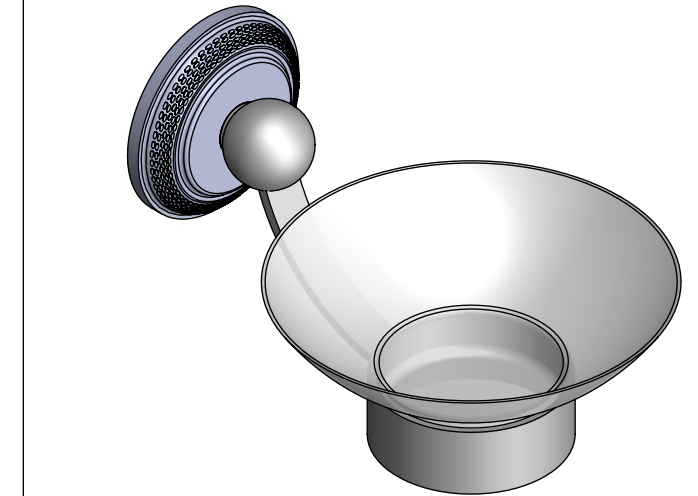

**Collection : Alizé Ciselé**

**Porte-savon avec coupe cristallin mural.**

*Wall mounted cristallin soap dish holder.*

Ref : C38-515

**CRISTAL & BRONZE**

PARIS • 1937

27/07/2020-1