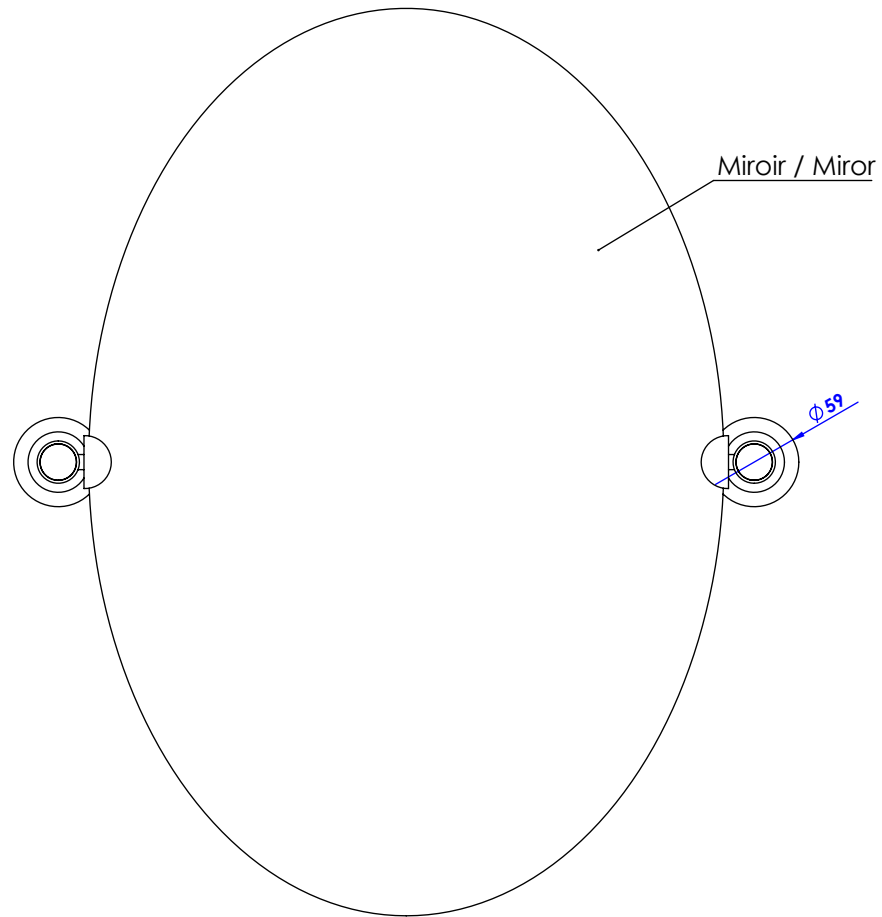

Collection : Star à manettes

Miroir 420x600 mm ovale basculant / Mirror 420x600 mm oval swivel

Ref : C33-506

CRISTAL&BRONZE
PARIS · 1937

16/07/2019-1