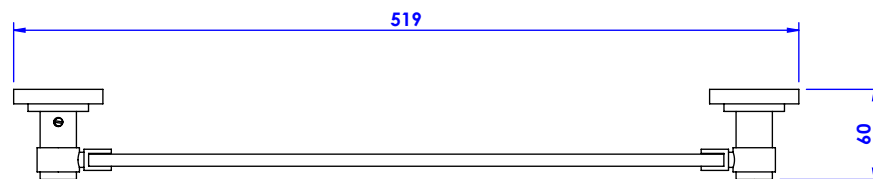

Collection : Star à manettes

Miroir 420x600 mm ovale basculant / Mirror 420x600 mm oval swivel

Ref : C33-506

CRISTAL&BRONZE
PARIS · 1937

16/07/2019-1