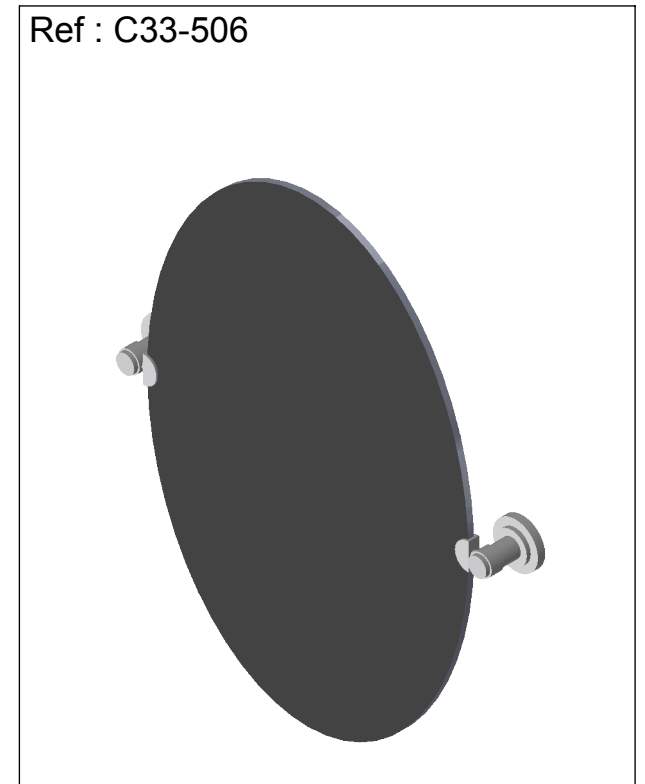

Collection : Star à manettes

Miroir 420x600 mm ovale basculant / Mirror 420x600 mm oval swivel

Ref : C33-506

CRISTAL&BRONZE
PARIS · 1937

16/07/2019-1