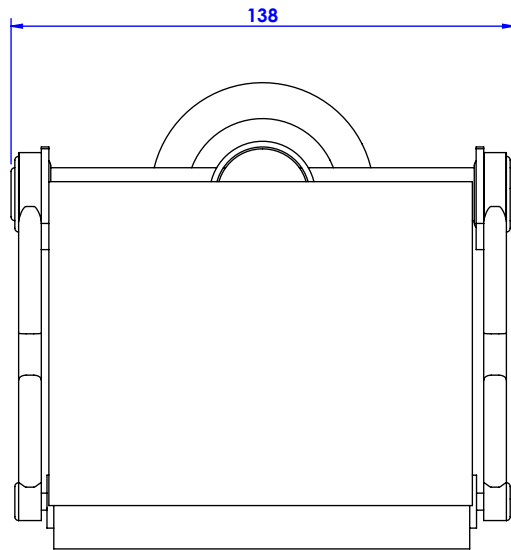

Collection : Alliance

Porte rouleau avec couvercle mural / Wall mounted toilet roll holder with cover

Ref : C29-503

CRISTAL&BRONZE

PARIS · 1937

16/01/2020-1