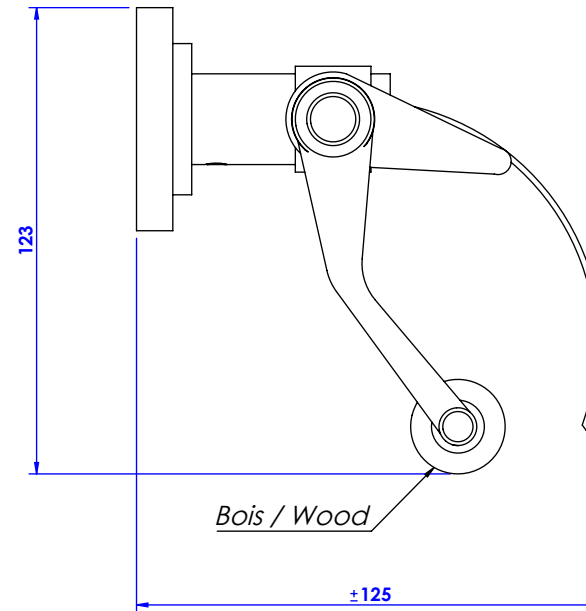

Collection : Alliance

Porte rouleau avec couvercle mural / Wall mounted toilet roll holder with cover

Ref : C29-503

CRISTAL&BRONZE

PARIS · 1937

16/01/2020-1