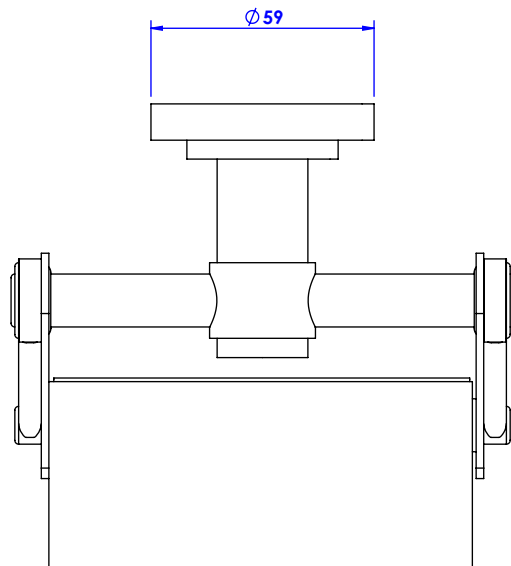

Collection : Alliance

Porte rouleau avec couvercle mural / Wall mounted toilet roll holder with cover

Ref : C29-503

CRISTAL&BRONZE

PARIS · 1937

16/01/2020-1